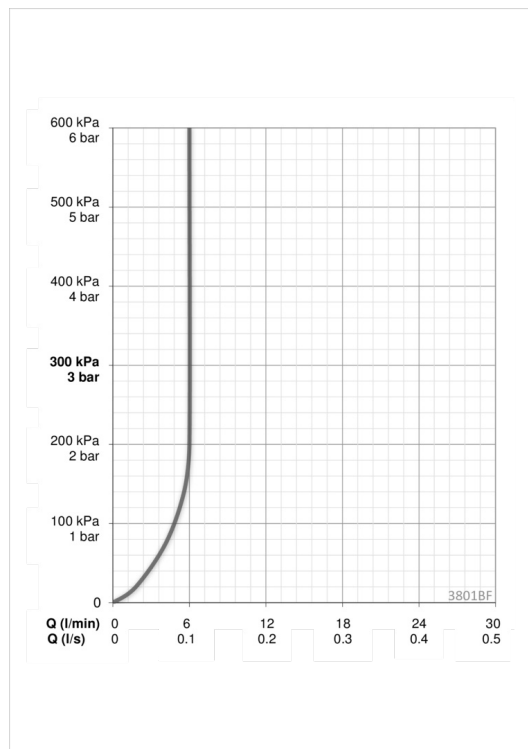

EAN: 6414150079764

www.oras.com/ru/products/oras/product/3801BF

Смеситель для умывальника с высоким поворотным изливом, петлевой металлической ручкой и донным клапаном. Встроенная опция ограничения расхода и температуры воды.

F= с гибкой подводкой.

- Ванная комната
- С боковым управлением
- Монтаж на поверхность
- Хром
- Поворотный излив
- Каскадный
- Петлевая ручка, Однорычажный смеситель, Ручка с маркировкой X+Г воды
- Рычажный донный клапан
- Ограничитель температуры
- ϕ 35-мм керамический картридж для управления расходом и температурой воды
- Гибкая подводка
- Система быстрого монтажа

ТЕХНИЧЕСКИЕ ДАННЫЕ

Параметры расхода воды

Расход воды (300 кПа) (с ограничителем потока) **0.1 l/s**

Технические характеристики

Подключение горячей воды **max. +80°C**
Рабочее давление **100 - 1000 кПа**
Длина/расстояние **130 mm**
Материал **Латунь**

Regulations

Стандарт EN **EN 817**