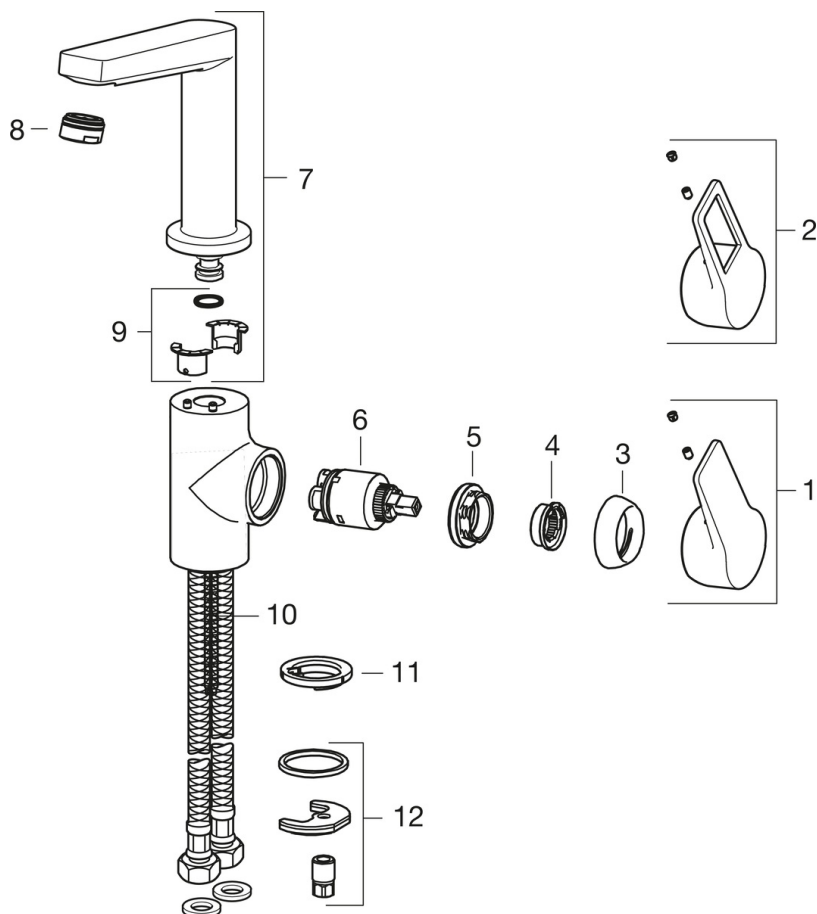

F= с гибкой подводкой.

- Ванная комната
- С боковым управлением
- Монтаж на поверхность
- Хром
- Поворотный излив
- Каскадный
- Петлевая ручка, Однорычажный смеситель, Ручка с маркировкой X+Г воды
- Рычажный донный клапан
- Ограничитель температуры
- ϕ 35-мм керамический картридж для управления расходом и температурой воды
- Гибкая подводка
- Система быстрого монтажа

ТЕХНИЧЕСКИЕ ДАННЫЕ

Параметры расхода воды

Расход воды (300 кПа) (с ограничителем потока) **0.1 l/s**

Технические характеристики

Подключение горячей воды **max. +80°C**
 Рабочее давление **100 - 1000 кПа**
 Длина/расстояние **130 mm**
 Материал **Латунь**

Regulations

Стандарт EN **EN 817**

Запасные части

SP3801F

Название	Код
01 Рычаг	602619V
02 Рычаг	602620V
03 Защитная чашечка	601967V
04 Ограничитель температуры	601973V
05 Зажимная гайка, M40x1, SW30	601968V
06 Картридж, комплект	601969V
07 Излив	602621V
08 Аэратор, M24x1, 6 l/min	601974V
09 Комплект уплотнений	602159V
10 Крепежный винт, M8x1, L=140	601970V
11 Донная прокладка	601971V
12 Комплект крепежных частей	601985V