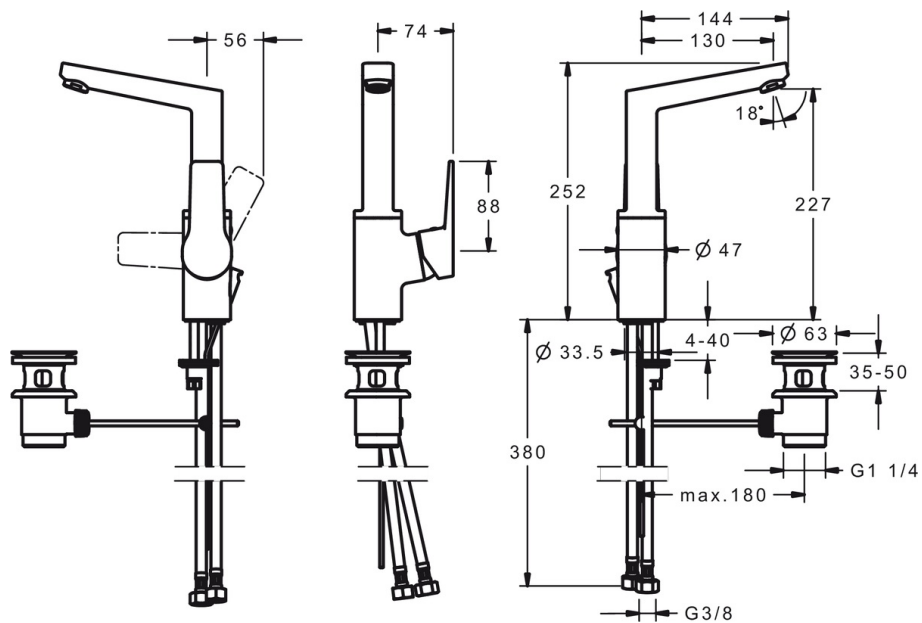

ТЕХНИЧЕСКИЕ ДАННЫЕ

Параметры расхода воды

Расход воды (300 кПа) (с ограничителем потока) **0.1 l/s**

Технические характеристики

Подключение горячей воды **max. +80°C**
 Рабочее давление **100 - 1000 кПа**
 Длина/расстояние **130 mm**
 Материал **Латунь**

Regulations

Стандарт EN **EN 817**

Запасные части

SP3801F

Название	Код
01 Рычаг	602619V
02 Рычаг	602620V
03 Защитная чашечка	601967V
04 Ограничитель температуры	601973V
05 Зажимная гайка, M40x1, SW30	601968V
06 Картридж, комплект	601969V
07 Излив	602621V
08 Аэратор, M24x1, 6 l/min	601974V
09 Комплект уплотнений	602159V
10 Крепежный винт, M8x1, L=140	601970V
11 Донная прокладка	601971V
12 Комплект крепежных частей	601985V