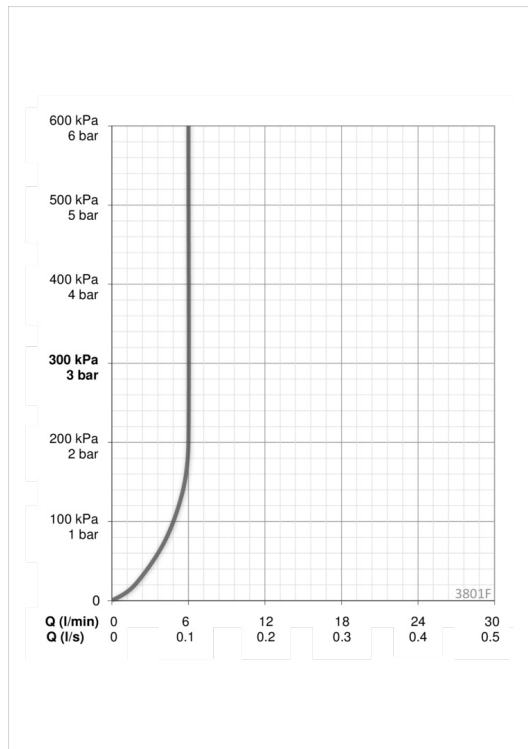

EAN: 6414150079757

www.oras.com/ua/products/oras/product/3801F

Змішувач для умивальника з високим поворотним виливом, цілним важілем та донним клапаном. Є також варіанти з вбудованим обмеженням для температури води і максимальної витрати.

F = з гнучкими трубками

- Ванна кімната
- Side operated
- На підставці
- Хром
- Поворотний вилив
- HONEYCOMB® - покращений захист від вапна
- Один важіль/ручка, Позначення «гаряча/холодна»
- Донний клапан з тягою
- Можливість обмеження максимальної температури й швидкості потоку
- 35 мм керамічний картридж для контролю потоку й температури
- з гнучкими трубками
- Rapid installation system

ТЕХНІЧНІ ДАНІ

Параметри витрати води

Витрата води (300 кПа) (з обмежувачем витоку) **0.1 l/s**

Технічні характеристики

Гаряча вода **max. +80°C**
Робочий тиск **100 - 1000 kPa**
Довжина/відстань **130 mm**
Матеріал **brass**

Правила

EN стандарти **EN 817**