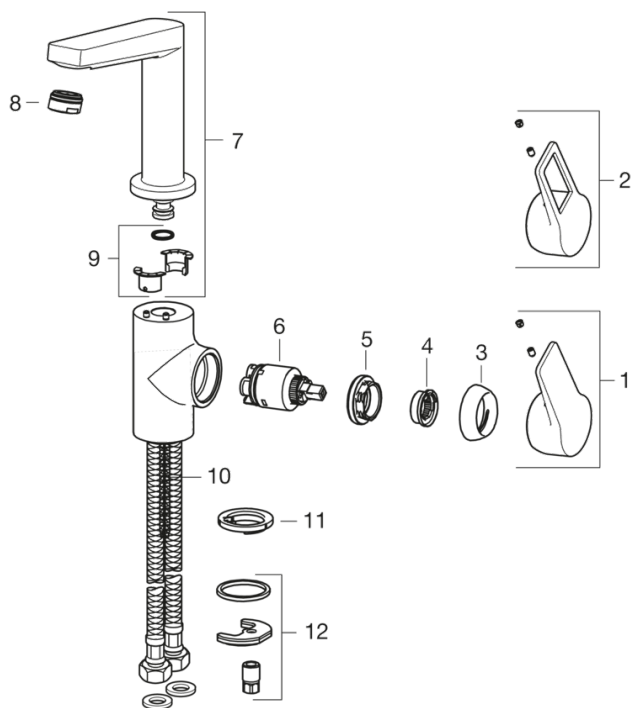

Запасні частини

SP3801F

Код	Назва	Код
01	Важіль	602619V
02	Важіль	602620V
03	Захисна чашка	601967V
04	Обмежувач температури	601973V
05	Затискна гайка, M40x1, SW30	601968V
06	Картридж	601969V
07	Вилив	602621V
08	Аератор, M24x1, 6 l/min	601974V
09	Комплект ущільнювачів	602159V
10	Кріпильний гвинт, M8x1, L=140	601970V
11	Пробка	601971V
12	Комплект кріпильних	601985V