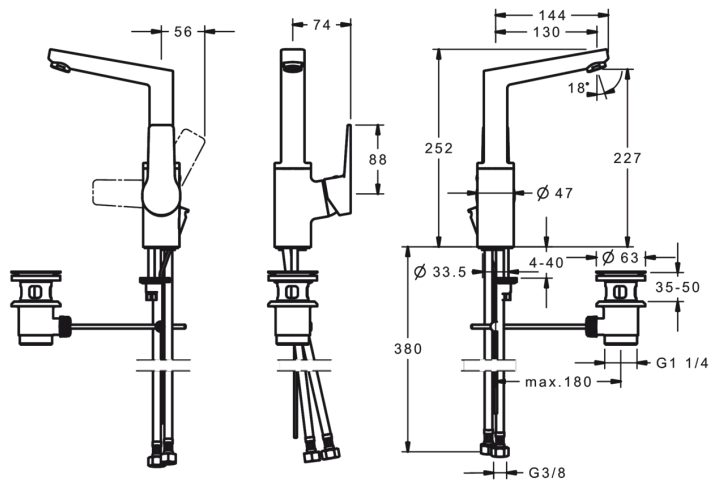

Запасні частини

SP3801F

Код	Назва	Код
01	Важіль	602619V
02	Важіль	602620V
03	Захисна чашка	601967V
04	Обмежувач температури	601973V
05	Затискна гайка, M40x1, SW30	601968V
06	Картридж	601969V
07	Вилив	602621V
08	Аератор, M24x1, 6 l/min	601974V
09	Комплект ущільнювачів	602159V
10	Кріпильний гвинт, M8x1, L=140	601970V
11	Пробка	601971V
12	Комплект кріпильних	601985V