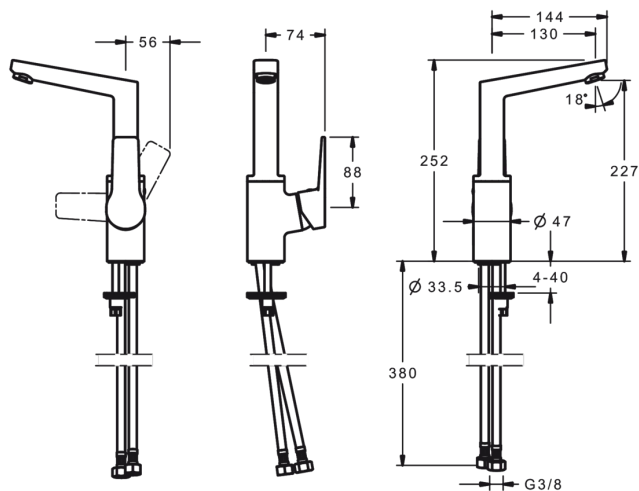

F - Lankstūs pajungimo vamzdeliai

- Vonios kambarys
- Side operated
- Montuojamas stalviršyje
- Chromas
- Sukiojamas snapas
- Kilpinė, Viensvirtis, Karšto/ šalto vandens žymenys
- Vandens temperatūros ir maksimalaus srauto ribojimo funkcijos

Techniniai duomenys

Srauto duomenys

Srovės stiprumas prie 300 kPa (su srovės ribotuviu) **0.1 l/s**

Techninės ypatybės

Vandens temperatūra **max. +90°C**
 Darbinis spaudimas **100 - 1000 kPa**
 Projektija **130 mm**
 Medžiaga **brass**

Reguliavimai

EN standartas **EN 817**

Atsarginės dalys

SP3801F

	Pavadinimas	Kodas
01	Svirtis	602619V
02	Svirtis	602620V
03	Dangtelis	601967V
04	Temperatūros ribotuvas	601973V
05	Užspaudimo veržlė, M40x1, SW30	601968V
06	Valdančioji kasetė, komplektas	601969V
07	Snapas	602621V
08	Aeratorius, M24x1, 6 l/min	601974V
09	Tarpikliai	602159V
10	Tvirtinimo varžtai, M8x1, L=140	601970V
11	Tarpinė	601971V
12	Tvirtinimo komplektas	601985V