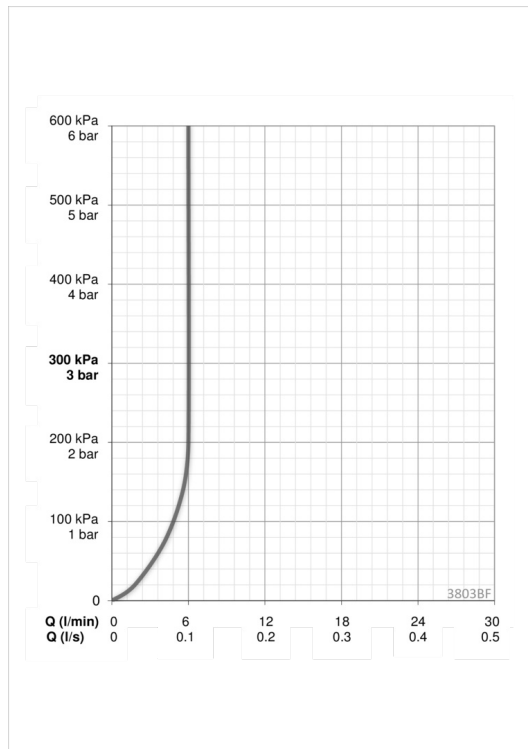

EAN: 6414150079795

www.oras.com/lt/products/oras/product/3803BF

Praustuvo maišytuvas su aukštu sukiojamu snapu ir kilpos formos svirtimi. Įdiegtos vandens temperatūros ir maksimalaus srauto ribojimo funkcijos.

F - Lankstūs pajungimo vamzdeliai

- Vonios kambarys
- Side operated
- Montuojamas stalviršyje
- Chromas
- Sukiojamas snapas
- Kilpinė, Viensvirtis, Karšto/ šalto vandens žymenys
- Vandens temperatūros ir maksimalaus srauto ribojimo funkcijos

Techniniai duomenys

Srauto duomenys

Srovės stiprumas prie 300 kPa (su srovės ribotuviu) **0.1 l/s**

Techninės ypatybės

Vandens temperatūra **max. +90°C**
Darbinis spaudimas **100 - 1000 kPa**
Projektija **130 mm**
Medžiaga **brass**

Reguliavimai

EN standartas **EN 817**