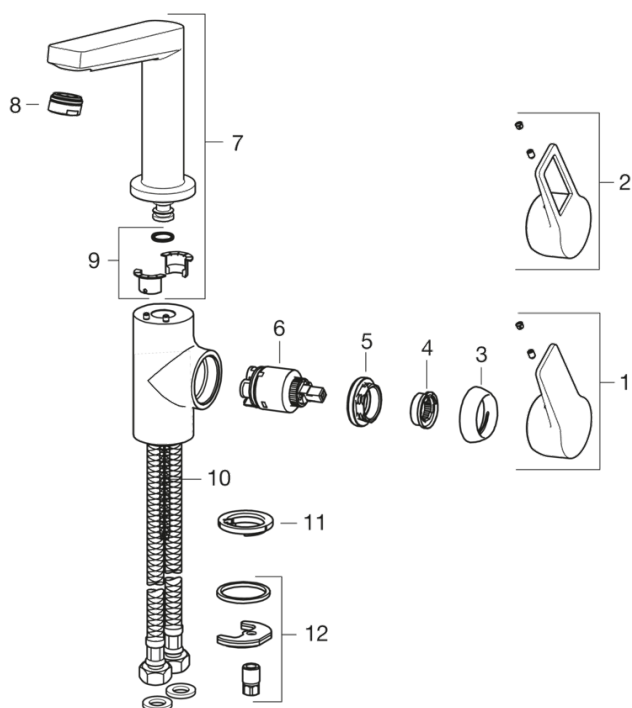

F - Lankstūs pajungimo vamzdeliai

- Vonios kambarys
- Side operated
- Montuojamas stalviršyje
- Chromas
- Sukiojamas snapas
- Kilpinė, Viensvirtis, Karšto/ šalto vandens žymenys
- Vandens temperatūros ir maksimalaus srauto ribojimo funkcijos

Techniniai duomenys

Srauto duomenys

Srovės stiprumas prie 300 kPa (su srovės ribotuviu) **0.1 l/s**

Techninės ypatybės

Vandens temperatūra **max. +90°C**
 Darbinis spaudimas **100 - 1000 kPa**
 Projektija **130 mm**
 Medžiaga **brass**

Reguliavimai

EN standartas **EN 817**

Atsarginės dalys

SP3801F

	Pavadinimas	Kodas
01	Svirtis	602619V
02	Svirtis	602620V
03	Dangtelis	601967V
04	Temperatūros ribotuvas	601973V
05	Užspaudimo veržlė, M40x1, SW30	601968V
06	Valdančioji kasetė, komplektas	601969V
07	Snapas	602621V
08	Aeratorius, M24x1, 6 l/min	601974V
09	Tarpikliai	602159V
10	Tvirtinimo varžtai, M8x1, L=140	601970V
11	Tarpinė	601971V
12	Tvirtinimo komplektas	601985V