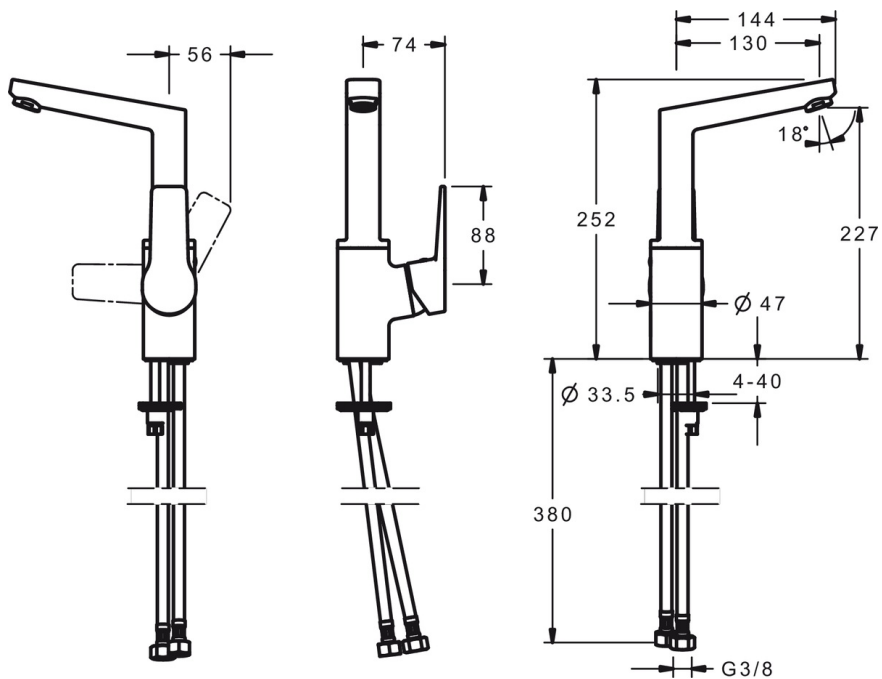

EAN: 6414150079795

www.oras.com/pl/products/oras/product/3803BF

Bateria umywalkowa z wysoką obrotową wylewką, uchwytem z otworem. Bateria posiada również wbudowaną funkcję ograniczającą przepływ i temperaturę wody.

F = elastyczne wężyki podłączeniowe

- Łazienka
- Boczna dźwignia
- Montaż powierzchniowy
- Chrom
- Wylewka obrotowa
- Standardowy aerator
- Dźwignia z otworem, Pojedyncza dźwignia/uchwyt, Symbole Ciepła/Zimna
- Możliwość ograniczenia na głowicy maksymalnej temperatury i przepływu
- Ceramiczna głowica \varnothing 35 mm do ustawiania przepływu i temperatury
- Elastyczne wężyki
- System szybkiej instalacji

Dane techniczne

Cechy przepływowe

Natężenie przepływu przy 300 kPa (Z regulatorem przepływu) **0.1 l/s**

Właściwości techniczne

Woda ciepła zasilająca **max. +80°C**
 Ciśnienie robocze **100 - 1000 kPa**
 Projection **130 mm**
 Material **brass**

Przepisy prawne

EN standard **EN 817**

Części zamienne

SP3801F

Nazwa	Kod
01 Dźwignia	602619V
02 Dźwignia	602620V
03 Nasadka ochronna	601967V
04 Ogranicznik regulacji temperatury	601973V
05 Nakrętka mocująca, M40x1, SW30	601968V
06 Moduł sterujący	601969V
07 Wylewka	602621V
08 Aerator, M24x1, 6 l/min	601974V
09 Zestaw uszczelniający	602159V
10 Śruba mocująca, M8x1, L=140	601970V
11 Uszczelka	601971V
12 Zestaw mocujący	601985V