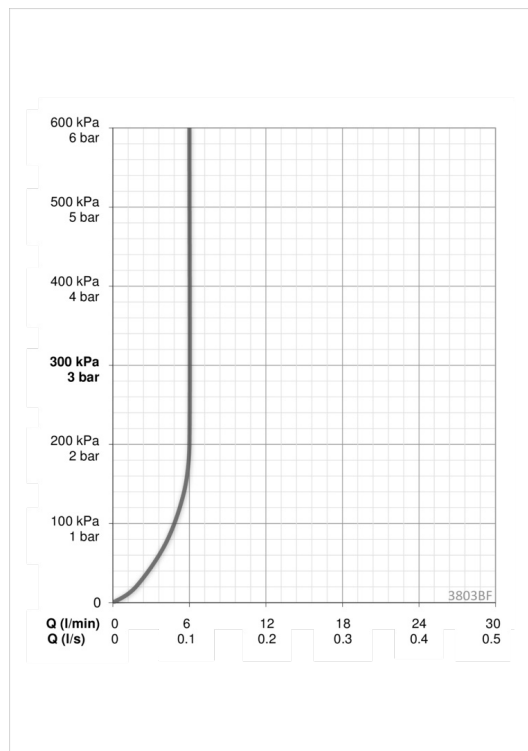

EAN: 6414150079795

www.oras.com/pl/products/oras/product/3803BF

Bateria umywalkowa z wysoką obrotową wylewką, uchwytem z otworem. Bateria posiada również wbudowaną funkcję ograniczającą przepływ i temperaturę wody.

F = elastyczne wężyki podłączeniowe

- Łazienka
- Boczna dźwignia
- Montaż powierzchniowy
- Chrom
- Wylewka obrotowa
- Standardowy aerator
- Dźwignia z otworem, Pojedyncza dźwignia/uchwyt, Symbole Ciepła/Zimna
- Możliwość ograniczenia na głowicy maksymalnej temperatury i przepływu
- Ceramiczna głowica $\varnothing$ 35 mm do ustawiania przepływu i temperatury
- Elastyczne wężyki
- System szybkiej instalacji

Dane techniczne

Cechy przepływowe

Natężenie przepływu przy 300 kPa (Z regulatorem przepływu) **0.1 l/s**

Właściwości techniczne

Woda ciepła zasilająca **max. +80°C**
Ciśnienie robocze **100 - 1000 kPa**
Projection **130 mm**
Material **brass**

Przepisy prawne

EN standard **EN 817**