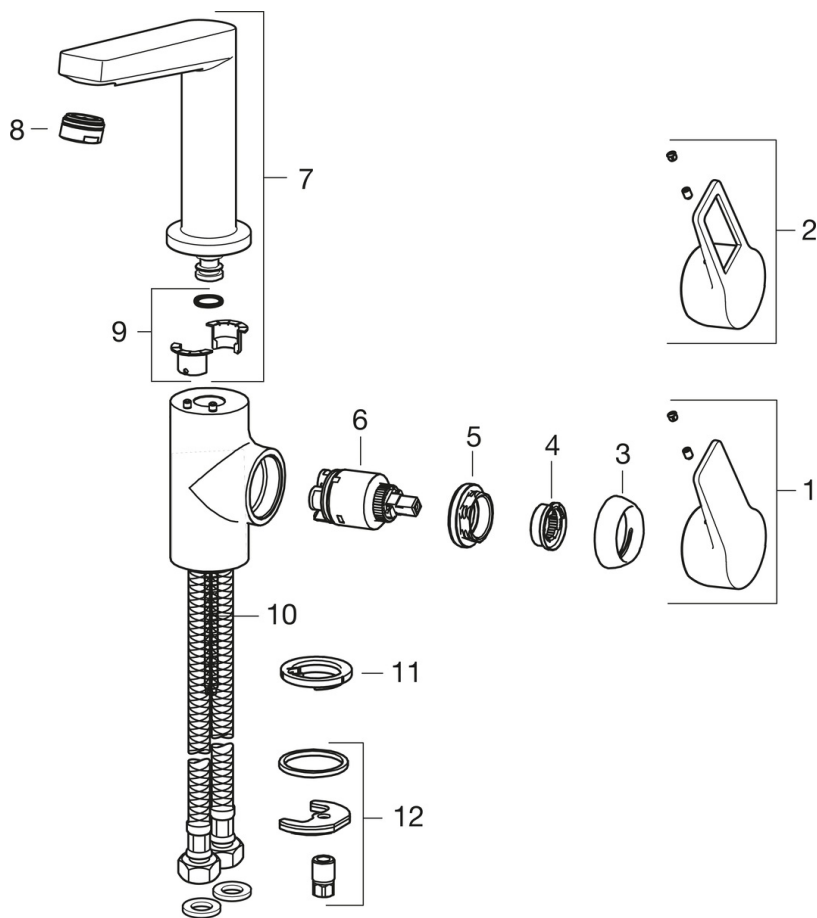

EAN: 6414150079795

www.oras.com/pl/products/oras/product/3803BF

Bateria umywalkowa z wysoką obrotową wylewką, uchwytem z otworem. Bateria posiada również wbudowaną funkcję ograniczającą przepływ i temperaturę wody.

F = elastyczne wężyki podłączeniowe

- Łazienka
- Boczna dźwignia
- Montaż powierzchniowy
- Chrom
- Wylewka obrotowa
- Standardowy aerator
- Dźwignia z otworem, Pojedyncza dźwignia/uchwyt, Symbole Ciepła/Zimna
- Możliwość ograniczenia na głowicy maksymalnej temperatury i przepływu
- Ceramiczna głowica \varnothing 35 mm do ustawiania przepływu i temperatury
- Elastyczne wężyki
- System szybkiej instalacji

Dane techniczne

Cechy przepływowe

Natężenie przepływu przy 300 kPa (Z regulatorem przepływu) **0.1 l/s**

Właściwości techniczne

Woda ciepła zasilająca **max. +80°C**
 Ciśnienie robocze **100 - 1000 kPa**
 Projection **130 mm**
 Material **brass**

Przepisy prawne

EN standard **EN 817**

Części zamienne

SP3801F

Nazwa	Kod
01 Dźwignia	602619V
02 Dźwignia	602620V
03 Nasadka ochronna	601967V
04 Ogranicznik regulacji temperatury	601973V
05 Nakrętka mocująca, M40x1, SW30	601968V
06 Moduł sterujący	601969V
07 Wylewka	602621V
08 Aerator, M24x1, 6 l/min	601974V
09 Zestaw uszczelniający	602159V
10 Śruba mocująca, M8x1, L=140	601970V
11 Uszczelka	601971V
12 Zestaw mocujący	601985V