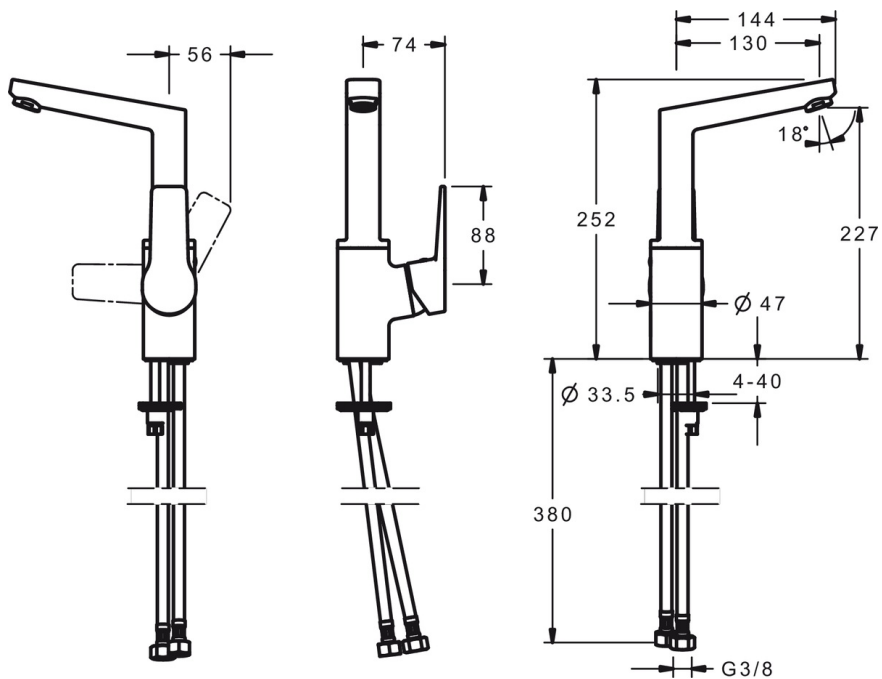

Запасные части

SP3801F

	Название	Код
01	Рычаг	602619V
02	Рычаг	602620V
03	Защитная чашечка	601967V
04	Ограничитель температуры	601973V
05	Зажимная гайка, M40x1, SW30	601968V
06	Картридж, комплект	601969V
07	Излив	602621V
08	Аэратор, M24x1, 6 l/min	601974V
09	Комплект уплотнений	602159V
10	Крепежный винт, M8x1, L=140	601970V
11	Донная прокладка	601971V
12	Комплект крепежных частей	601985V