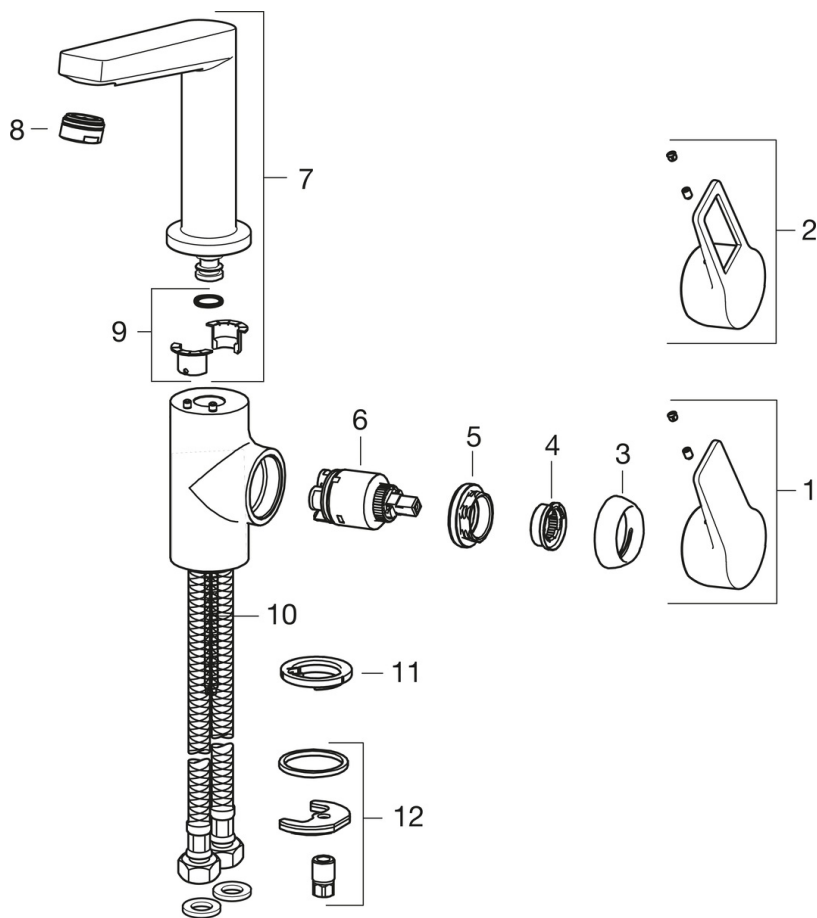

Запасные части

SP3801F

	Название	Код
01	Рычаг	602619V
02	Рычаг	602620V
03	Защитная чашечка	601967V
04	Ограничитель температуры	601973V
05	Зажимная гайка, M40x1, SW30	601968V
06	Картридж, комплект	601969V
07	Излив	602621V
08	Аэратор, M24x1, 6 l/min	601974V
09	Комплект уплотнений	602159V
10	Крепежный винт, M8x1, L=140	601970V
11	Донная прокладка	601971V
12	Комплект крепежных частей	601985V