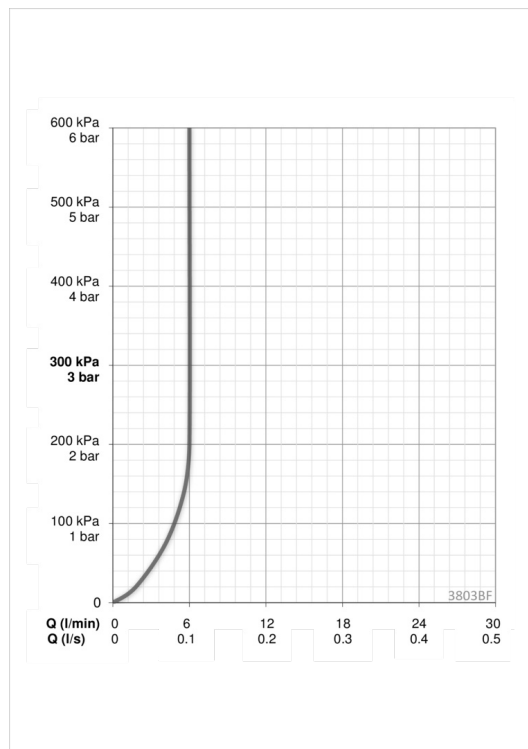

EAN: 6414150079795

www.oras.com/ru/products/oras/product/3803BF

Смеситель для умывальника с высоким поворотным изливом и петлевой ручкой. Встроенная опция ограничения расхода и температуры воды.

F= с гибкой подводкой.

- Ванная комната
- С боковым управлением
- Монтаж на поверхность
- Хром
- Поворотный излив
- HONEYCOMB® - улучшенная защита от извести
- Петлевая ручка, Однозахватный смеситель, Ручка с маркировкой X+Г воды
- Ограничитель температуры
- Ø 35-мм керамический картридж для управления расходом и температурой воды
- Гибкая подводка
- Система быстрого монтажа

ТЕХНИЧЕСКИЕ ДАННЫЕ

Параметры расхода воды

Расход воды (300 кПа) (с ограничителем потока) **0.1 l/s**

Технические характеристики

Подключение горячей воды **max. +80°C**
Рабочее давление **100 - 1000 кПа**
Длина/расстояние **130 mm**
Материал **brass**

Regulations

Стандарт EN **EN 817**