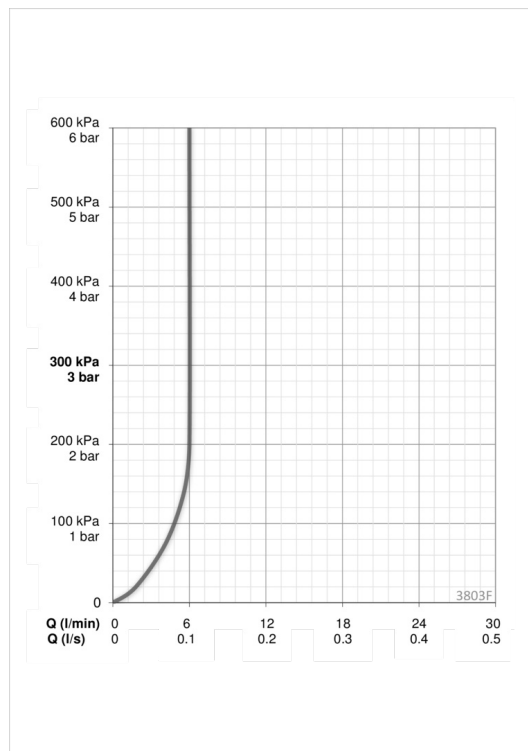

EAN: 6414150079788

www.oras.com/lt/products/oras/product/3803F

Praustuvo maišytuvas su aukštu sukiojamu snapu ir vientisos formos svirtimi. Įdiegtos vandens temperatūros ir maksimalaus srauto ribojimo funkcijos.

F – Lankstūs pajungimo vamzdeliai

- Vonios kambarys
- Valdymo svirtis šone
- Montuojamas stalviršyje
- Chromas
- Sukiojamas snapas
- CASCADE® – aeratoriaus srovė
- Valdomas svirtelė/rankenėle, Karšto/ šalto vandens simboliai
- Vandens temperatūros ir maksimalaus srauto ribojimo funkcijos
- $\varnothing$ 35 mm keraminė valdančioji kasetė
- Lankstūs vandens pajungimo vamzdeliai
- Greito ir lengvo montavimo sistema

Techniniai duomenys

Srauto duomenys

Srovės stiprumas prie 300 kPa (su srovės ribotuviu) **0.1 l/s**

Techninės ypatybės

Vandens temperatūra **max. +80°C**
Darbinis spaudimas **100 - 1000 kPa**
Projekcija **130 mm**
Medžiaga **Žalvaris**

Reguliuojimai

EN standartas **EN 817**