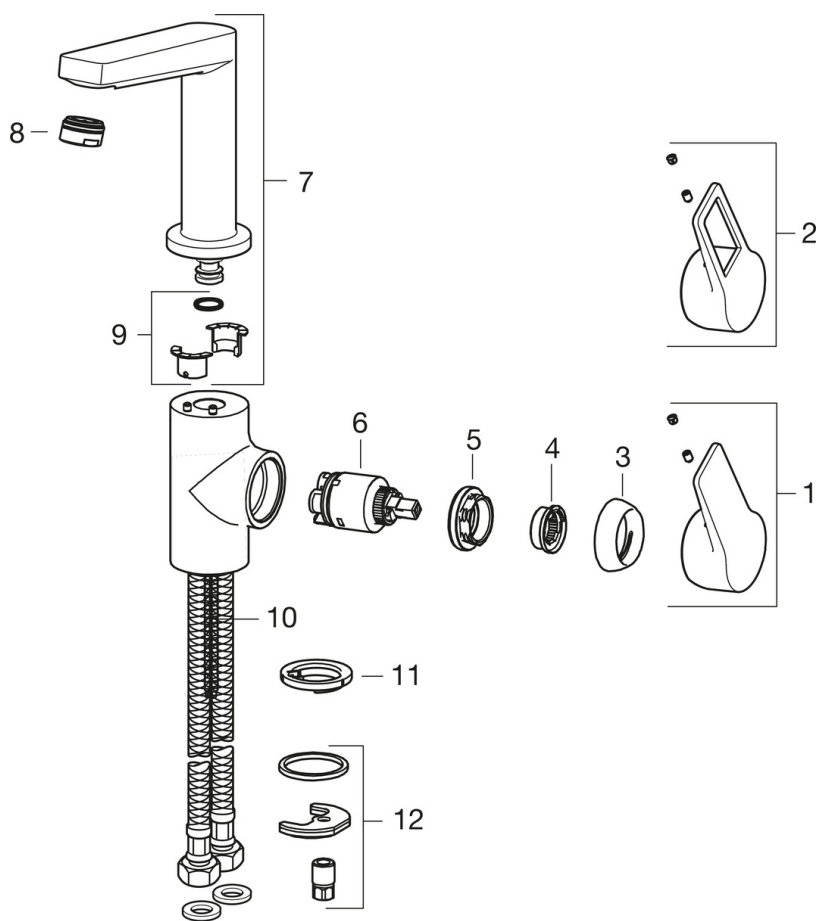

Atsarginės dalys

SP3801F

	Pavadinimas	Kodas
01	Svirtis	602619V
02	Svirtelė	602620V
03	Dangtelis	601967V
04	Temperatūros ribotuvas	601973V
05	Užspaudimo veržlė, M40x1, SW30	601968V
06	Valdančioji kasetė, komplektas	601969V
07	Snapas	602621V
08	Aeratorius, M24x1, 6 l/min	601974V
09	Tarpikliai	602159V
10	Tvirtinimo varžtai, M8x1, L=140	601970V
11	Tarpinė	601971V
12	Tvirtinimo komplektas	601985V