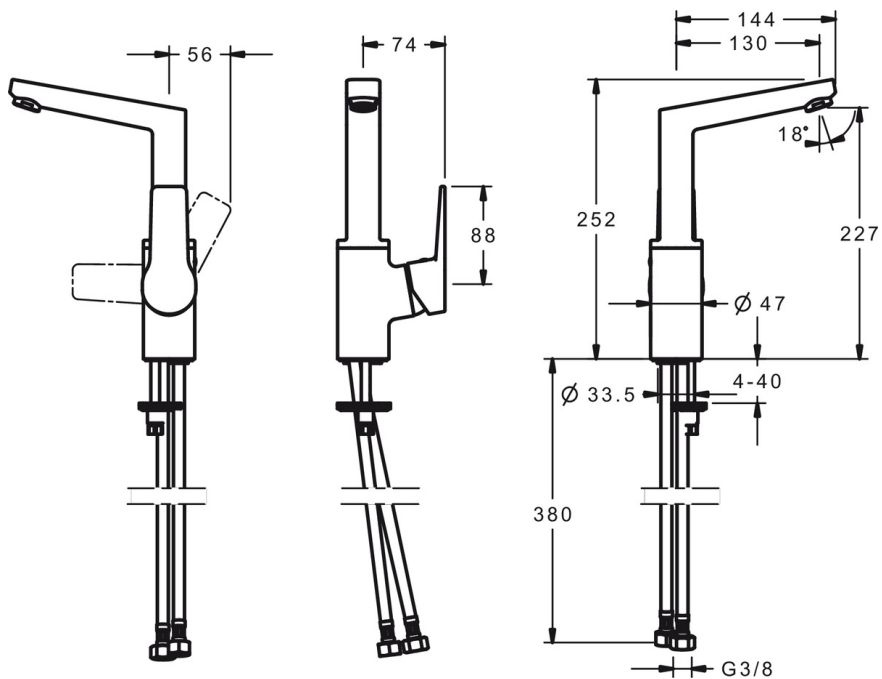

Atsarginės dalys

SP3801F

	Pavadinimas	Kodas
01	Svirtis	602619V
02	Svirtelė	602620V
03	Dangtelis	601967V
04	Temperatūros ribotuvas	601973V
05	Užspaudimo veržlė, M40x1, SW30	601968V
06	Valdančioji kasetė, komplektas	601969V
07	Snapas	602621V
08	Aeratorius, M24x1, 6 l/min	601974V
09	Tarpikliai	602159V
10	Tvirtinimo varžtai, M8x1, L=140	601970V
11	Tarpinė	601971V
12	Tvirtinimo komplektas	601985V