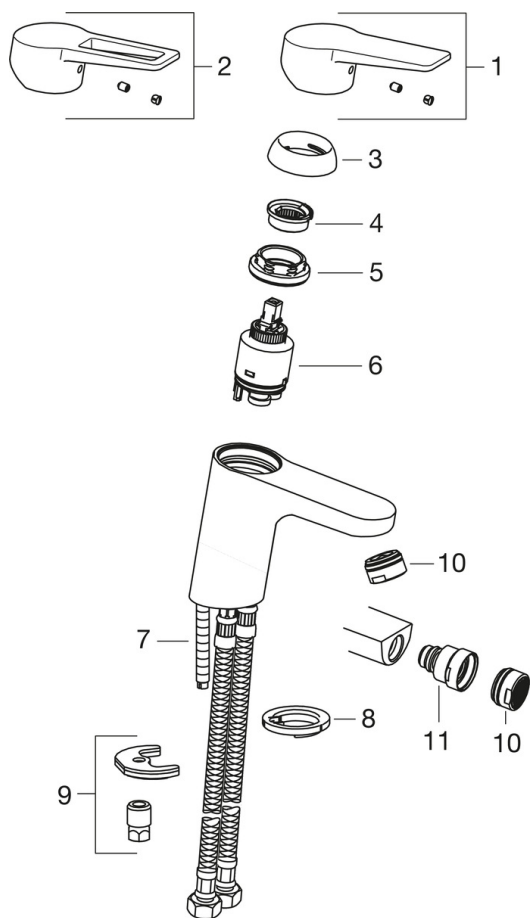

F= с гибкой подводкой.

- Ванная комната
- Однорычажный
- Монтаж на поверхность
- Хром
- Фиксированный излив
- Каскадный
- Петлевая ручка, Однорычажный смеситель, Ручка с маркировкой Х+Г воды
- Рычажный донный клапан
- Ограничитель температуры
- ϕ 35-мм керамический картридж для управления расходом и температурой воды
- Гибкая подводка
- Система быстрого монтажа

ТЕХНИЧЕСКИЕ ДАННЫЕ

Технические характеристики

Подключение горячей воды	max. +80°C
Рабочее давление	100 - 1000 kPa
Длина/расстояние	121 mm

Regulations

Стандарт EN	EN 817
Уровень шума	P-IX 18545/IA

Запасные части

SP3810F

	Название	Код
01	Рычаг	602616V
02	Рычаг	602617V
03	Защитная чашечка	601967V
04	Ограничитель температуры	601973V
05	Зажимная гайка, M40x1, SW30	601968V
06	Картридж, комплект	601969V
07	Крепежный винт, M8x1, L=140	601970V
08	Донная прокладка	601971V
09	Комплект крепежных частей	601972V
10	Аэратор, M24x1, 6 l/min	601974V
11	Шарнир смесителя для биде	601976V