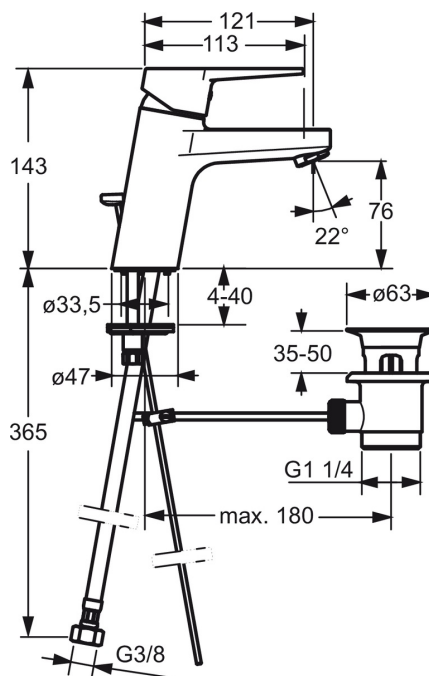

F= с гибкой подводкой.

- Ванная комната
- Однорычажный
- Монтаж на поверхность
- Хром
- Фиксированный излив
- Каскадный
- Петлевая ручка, Однорычажный смеситель, Ручка с маркировкой Х+Г воды
- Рычажный донный клапан
- Ограничитель температуры
- ϕ 35-мм керамический картридж для управления расходом и температурой воды
- Гибкая подводка
- Система быстрого монтажа

ТЕХНИЧЕСКИЕ ДАННЫЕ

Технические характеристики

Подключение горячей воды	max. +80°C
Рабочее давление	100 - 1000 kPa
Длина/расстояние	121 mm

Regulations

Стандарт EN	EN 817
Уровень шума	P-IX 18545/IA

Запасные части