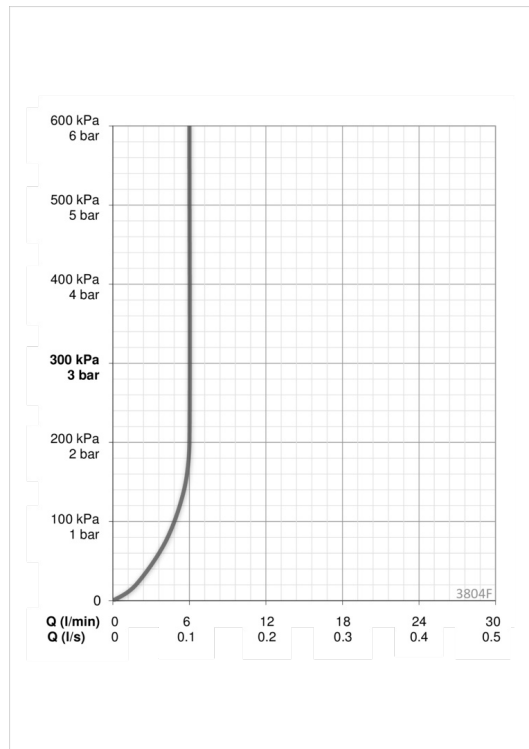

EAN: 6414150079832

www.oras.com/ru/products/oras/product/3804F

Смеситель для умывальника с фиксированным изливом, цельной ручкой и донным клапаном. Встроенная опция ограничения расхода и температуры воды. F= с гибкой подводкой

- Ванная комната
- Однорычажные
- Монтаж на поверхность
- Хром
- Фиксированный излив
- HONEYCOMB® - improved lime protection
- Single operating lever/handle, Ручка с маркировкой X+Г воды
- Рычажный донный клапан
- Ограничитель температуры, Ограничитель температуры (дооснащение)
- 35 mm ceramic cartridge for flow and temperature control
- Rapid installation system

ТЕХНИЧЕСКИЕ ДАННЫЕ

Параметры расхода воды

Расход воды (300 кПа) (с ограничителем потока) **0.1 l/s**

Технические характеристики

Подключение горячей воды **max. +80°C**
Рабочее давление **100 - 1000 кПа**
Длина/расстояние **121 mm**

Regulations

Стандарт EN **EN 817**
Уровень шума **P-IX 18545/IA**