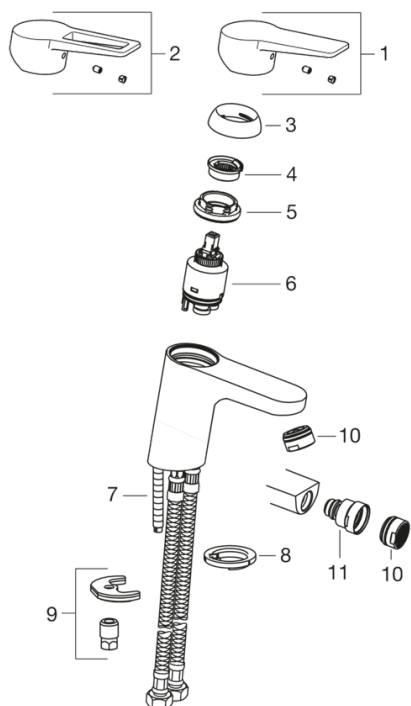

- Ванная комната
- Однорычажные
- Монтаж на поверхность
- Хром
- Фиксированный излив
- HONEYCOMB® - improved lime protection
- Single operating lever/handle, Ручка с маркировкой X+Г воды
- Рычажный донный клапан
- Ограничитель температуры, Ограничитель температуры (дооснащение)
- 35 mm ceramic cartridge for flow and temperature control
- Rapid installation system

Regulations

Стандарт EN **EN 817**
 Уровень шума **P-IX 18545/IA**

Запасные части

SP3810F

	Название	Код
01	Рычаг	602616V
02	Рычаг	602617V
03	Защитная чашечка	601967V
04	Ограничитель температуры	601973V
05	Зажимная гайка, M40x1, SW30	601968V
06	Картридж, комплект	601969V
07	Крепежный винт, M8x1, L=140	601970V
08	Донная прокладка	601971V
09	Комплект крепежных частей	601972V
10	Аэратор, M24x1, 6 l/min	601974V
11	Шарнир смесителя для биде	601976V