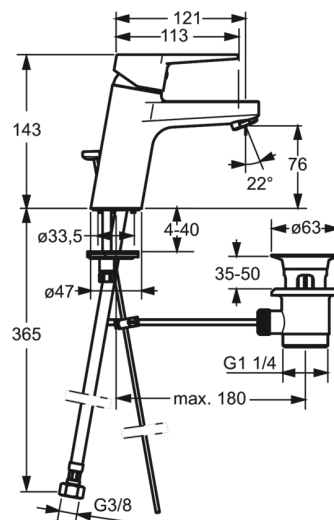

Запасные части

SP3810F

	Название	Код
01	Рычаг	602616V
02	Рычаг	602617V
03	Защитная чашечка	601967V
04	Ограничитель температуры	601973V
05	Зажимная гайка, M40x1, SW30	601968V
06	Картридж, комплект	601969V
07	Крепежный винт, M8x1, L=140	601970V
08	Донная прокладка	601971V
09	Комплект крепежных частей	601972V
10	Аэратор, M24x1, 6 l/min	601974V
11	Шарнир смесителя для биде	601976V