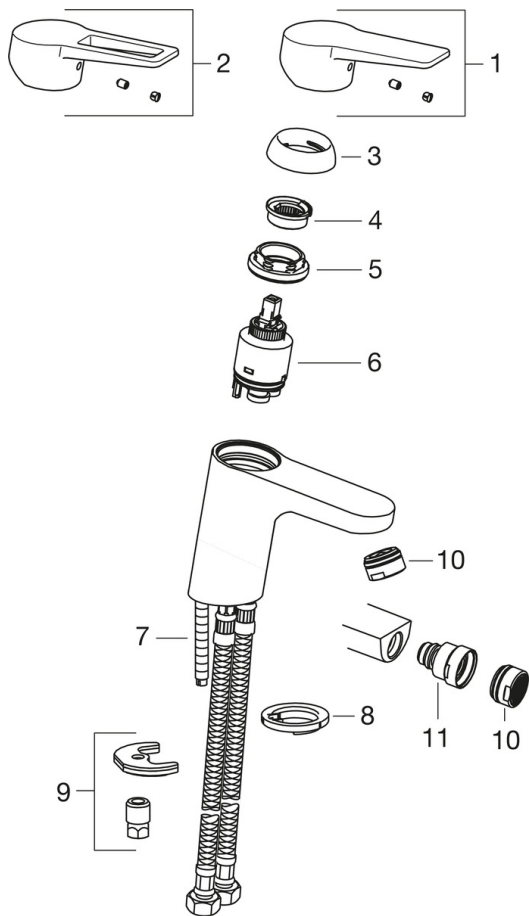

- Ванна кімната
- Одноважільні
- На підставці
- Хром
- Фіксований вилив
- Стандартний аератор
- Один важіль/ручка, Позначення «гаряча/холодна»
- Донний клапан з тягою
- Можливість обмеження максимальної температури й швидкості потоку
- ϕ 35 мм керамічний картридж для контролю потоку й температури
- з гнучкими трубками
- Система швидкого монтажу

Правила

EN стандарти **EN 817**
 Рівень шуму **P-IX 18545/IA**

Запасні частини

SP3810F

Код	Назва	Код
01	Важіль	602616V
02	Важіль	602617V
03	Захисна чашка	601967V
04	Обмежувач температури	601973V
05	Затиска гайка, M40x1, SW30	601968V
06	Картридж	601969V
07	Кріпильний гвинт, M8x1, L=140	601970V
08	Пробка	601971V
09	Комплект кріпильних	601972V
10	Аератор, M24x1, 6 l/min	601974V
11	Шарнір змішувача для біде	601976V