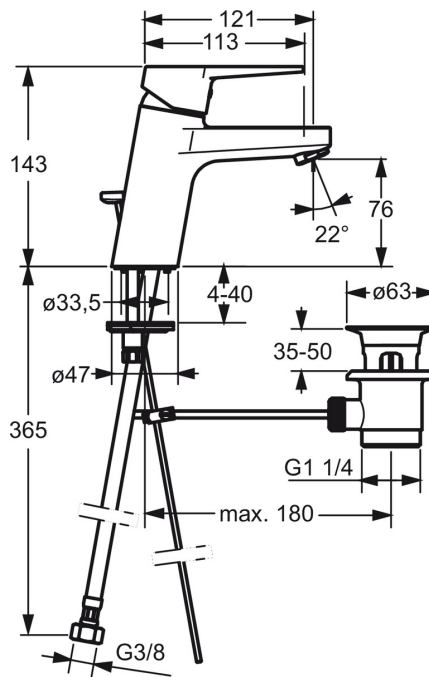

Запасні частини

SP3810F

Код	Назва	Код
01	Важіль	602616V
02	Важіль	602617V
03	Захисна чашка	601967V
04	Обмежувач температури	601973V
05	Затиска гайка, M40x1, SW30	601968V
06	Картридж	601969V
07	Кріпильний гвинт, M8x1, L=140	601970V
08	Пробка	601971V
09	Комплект кріпильних	601972V
10	Аератор, M24x1, 6 l/min	601974V
11	Шарнір змішувача для біде	601976V