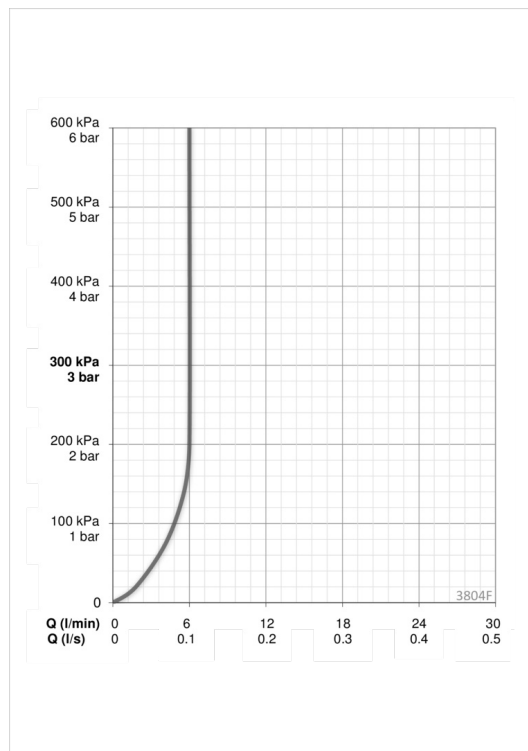

EAN: 6414150079832

www.oras.com/ua/products/oras/product/3804F

Змішувач для умивальника з фіксованим виливом, цільним важілем та донним клапаном. Є також варіанти з вбудованим обмеженням для температури води і максимальної витрати. F = з гнучкими трубками

- Ванна кімната
- Одноважільні
- На підставці
- Хром
- Фіксований вилив
- Стандартний аератор
- Один важіль/ручка, Позначення «гаряча/холодна»
- Донний клапан з тягою
- Можливість обмеження максимальної температури й швидкості потоку
- ϕ 35 мм керамічний картридж для контролю потоку й температури
- з гнучкими трубками
- Система швидкого монтажу

ТЕХНІЧНІ ДАНІ

Параметри витрати води

Витрата води (300 кПа) (з обмежувачем витoku) **0.1 l/s**

Технічні характеристики

Гаряча вода **max. +80°C**
Робочий тиск **100 - 1000 кПа**
Довжина/відстань **121 mm**

Правила

EN стандарти **EN 817**
Рівень шуму **P-IX 18545/IA**