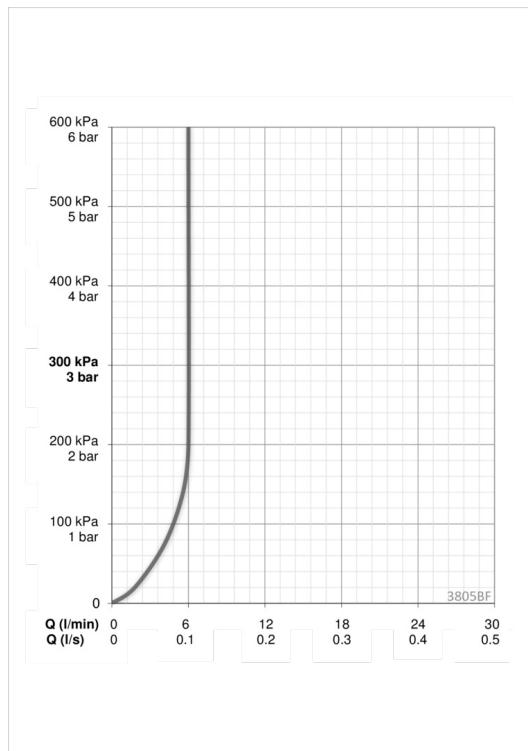

EAN: 6414150079818

www.oras.com/lt/products/oras/product/3805BF

Praustuvo maišytuvas XL su kilpos formos svirtimi ir svirtiniu dugno vožtuvu. Įdiegtos vandens temperatūros ir maksimalaus srauto ribojimo funkcijos.

F - Lankstūs pajungimo vamzdeliai

- Vonios kambarys
- Viensvirtis
- Montuojamas stalviršyje
- Chromas
- Stacionarus vandens snapas
- HONEYCOMB® - patobulinta apsauga nuo kalkių
- Kilpinė, Viensvirtis, Karšto/ šalto vandens žymenys
- Svirtinis dugno vožtuvas
- Vandens temperatūros ir maksimalaus srauto ribojimo funkcijos
- Ø 35 mm keraminė valdančioji kasetė
- Lankstūs vandens pajungimo vamzdeliai
- Greito ir lengvo montavimo sistema

Techniniai duomenys

Srauto duomenys

Srovės stiprumas prie 300 kPa (su srovės ribotuviu) **0.1 l/s**

Techninės ypatybės

Vandens temperatūra **max. +80°C**
Darbinis spaudimas **100 - 1000 kPa**
Projektija **123 mm**

Reguliavimai

EN standartas **EN 817**
Triukšmo klasė **P-IX 18545/IA**