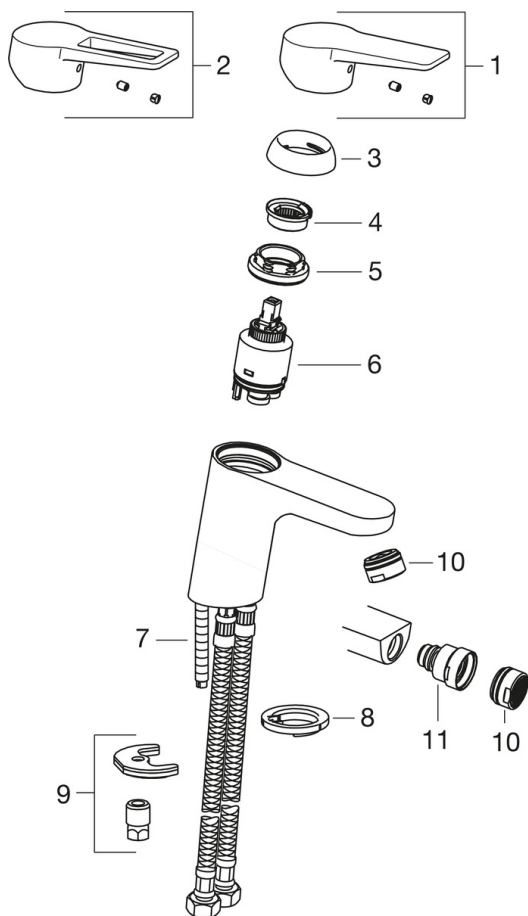

F - Lankstūs pajungimo vamzdeliai

- Vonios kambarys
- Viensvirtis
- Montuojamas stalviršyje
- Chromas
- Stacionarus vandens snapas
- HONEYCOMB® - patobulinta apsauga nuo kalkių
- Kilpinė, Viensvirtis, Karšto/ šalto vandens žymenys
- Svirtinis dugno vožtuvas
- Vandens temperatūros ir maksimalaus srauto ribojimo funkcijos
- Ø 35 mm keraminė valdančioji kasetė
- Lankstūs vandens pajungimo vamzdeliai
- Greito ir lengvo montavimo sistema

Techniniai duomenys

Srauto duomenys

Srovės stiprumas prie 300 kPa (su srovės ribotuviu) **0.1 l/s**

Techninės ypatybės

Vandens temperatūra **max. +80°C**
 Darbinis spaudimas **100 - 1000 kPa**
 Projektija **123 mm**

Reguliavimai

EN standartas **EN 817**
 Triukšmo klasė **P-IX 18545/IA**

Atsarginės dalys

SP3810F

	Pavadinimas	Kodas
01	Svirtis	602616V
02	Svirtis	602617V
03	Dangtelis	601967V
04	Temperatūros ribotuvas	601973V
05	Užspaudimo veržlė, M40x1, SW30	601968V
06	Valdančioji kasetė, komplektas	601969V
07	Tvirtinimo varžtai, M8x1, L=140	601970V
08	Tarpinė	601971V
09	Tvirtinimo komplektas	601972V
10	Aeratorius, M24x1, 6 l/min	601974V
11	Sukiojantis aeratorius	601976V