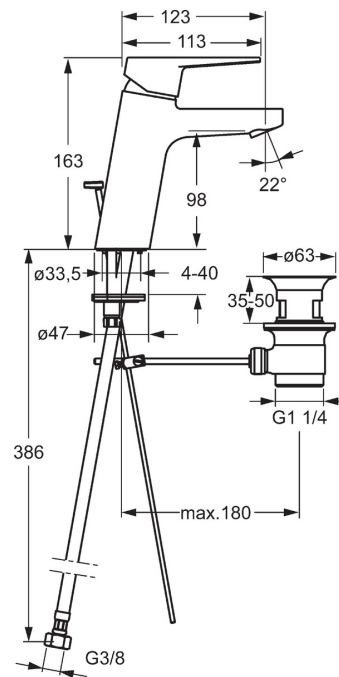

EAN: 6414150079818

www.oras.com/lt/products/oras/product/3805BF

Praustuvo maišytuvas XL su kilpos formos svirtimi ir svirtiniu dugno vožtuvu. Įdiegtos vandens temperatūros ir maksimalaus srauto ribojimo funkcijos.

F - Lankstūs pajungimo vamzdeliai

- Vonios kambarys
- Viensvirtis
- Montuojamas stalviršyje
- Chromas
- Stacionarus vandens snapas
- HONEYCOMB® - patobulinta apsauga nuo kalkių
- Kilpinė, Viensvirtis, Karšto/ šalto vandens žymenys
- Svirtinis dugno vožtuvas
- Vandens temperatūros ir maksimalaus srauto ribojimo funkcijos
- Ø 35 mm keraminė valdančioji kasetė
- Lankstūs vandens pajungimo vamzdeliai
- Greito ir lengvo montavimo sistema

Techniniai duomenys

Srauto duomenys

Srovės stiprumas prie 300 kPa (su srovės ribotuviu) **0.1 l/s**

Techninės ypatybės

Vandens temperatūra **max. +80°C**
 Darbinis spaudimas **100 - 1000 kPa**
 Projektija **123 mm**

Reguliavimai

EN standartas **EN 817**
 Triukšmo klasė **P-IX 18545/IA**

Atsarginės dalys

SP3810F

	Pavadinimas	Kodas
01	Svirtis	602616V
02	Svirtis	602617V
03	Dangtelis	601967V
04	Temperatūros ribotuvas	601973V
05	Užspaudimo veržlė, M40x1, SW30	601968V
06	Valdančioji kasetė, komplektas	601969V
07	Tvirtinimo varžtai, M8x1, L=140	601970V
08	Tarpinė	601971V
09	Tvirtinimo komplektas	601972V
10	Aeratorius, M24x1, 6 l/min	601974V
11	Sukiojantis aeratorius	601976V