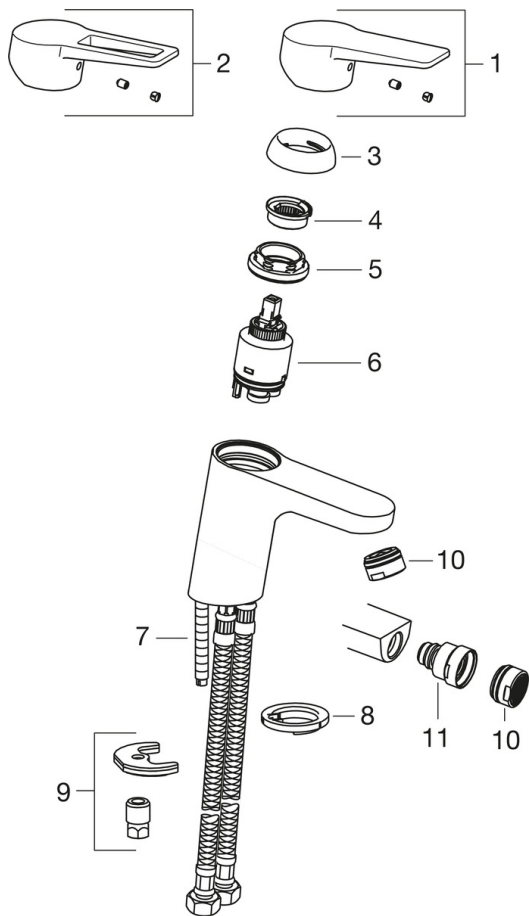

F = ar lokaniem pievadiem.

- Vannas istabā
- Viensvira
- Virsmas montāža
- Hroms
- Stacionāra izteka
- CASCADE® - kaskādes plūsma
- Gredzenveida, Viensvira / rokturis, Karstā / Aukstā ūdens apzīmējums
- Noteces aizvars
- Ūdens temperatūras un maksimālās plūsmas ierobežošanas funkcija
- \varnothing 35 mm keramikas kasete plūsmas un temperatūras regulēšanai
- Lokani pievadi
- Ātra uzstādīšanas sistēma

Tehniskie dati

Plūsma

Ūdens plūsma pie 300 kPa (ar plūsmas ierobežotāju) **0.1 l/s**

Tehniskās īpašības

Karstā ūdens piegāde **max. +80°C**
 Darba spiediens **100 - 1000 kPa**
 Projektija **123 mm**

Noteikumi

EN Standarts **EN 817**
 Trokšņu klase **P-IX 18545/IA**

Rezerves daļas

SP3810F

	Nosaukums	Kods
01	Rokturis	602616V
02	Rokturis	602617V
03	Slēgļodiņa	601967V
04	Temperatūras regulēšanas ierobežotājs	601973V
05	Uzgrieznis, M40x1, SW30	601968V
06	Kasete	601969V
07	Stiprinājuma skrūve, M8x1, L=140	601970V
08	Starplika	601971V
09	Stiprinājuma komplekts	601972V
10	Aerators, M24x1, 6 l/min	601974V
11	Lodšarnīrs	601976V