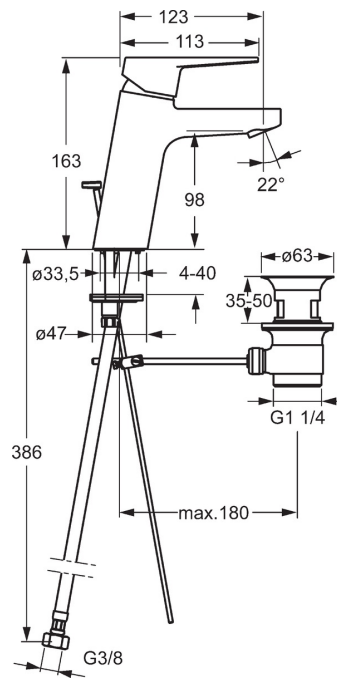

EAN: 6414150079818

www.oras.com/lv/products/oras/product/3805BF

XL izlietnes jaucējkrāns ar fiksētu izteku, gredzenveida sviru un noteces aizvaru. Ar iebūvētu ierobežotāja mehānismu var regulēt maksimālo ūdens plūsmu un temperatūru.

F = ar lokaniem pievadiem.

- Vannas istabā
- Viensvira
- Virsmas montāža
- Hroms
- Stacionāra izteka
- CASCADE® - kaskādes plūsma
- Gredzenveida, Viensvira / rokturis, Karstā / Aukstā ūdens apzīmējums
- Noteces aizvars
- Ūdens temperatūras un maksimālās plūsmas ierobežošanas funkcija
- \varnothing 35 mm keramikas kasete plūsmas un temperatūras regulēšanai
- Lokani pievadi
- Ātra uzstādīšanas sistēma

Tehniskie dati

Plūsma

Ūdens plūsma pie 300 kPa (ar plūsmas ierobežotāju) **0.1 l/s**

Tehniskās īpašības

Karstā ūdens piegāde **max. +80°C**
 Darba spiediens **100 - 1000 kPa**
 Projektija **123 mm**

Noteikumi

EN Standarts **EN 817**
 Trokšņu klase **P-IX 18545/IA**

Rezerves daļas

SP3810F

	Nosaukums	Kods
01	Rokturis	602616V
02	Rokturis	602617V
03	Slēgļodiņa	601967V
04	Temperatūras regulēšanas ierobežotājs	601973V
05	Uzgrieznis, M40x1, SW30	601968V
06	Kasete	601969V
07	Stiprinājuma skrūve, M8x1, L=140	601970V
08	Starplika	601971V
09	Stiprinājuma komplekts	601972V
10	Aerators, M24x1, 6 l/min	601974V
11	Lodšarnīrs	601976V