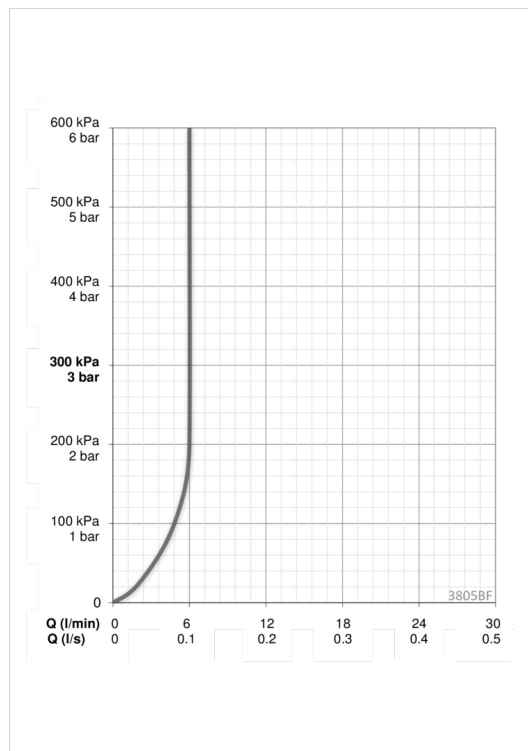

EAN: 6414150079818

www.oras.com/lv/products/oras/product/3805BF

XL izlietnes jaucējkrāns ar fiksētu izteku, gredzenveida sviru un noteces aizvaru. Ar iebūvētu ierobežotāja mehānismu var regulēt maksimālo ūdens plūsmu un temperatūru.

F = ar lokaniem pievadiem.

- Vannas istabā
- Viensvira
- Virsmas montāža
- Hroms
- Stacionāra izteka
- CASCADE® - kaskādes plūsma
- Gredzenveida, Viensvira / rokturis, Karstā / Aukstā ūdens apzīmējums
- Noteces aizvars
- Ūdens temperatūras un maksimālās plūsmas ierobežošanas funkcija
- $\varnothing$ 35 mm keramikas kasete plūsmas un temperatūras regulēšanai
- Lokani pievadi
- Ātra uzstādīšanas sistēma

Tehniskie dati

Plūsma

Ūdens plūsma pie 300 kPa (ar plūsmas ierobežotāju) **0.1 l/s**

Tehniskās īpašības

Karstā ūdens piegāde **max. +80°C**
Darba spiediens **100 - 1000 kPa**
Projektija **123 mm**

Noteikumi

EN Standarts **EN 817**
Trokšņu klase **P-IX 18545/IA**