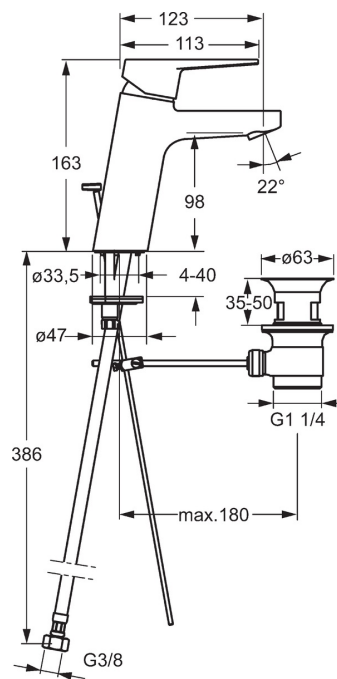

EAN: 6414150079818

www.oras.com/pl/products/oras/product/3805BF

Bateria umywalkowa XL ze stałą wylewką, uchwytem z otworem oraz zaworem spustowym. Bateria posiada również wbudowaną funkcję ograniczającą przepływ i temperaturę wody.

F = elastyczne wężyki podłączeniowe

- Łazienka
- Jednouchwytna
- Montaż powierzchniowy
- Chrom
- Stała wylewka
- Standardowy aerator
- Dźwignia z otworem, Pojedyncza dźwignia/uchwyty, Symbole Ciepła/Zimna
- Zawór spustowy dźwigniowy
- Możliwość ograniczenia na głowicy maksymalnej temperatury i przepływu
- Ceramiczna głowica \varnothing 35 mm do ustawiania przepływu i temperatury
- Elastyczne wężyki
- System szybkiej instalacji

Dane techniczne

Cechy przepływowe

Natężenie przepływu przy 300 kPa (Z regulatorem przepływu) **0.1 l/s**

Właściwości techniczne

Woda ciepła zasilająca **max. +80°C**
 Ciśnienie robocze **100 - 1000 kPa**
 Projection **123 mm**

Przepisy prawne

EN standard **EN 817**
 Klasa głośności **P-IX 18545/IA**

Części zamienne

SP3810F

	Nazwa	Kod
01	Dźwignia	602616V
02	Dźwignia	602617V
03	Nasadka ochronna	601967V
04	Ogranicznik regulacji temperatury	601973V
05	Nakrętka mocująca, M40x1, SW30	601968V
06	Moduł sterujący	601969V
07	Śruba mocująca, M8x1, L=140	601970V
08	Uszczelka	601971V
09	Zestaw mocujący	601972V
10	Aerator, M24x1, 6 l/min	601974V
11	Przegub kulowy do baterii bidetowej	601976V