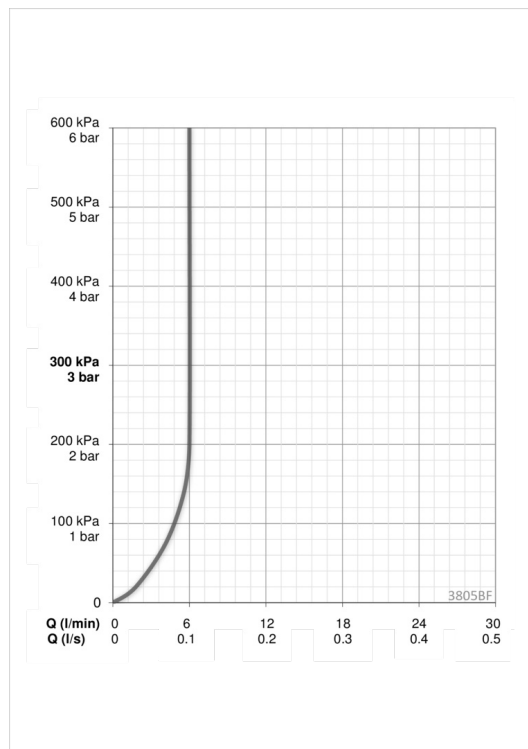

EAN: 6414150079818

www.oras.com/pl/products/oras/product/3805BF

Bateria umywalkowa XL ze stałą wylewką, uchwytem z otworem oraz zaworem spustowym. Bateria posiada również wbudowaną funkcję ograniczającą przepływ i temperaturę wody.

F = elastyczne wężyki podłączeniowe

- Łazienka
- Jednouchwytna
- Montaż powierzchniowy
- Chrom
- Stała wylewka
- Standardowy aerator
- Dźwignia z otworem, Pojedyncza dźwignia/uchwyty, Symbole Ciepła/Zimna
- Zawór spustowy dźwigniowy
- Możliwość ograniczenia na głowicy maksymalnej temperatury i przepływu
- Ceramiczna głowica $\varnothing$ 35 mm do ustawiania przepływu i temperatury
- Elastyczne wężyki
- System szybkiej instalacji

Dane techniczne

Cechy przepływowe

Natężenie przepływu przy 300 kPa (Z regulatorem przepływu) **0.1 l/s**

Właściwości techniczne

Woda ciepła zasilająca **max. +80°C**
Ciśnienie robocze **100 - 1000 kPa**
Projection **123 mm**

Przepisy prawne

EN standard **EN 817**
Klasa głośności **P-IX 18545/IA**