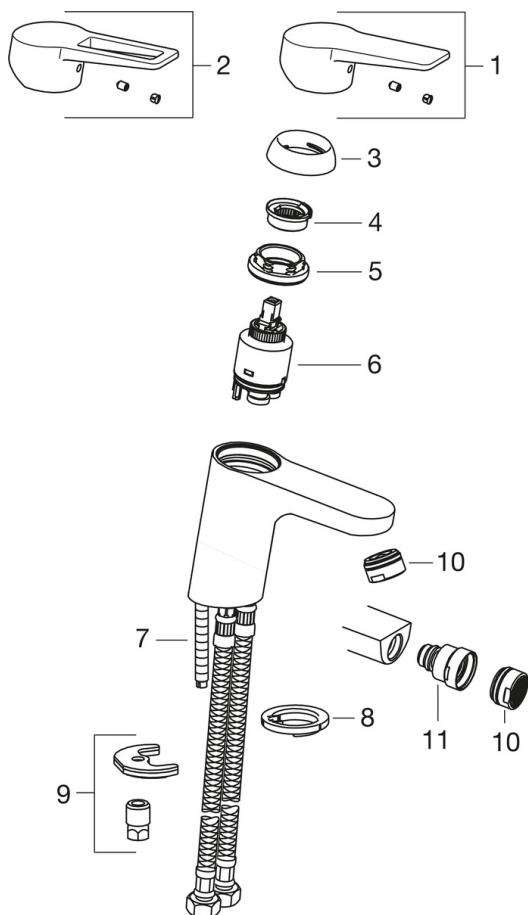

EAN: 6414150079818

www.oras.com/pl/products/oras/product/3805BF

Bateria umywalkowa XL ze stałą wylewką, uchwytem z otworem oraz zaworem spustowym. Bateria posiada również wbudowaną funkcję ograniczającą przepływ i temperaturę wody.

F = elastyczne wężyki podłączeniowe

- Łazienka
- Jednouchwytna
- Montaż powierzchniowy
- Chrom
- Stała wylewka
- Standardowy aerator
- Dźwignia z otworem, Pojedyncza dźwignia/uchwyty, Symbole Ciepła/Zimna
- Zawór spustowy dźwigniowy
- Możliwość ograniczenia na głowicy maksymalnej temperatury i przepływu
- Ceramiczna głowica \varnothing 35 mm do ustawiania przepływu i temperatury
- Elastyczne wężyki
- System szybkiej instalacji

Przepisy prawne

EN standard **EN 817**
 Klasa głośności **P-IX 18545/IA**

Części zamienne

SP3810F

	Nazwa	Kod
01	Dźwignia	602616V
02	Dźwignia	602617V
03	Nasadka ochronna	601967V
04	Ogranicznik regulacji temperatury	601973V
05	Nakrętka mocująca, M40x1, SW30	601968V
06	Moduł sterujący	601969V
07	Śruba mocująca, M8x1, L=140	601970V
08	Uszczelka	601971V
09	Zestaw mocujący	601972V
10	Aerator, M24x1, 6 l/min	601974V
11	Przegub kulowy do baterii bidetowej	601976V