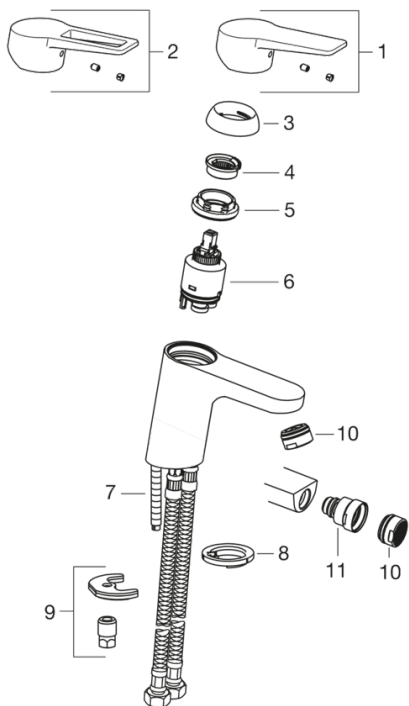

Atsarginės dalys

SP3810F

	Pavadinimas	Kodas
01	Svirtis	602616V
02	Svirtis	602617V
03	Dangtelis	601967V
04	Temperatūros ribotuvas	601973V
05	Užspaudimo veržlė, M40x1, SW30	601968V
06	Valdančioji kasetė, komplektas	601969V
07	Tvirtinimo varžtai, M8x1, L=140	601970V
08	Tarpinė	601971V
09	Tvirtinimo komplektas	601972V
10	Aeratorius, M24x1, 6 l/min	601974V
11	Sukiojantis aeratorius	601976V