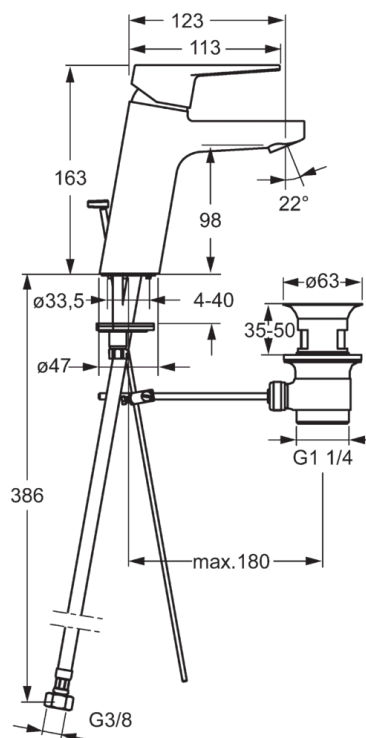

Reguliavimai

EN standartas	EN 817
Triukšmo klasė	P-IX 18545/IA