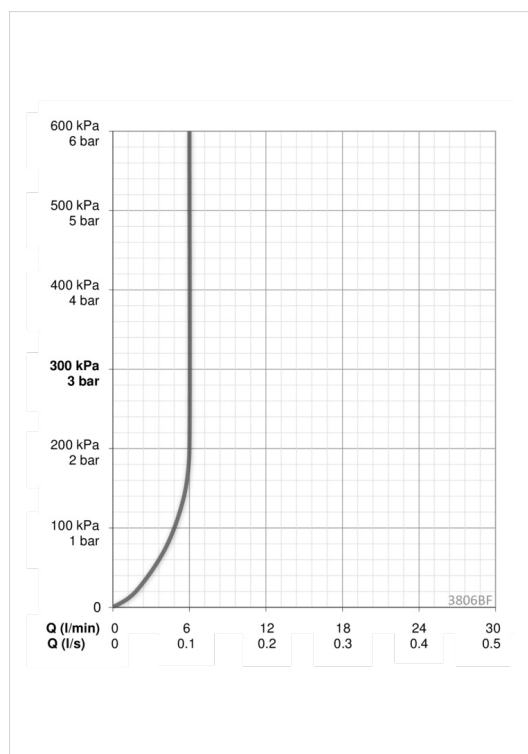

EAN: 6414150079870

www.oras.com/lt/products/oras/product/3806BF

Praustuvo maišytuvas XL su kilpos formos svirtimi. Įdiegtos vandens temperatūros ir maksimalaus srauto ribojimo funkcijos.

F – Lankstūs pajungimo vamzdeliai

- Vonios kambarys
- Viensvirtis
- Montuojamas stalviršyje
- Chromas
- Stacionarus vandens snapas
- CASCADE® – aeratoriaus srovė
- Kilpinė svirtis, Valdomas svirtelė/rankenėle, Karšto/ šalto vandens simboliai
- Vandens temperatūros ir maksimalaus srauto ribojimo funkcijos
- Ø 35 mm keraminė valdančioji kasetė
- Lankstūs vandens pajungimo vamzdeliai
- Greito ir lengvo montavimo sistema

Techniniai duomenys

Srauto duomenys

Srovės stiprumas prie 300 kPa (su srovės ribotuviu) **0.1l/s**

Techninės ypatybės

Vandens temperatūra **max. +80°C**
Darbinis spaudimas **100 - 1000 kPa**
Projektija **123 mm**

Reguliavimai

EN standartas **EN 817**
Triukšmo klasė **P-IX 18545/IA**