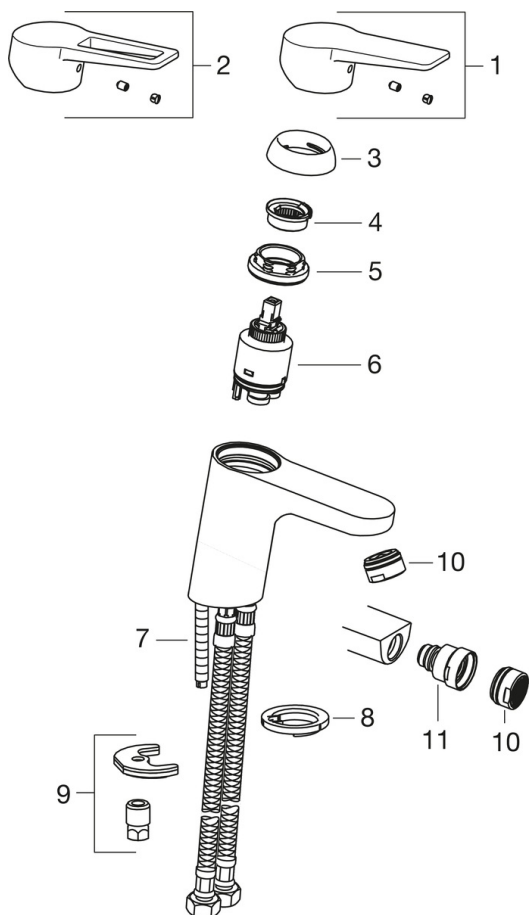

EAN: 6414150079870

www.oras.com/lt/products/oras/product/3806BF

Praustuvo maišytuvas XL su kilpos formos svirtimi. Įdiegtos vandens temperatūros ir maksimalaus srauto ribojimo funkcijos.

F – Lankstūs pajungimo vamzdeliai

- Vonios kambarys
- Viensvirtis
- Montuojamas stalviršyje
- Chromas
- Stacionarus vandens snapas
- CASCADE® – aeratoriaus srovė
- Kilpinė svirtis, Valdomas svirtelė/rankenėle, Karšto/ šalto vandens simboliai
- Vandens temperatūros ir maksimalaus srauto ribojimo funkcijos
- Ø 35 mm keraminė valdančioji kasetė
- Lankstūs vandens pajungimo vamzdeliai
- Greito ir lengvo montavimo sistema

Techniniai duomenys

Srauto duomenys

Srovės stiprumas prie 300 kPa (su srovės ribotuviu) **0.1l/s**

Techninės ypatybės

Vandens temperatūra **max. +80°C**
 Darbinis spaudimas **100 - 1000 kPa**
 Projektija **123 mm**

Reguliavimai

EN standartas **EN 817**
 Triukšmo klasė **P-IX 18545/IA**

Atsarginės dalys

SP3810F

	Pavadinimas	Kodas
01	Svirtelė	602616V
02	Svirtelė	602617V
03	Dangtelis	601967V
04	Temperatūros ribotuvas	601973V
05	Užspaudimo veržlė, M40x1, SW30	601968V
06	Valdančioji kasetė, komplektas	601969V
07	Tvirtinimo varžtai, M8x1, L=140	601970V
08	Tarpinė	601971V
09	Tvirtinimo komplektas	601972V
10	Aeratorius, M24x1, 6 l/min	601974V
11	Sukiojantis aeratorius	601976V