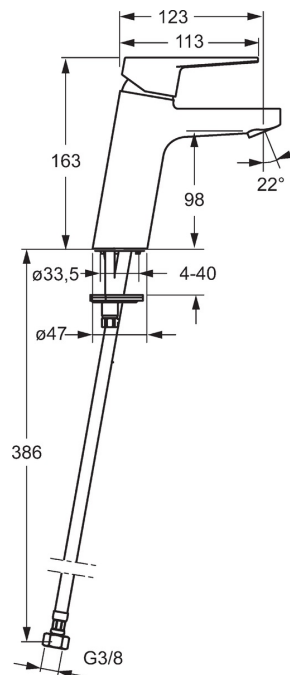

EAN: 6414150079870

www.oras.com/lt/products/oras/product/3806BF

Praustuvo maišytuvas XL su kilpos formos svirtimi. Įdiegtos vandens temperatūros ir maksimalaus srauto ribojimo funkcijos.

F – Lankstūs pajungimo vamzdeliai

- Vonios kambarys
- Viensvirtis
- Montuojamas stalviršyje
- Chromas
- Stacionarus vandens snapas
- CASCADE® – aeratoriaus srovė
- Kilpinė svirtis, Valdomas svirtelė/rankenėle, Karšto/ šalto vandens simboliai
- Vandens temperatūros ir maksimalaus srauto ribojimo funkcijos
- Ø 35 mm keraminė valdančioji kasetė
- Lankstūs vandens pajungimo vamzdeliai
- Greito ir lengvo montavimo sistema

Techniniai duomenys

Srauto duomenys

Srovės stiprumas prie 300 kPa (su srovės ribotuviu) **0.1l/s**

Techninės ypatybės

Vandens temperatūra **max. +80°C**
 Darbinis spaudimas **100 - 1000 kPa**
 Projektija **123 mm**

Reguliavimai

EN standartas **EN 817**
 Triukšmo klasė **P-IX 18545/IA**

Atsarginės dalys

SP3810F

	Pavadinimas	Kodas
01	Svirtelė	602616V
02	Svirtelė	602617V
03	Dangtelis	601967V
04	Temperatūros ribotuvas	601973V
05	Užspaudimo veržlė, M40x1, SW30	601968V
06	Valdančioji kasetė, komplektas	601969V
07	Tvirtinimo varžtai, M8x1, L=140	601970V
08	Tarpinė	601971V
09	Tvirtinimo komplektas	601972V
10	Aeratorius, M24x1, 6 l/min	601974V
11	Sukiojantis aeratorius	601976V