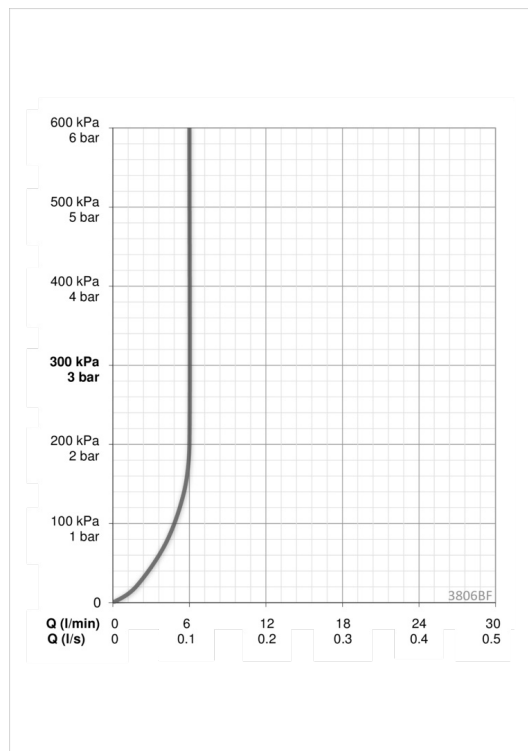

EAN: 6414150079870

www.oras.com/ua/products/oras/product/3806BF

Змішувач для умивальника XL з фіксованим виливом, петлевим важілем. Є також варіанти з вбудованим обмеженням для температури води і максимальної витрати.

F = з гнучкими трубками

- Ванна кімната
- Одноважільні
- На підставці
- Хром
- Фіксований вилив
- HONEYCOMB® - покращений захист від вапна
- Петля, Один важіль/ручка, Позначення «гаряча/холодна»
- Можливість обмеження максимальної температури й швидкості потоку
- 35 мм керамічний картридж для контролю потоку й температури
- з гнучкими трубками
- Rapid installation system

ТЕХНІЧНІ ДАНІ

Параметри витрати води

Витрата води (300 кПа) (з обмежувачем витоку) **0.1 l/s**

Технічні характеристики

Гаряча вода **max. +80°C**
Робочий тиск **100 - 1000 кПа**
Довжина/відстань **123 mm**

Правила

EN стандарти **EN 817**
Рівень шуму **P-IX 18545/IA**