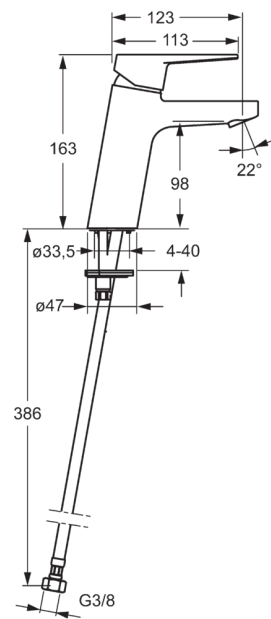

F = з гнучкими трубками

- Ванна кімната
- Одноважільні
- На підставці
- Хром
- Фіксований вилив
- HONEYCOMB® - покращений захист від вапна
- Петля, Один важіль/ручка, Позначення «гаряча/холодна»
- Можливість обмеження максимальної температури й швидкості потоку
- 35 мм керамічний картридж для контролю потоку й температури
- з гнучкими трубками
- Rapid installation system

ТЕХНІЧНІ ДАНІ

Параметри витрати води

Витрата води (300 кПа) (з обмежувачем витоку) **0.1 l/s**

Технічні характеристики

Гаряча вода **max. +80°C**
 Робочий тиск **100 - 1000 кПа**
 Довжина/відстань **123 mm**

Правила

EN стандарти **EN 817**
 Рівень шуму **P-IX 18545/IA**

Запасні частини

SP3810F

	Назва	Код
01	Важіль	602616V
02	Важіль	602617V
03	Захисна чашка	601967V
04	Обмежувач температури	601973V
05	Затискна гайка, M40x1, SW30	601968V
06	Картридж	601969V
07	Кріпильний гвинт, M8x1, L=140	601970V
08	Пробка	601971V
09	Комплект кріпильних	601972V
10	Аератор, M24x1, 6 l/min	601974V
11	Шарнір змішувача для біде	601976V