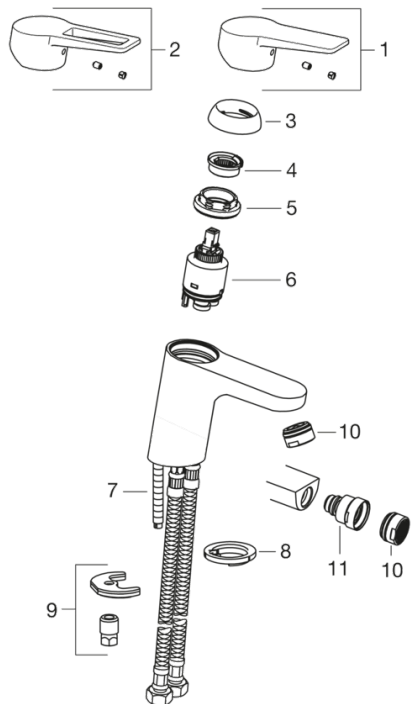

F = з гнучкими трубками

- Ванна кімната
- Одноважільні
- На підставці
- Хром
- Фіксований вилив
- HONEYCOMB® - покращений захист від вапна
- Петля, Один важіль/ручка, Позначення «гаряча/холодна»
- Можливість обмеження максимальної температури й швидкості потоку
- 35 мм керамічний картридж для контролю потоку й температури
- з гнучкими трубками
- Rapid installation system

Правила

EN стандарти **EN 817**
 Рівень шуму **P-IX 18545/IA**

Запасні частини

SP3810F

	Назва	Код
01	Важіль	602616V
02	Важіль	602617V
03	Захисна чашка	601967V
04	Обмежувач температури	601973V
05	Затискна гайка, M40x1, SW30	601968V
06	Картридж	601969V
07	Кріпильний гвинт, M8x1, L=140	601970V
08	Пробка	601971V
09	Комплект кріпильних	601972V
10	Аератор, M24x1, 6 l/min	601974V
11	Шарнір змішувача для біде	601976V