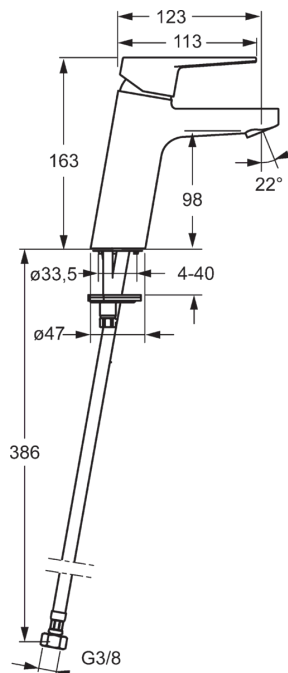

EAN: 6414150079863

www.oras.com/lt/products/oras/product/3806F

Praustuvo maišytuvas XL. Įdiegtos vandens temperatūros ir maksimalaus srauto ribojimo funkcijos.

F - Lankstūs pajungimo vamzdeliai

- Vonios kambarys
- Viensvirtis
- Montuojamas stalviršyje
- Chromas
- Stacionarus vandens snapas
- HONEYCOMB® - patobulinta apsauga nuo kalkių
- Viensvirtis, Karšto/ šalto vandens žymenys
- Vandens temperatūros ir maksimalaus srauto ribojimo funkcijos, Reguliuojamas karšto vandens fiksatorius
- 35 mm keraminė valdančioji kasetė
- Greito ir lengvo montavimo sistema

Techniniai duomenys

Srauto duomenys

Srovės stiprumas prie 300 kPa (su srovės ribotuviu) **0.1 l/s**

Techninės ypatybės

Vandens temperatūra **max. +80°C**
 Darbinis spaudimas **100 - 1000 kPa**
 Projektija **123 mm**

Reguliavimai

EN standartas **EN 817**
 Triukšmo klasė **P-IX 18545/IA**

Atsarginės dalys

SP3810F

	Pavadinimas	Kodas
01	Svirtis	602616V
02	Svirtis	602617V
03	Dangtelis	601967V
04	Temperatūros ribotuvas	601973V
05	Užspaudimo veržlė, M40x1, SW30	601968V
06	Valdančioji kasetė, komplektas	601969V
07	Tvirtinimo varžtai, M8x1, L=140	601970V
08	Tarpinė	601971V
09	Tvirtinimo komplektas	601972V
10	Aeratorius, M24x1, 6 l/min	601974V
11	Sukiojantis aeratorius	601976V