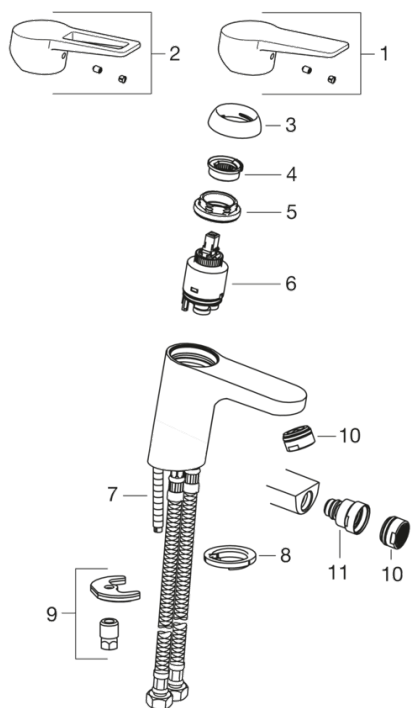

EAN: 6414150079863

www.oras.com/lt/products/oras/product/3806F

Praustuvo maišytuvas XL. Įdiegtos vandens temperatūros ir maksimalaus srauto ribojimo funkcijos.

F - Lankstūs pajungimo vamzdeliai

- Vonios kambarys
- Viensvirtis
- Montuojamas stalviršyje
- Chromas
- Stacionarus vandens snapas
- HONEYCOMB® - patobulinta apsauga nuo kalkių
- Viensvirtis, Karšto/ šalto vandens žymenys
- Vandens temperatūros ir maksimalaus srauto ribojimo funkcijos, Reguliuojamas karšto vandens fiksatorius
- 35 mm keraminė valdančioji kasetė
- Greito ir lengvo montavimo sistema

Techniniai duomenys

Srauto duomenys

Srovės stiprumas prie 300 kPa (su srovės ribotuviu) **0.1 l/s**

Techninės ypatybės

Vandens temperatūra **max. +80°C**
 Darbinis spaudimas **100 - 1000 kPa**
 Projektija **123 mm**

Reguliavimai

EN standartas **EN 817**
 Triukšmo klasė **P-IX 18545/IA**

Atsarginės dalys

SP3810F

	Pavadinimas	Kodas
01	Svirtis	602616V
02	Svirtis	602617V
03	Dangtelis	601967V
04	Temperatūros ribotuvas	601973V
05	Užspaudimo veržlė, M40x1, SW30	601968V
06	Valdančioji kasetė, komplektas	601969V
07	Tvirtinimo varžtai, M8x1, L=140	601970V
08	Tarpinė	601971V
09	Tvirtinimo komplektas	601972V
10	Aeratorius, M24x1, 6 l/min	601974V
11	Sukiojantis aeratorius	601976V