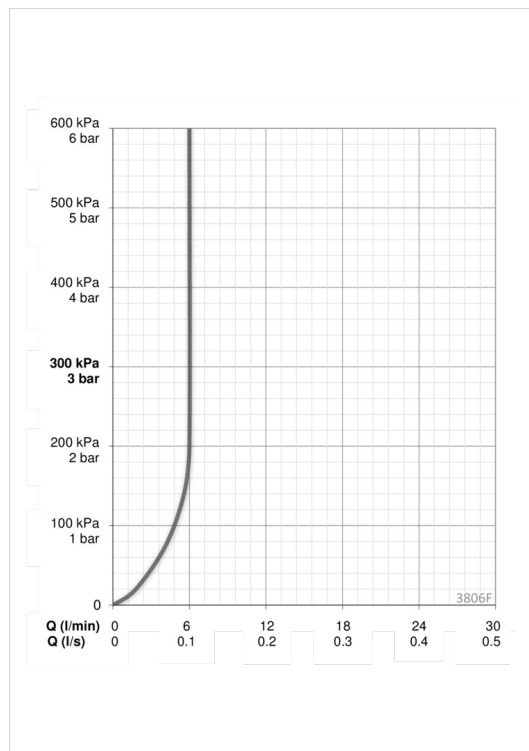

EAN: 6414150079863

www.oras.com/lt/products/oras/product/3806F

Praustuvo maišytuvas XL. Įdiegtos vandens temperatūros ir maksimalaus srauto ribojimo funkcijos.

F - Lankstūs pajungimo vamzdeliai

- Vonios kambarys
- Viensvirtis
- Montuojamas stalviršyje
- Chromas
- Stacionarus vandens snapas
- HONEYCOMB® - patobulinta apsauga nuo kalkių
- Viensvirtis, Karšto/ šalto vandens žymenys
- Vandens temperatūros ir maksimalaus srauto ribojimo funkcijos, Reguliuojamas karšto vandens fiksatorius
- 35 mm keraminė valdančioji kasetė
- Greito ir lengvo montavimo sistema

Techniniai duomenys

Srauto duomenys

Srovės stiprumas prie 300 kPa (su srovės ribotuviu) **0.1 l/s**

Techninės ypatybės

Vandens temperatūra **max. +80°C**
Darbinis spaudimas **100 - 1000 kPa**
Projektija **123 mm**

Reguliavimai

EN standartas **EN 817**
Triukšmo klasė **P-IX 18545/IA**