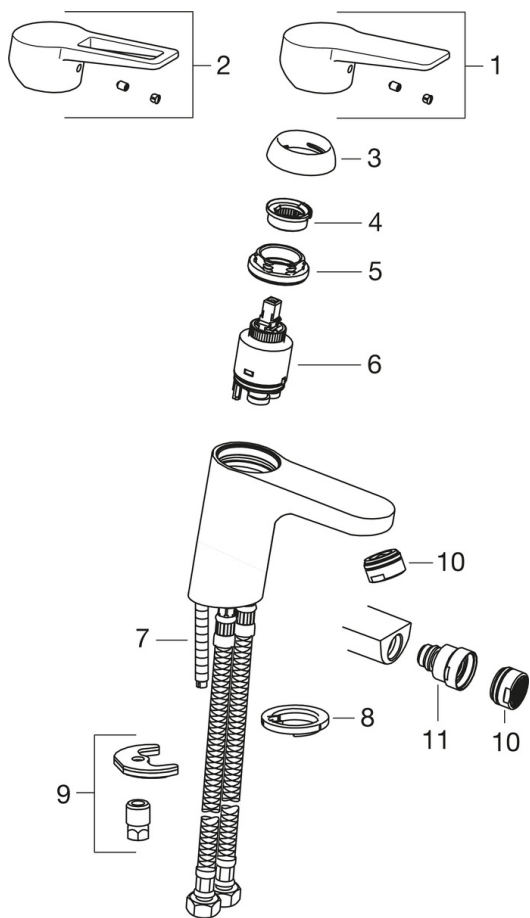

Rezerves daļas

SP3810F

	Nosaukums	Kods
01	Rokturis	602616V
02	Rokturis	602617V
03	Slēgļodiņa	601967V
04	Temperatūras regulēšanas ierobežotājs	601973V
05	Uzgrieznis, M40x1, SW30	601968V
06	Kasete	601969V
07	Stiprinājuma skrūve, M8x1, L=140	601970V
08	Starplika	601971V
09	Stiprinājuma komplekts	601972V
10	Aerators, M24x1, 6 l/min	601974V
11	Lodšarnīrs	601976V