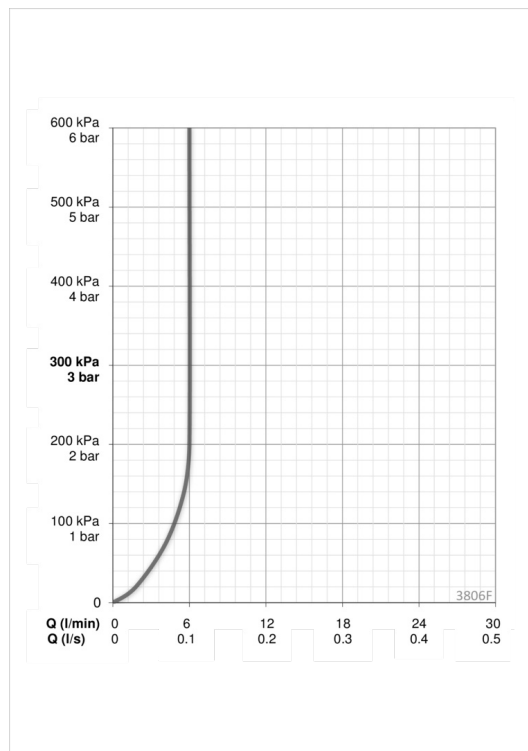

EAN: 6414150079863

www.oras.com/lv/products/oras/product/3806F

XL izlietnes jaucejkrāns ar fiksētu izteku. Ar iebūvētu ierobežotāja mehānismu var regulēt maksimālo ūdens plūsmu un temperatūru.

F - ar lokaniem pievadiem.

- Vannas istabā
- Viensvira
- Virsmas montāža
- Hroms
- Stacionāra izteka
- CASCADE® - kaskādes plūsma
- Viensvira / rokturis, Karstā / Aukstā ūdens apzīmējums
- Ūdens temperatūras un maksimālās plūsmas ierobežošanas funkcija
- $\varnothing$ 35 mm keramikas kasete plūsmas un temperatūras regulēšanai
- Lokani pievadi
- Ātra uzstādīšanas sistēma

Tehniskie dati

Plūsma

Ūdens plūsma pie 300 kPa (ar plūsmas ierobežotāju) **0.1 l/s**

Tehniskās īpašības

Karstā ūdens piegāde **max. +80°C**
Darba spiediens **100 - 1000 kPa**
Projektija **123 mm**

Noteikumi

EN Standarts **EN 817**
Trokšņu klase **P-IX 18545/IA**