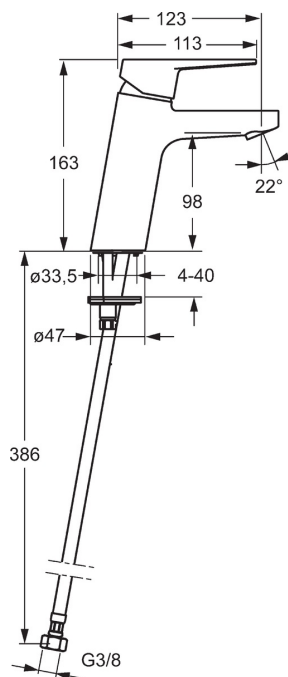

Rezerves daļas

SP3810F

	Nosaukums	Kods
01	Rokturis	602616V
02	Rokturis	602617V
03	Slēgļodiņa	601967V
04	Temperatūras regulēšanas ierobežotājs	601973V
05	Uzgrieznis, M40x1, SW30	601968V
06	Kasete	601969V
07	Stiprinājuma skrūve, M8x1, L=140	601970V
08	Starplika	601971V
09	Stiprinājuma komplekts	601972V
10	Aerators, M24x1, 6 l/min	601974V
11	Lodšarnīrs	601976V