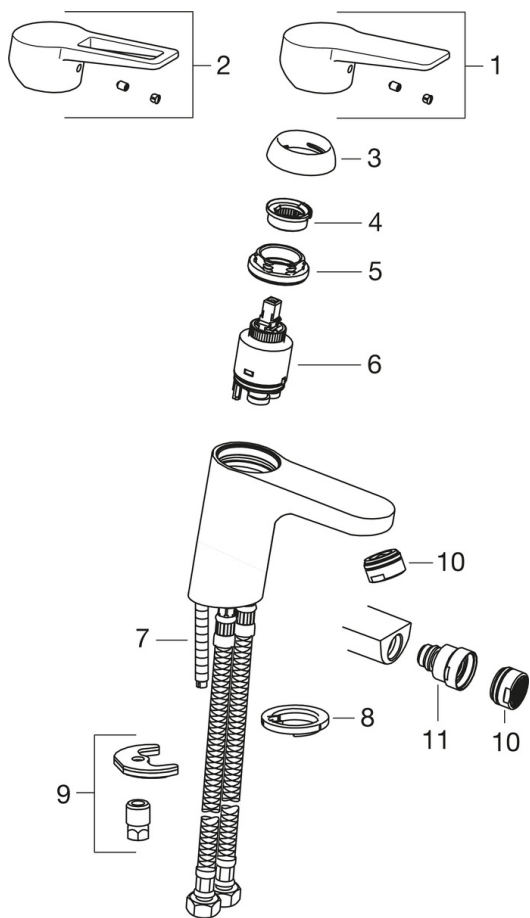

- Умывальник
- Однорычажный
- Монтаж на поверхность
- Хром
- Фиксированный излив
- Стандартный азратор
- Однорычажный смеситель, Ручьятка с маркировкой X+Г воды
- Ограничитель температуры
- ϕ 35-мм керамический картридж для управления расходом и температурой воды
- Гибкая подводка
- Система быстрого монтажа

ТЕХНИЧЕСКИЕ ДАННЫЕ

Параметры расхода воды

Расход воды (300 кПа) (с ограничителем потока) **0.1 l/s**

Технические характеристики

Подключение горячей воды **max. +80°C**
 Рабочее давление **100 - 1000 kPa**
 Длина/расстояние **123 mm**

Regulations

Стандарт EN **EN 817**
 Уровень шума **I (ISO 3822)**

Запасные части

SP3810F

	Название	Код
01	Рычаг	602616V
02	Рычаг	602617V
03	Защитная чашечка	601967V
04	Ограничитель температуры	601973V
05	Зажимная гайка, M40x1, SW30	601968V
06	Картридж, комплект, 3.5 Classic	601969V
07	Крепежный винт, M8x1, L=140	601970V
08	Донная прокладка	601971V
09	Комплект крепежных частей	601972V
10	Аэратор, M24x1, 6 l/min	601974V
11	Шарнир смесителя для биде	601976V