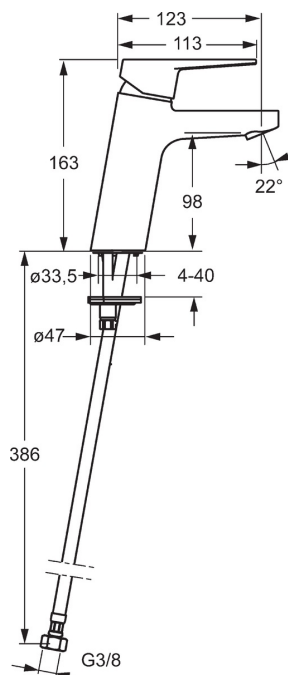

EAN: 6414150079863
static.oras.com/3806F

Смеситель для умывальника XL с фиксированным изливом и цельной металлической ручкой. Встроенная опция ограничения расхода и температуры воды.

F= с гибкой подводкой.

- Умывальник
- Однорычажный
- Монтаж на поверхность
- Хром
- Фиксированный излив
- Стандартный азратор
- Однорычажный смеситель, Ручьятка с маркировкой X+Г воды
- Ограничитель температуры
- ϕ 35-мм керамический картридж для управления расходом и температурой воды
- Гибкая подводка
- Система быстрого монтажа

ТЕХНИЧЕСКИЕ ДАННЫЕ

Параметры расхода воды

Расход воды (300 кПа) (с ограничителем потока) **0.1 l/s**

Технические характеристики

Подключение горячей воды **max. +80°C**
 Рабочее давление **100 - 1000 kPa**
 Длина/расстояние **123 mm**

Regulations

Стандарт EN **EN 817**
 Уровень шума **I (ISO 3822)**

Запасные части

SP3810F

	Название	Код
01	Рычаг	602616V
02	Рычаг	602617V
03	Защитная чашечка	601967V
04	Ограничитель температуры	601973V
05	Зажимная гайка, M40x1, SW30	601968V
06	Картридж, комплект, 3.5 Classic	601969V
07	Крепежный винт, M8x1, L=140	601970V
08	Донная прокладка	601971V
09	Комплект крепежных частей	601972V
10	Аэратор, M24x1, 6 l/min	601974V
11	Шарнир смесителя для биде	601976V