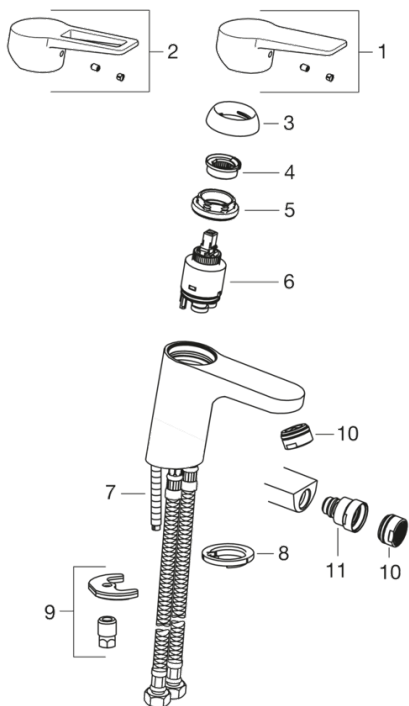

Regulations

Стандарт EN **EN 817**
 Уровень шума **P-IX 18545/IA**

Запасные части

SP3810F

	Название	Код
01	Рычаг	602616V
02	Рычаг	602617V
03	Защитная чашечка	601967V
04	Ограничитель температуры	601973V
05	Зажимная гайка, M40x1, SW30	601968V
06	Картридж, комплект	601969V
07	Крепежный винт, M8x1, L=140	601970V
08	Донная прокладка	601971V
09	Комплект крепежных частей	601972V
10	Аэратор, M24x1, 6 l/min	601974V
11	Шарнир смесителя для биде	601976V