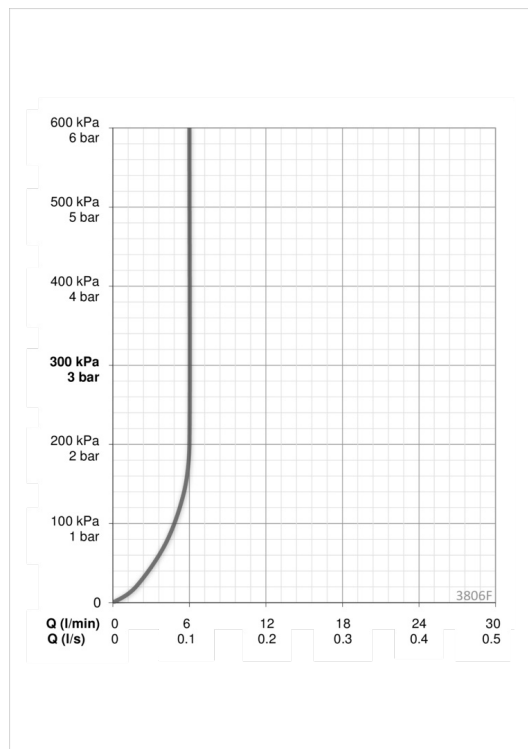

EAN: 6414150079863

www.oras.com/ru/products/oras/product/3806F

Смеситель для умывальника XL с фиксированным изливом и цельной металлической рукояткой. Встроенная опция ограничения расхода и температуры воды.

F= с гибкой подводкой.

- Ванная комната
- Однорычажные
- Монтаж на поверхность
- Хром
- Стационарный излив
- HONEYCOMB® - improved lime protection
- Single operating lever/handle, Рукоятка с маркировкой X+Г воды
- Ограничитель температуры

ТЕХНИЧЕСКИЕ ДАННЫЕ

Параметры расхода воды

Расход воды (300 кПа) (с ограничителем потока) **0.1 l/s**

Технические характеристики

Подключение горячей воды **max. +90°C**
Рабочее давление **100 - 1000 кПа**
Длина/расстояние **123 mm**

Regulations

Стандарт EN **EN 817**
Уровень шума **P-IX 18545/IA**