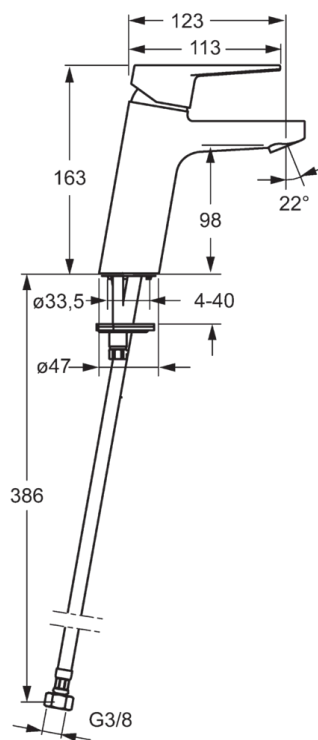

EAN: 6414150079863

www.oras.com/ru/products/oras/product/3806F

Смеситель для умывальника XL с фиксированным изливом и цельной металлической рукояткой. Встроенная опция ограничения расхода и температуры воды.

ТЕХНИЧЕСКИЕ ДАННЫЕ

Параметры расхода воды

Расход воды (300 кПа) (с ограничителем потока) **0.1 l/s**

Технические характеристики

Подключение горячей воды **max. +90°C**
 Рабочее давление **100 - 1000 кПа**
 Длина/расстояние **123 mm**

Regulations

Стандарт EN **EN 817**
 Уровень шума **P-IX 18545/IA**

Запасные части

SP3810F

	Название	Код
01	Рычаг	602616V
02	Рычаг	602617V
03	Защитная чашечка	601967V
04	Ограничитель температуры	601973V
05	Зажимная гайка, M40x1, SW30	601968V
06	Картридж, комплект	601969V
07	Крепежный винт, M8x1, L=140	601970V
08	Донная прокладка	601971V
09	Комплект крепежных частей	601972V
10	Аэратор, M24x1, 6 l/min	601974V
11	Шарнир смесителя для биде	601976V