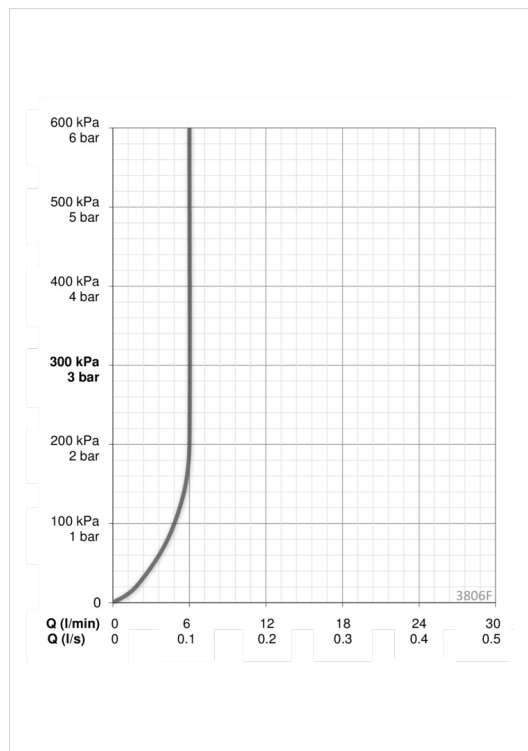

EAN: 6414150079863
static.oras.com/3806F

Смеситель для умывальника XL с фиксированным изливом и цельной металлической ручкой. Встроенная опция ограничения расхода и температуры воды.

F= с гибкой подводкой.

- Умывальник
- Однорычажный
- Монтаж на поверхность
- Хром
- Фиксированный излив
- Стандартный азратор
- Однорычажный смеситель, Ручьятка с маркировкой X+Г воды
- Ограничитель температуры
- ϕ 35-мм керамический картридж для управления расходом и температурой воды
- Гибкая подводка
- Система быстрого монтажа

ТЕХНИЧЕСКИЕ ДАННЫЕ

Параметры расхода воды

Расход воды (300 кПа) (с ограничителем потока) **0.1 l/s**

Технические характеристики

Подключение горячей воды **max. +80°C**
Рабочее давление **100 - 1000 kPa**
Длина/расстояние **123 mm**

Regulations

Стандарт EN **EN 817**
Уровень шума **I (ISO 3822)**