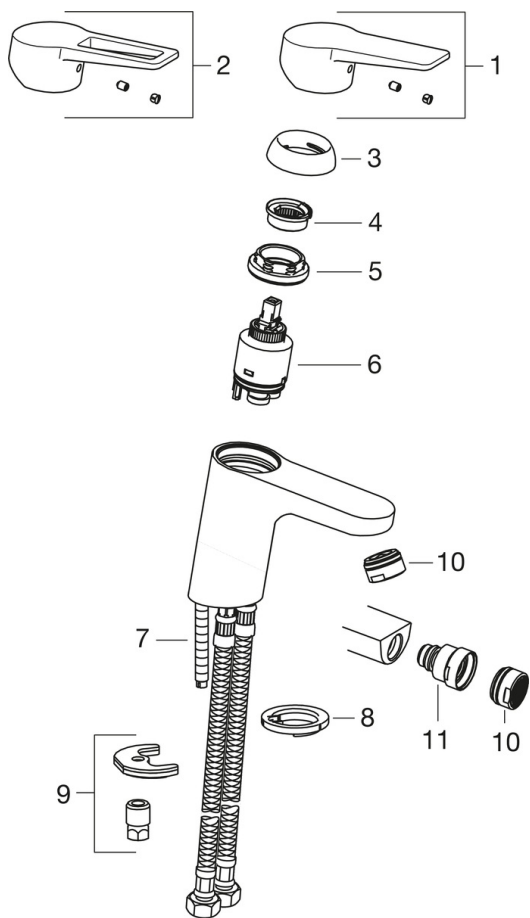

Запасные части

SP3810F

	Название	Код
01	Рычаг	602616V
02	Рычаг	602617V
03	Защитная чашечка	601967V
04	Ограничитель температуры	601973V
05	Зажимная гайка, M40x1, SW30	601968V
06	Картридж, комплект	601969V
07	Крепежный винт, M8x1, L=140	601970V
08	Донная прокладка	601971V
09	Комплект крепежных частей	601972V
10	Аэратор, M24x1, 6 l/min	601974V
11	Шарнир смесителя для биде	601976V