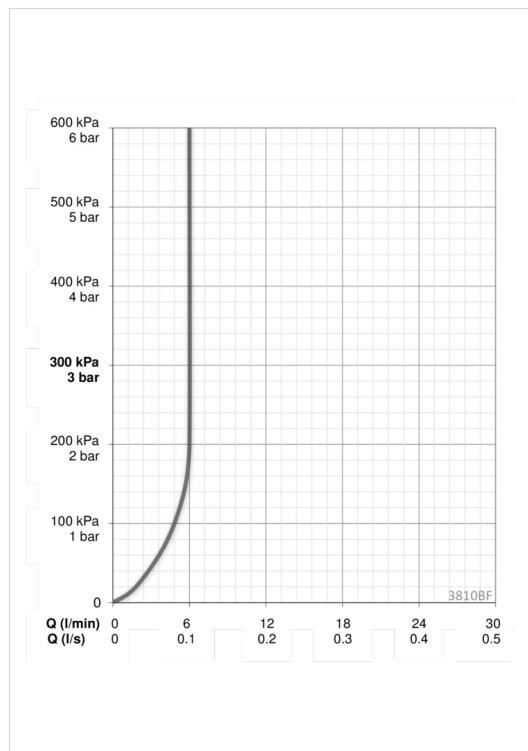

EAN: 6414150079894

www.oras.com/ru/products/oras/product/3810BF

Смеситель для умывальника с фиксированным изливом и петлевой металлической ручкой. Встроенная опция ограничения расхода и температуры воды.

F= с гибкой подводкой.

- Ванная комната
- Однорычажный
- Монтаж на поверхность
- Хром
- Фиксированный излив
- Каскадный
- Петлевая ручка, Однорычажный смеситель, Ручка с маркировкой X+Г воды
- Ограничитель температуры
- ϕ 35-мм керамический картридж для управления расходом и температурой воды
- Гибкая подводка
- Система быстрого монтажа

ТЕХНИЧЕСКИЕ ДАННЫЕ

Параметры расхода воды

Расход воды (300 кПа) (с ограничителем потока) **0.1 l/s**

Технические характеристики

Подключение горячей воды **max. +80°C**
Рабочее давление **100 - 1000 kPa**
Длина/расстояние **121 mm**

Regulations

Стандарт EN **EN 817**
Уровень шума **P-IX 18545/IA**