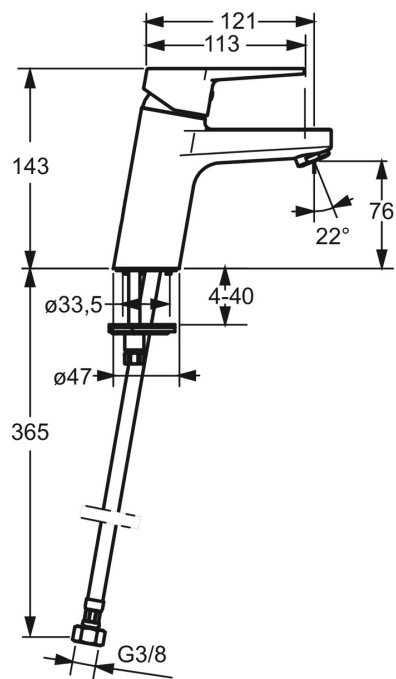

Запасные части

SP3810F

	Название	Код
01	Рычаг	602616V
02	Рычаг	602617V
03	Защитная чашечка	601967V
04	Ограничитель температуры	601973V
05	Зажимная гайка, M40x1, SW30	601968V
06	Картридж, комплект	601969V
07	Крепежный винт, M8x1, L=140	601970V
08	Донная прокладка	601971V
09	Комплект крепежных частей	601972V
10	Аэратор, M24x1, 6 l/min	601974V
11	Шарнир смесителя для биде	601976V