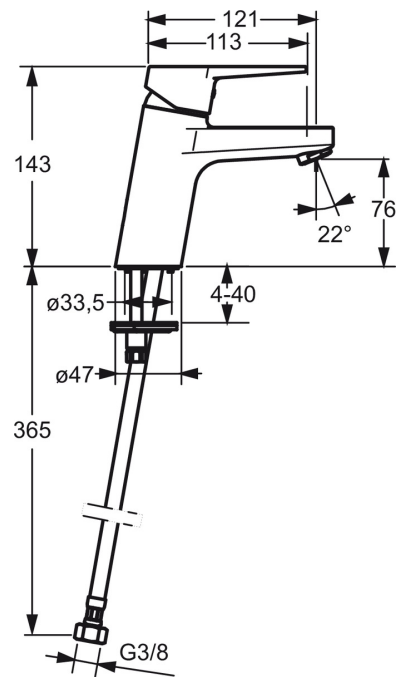

Atsarginės dalys

SP3810F

	Pavadinimas	Kodas
01	Svirtelė	602616V
02	Svirtelė	602617V
03	Dangtelis	601967V
04	Temperatūros ribotuvas	601973V
05	Užspaudimo veržlė, M40x1, SW30	601968V
06	Valdančioji kasetė, komplektas	601969V
07	Tvirtinimo varžtai, M8x1, L=140	601970V
08	Tarpinė	601971V
09	Tvirtinimo komplektas	601972V
10	Aeratorius, M24x1, 6 l/min	601974V
11	Sukiojantis aeratorius	601976V