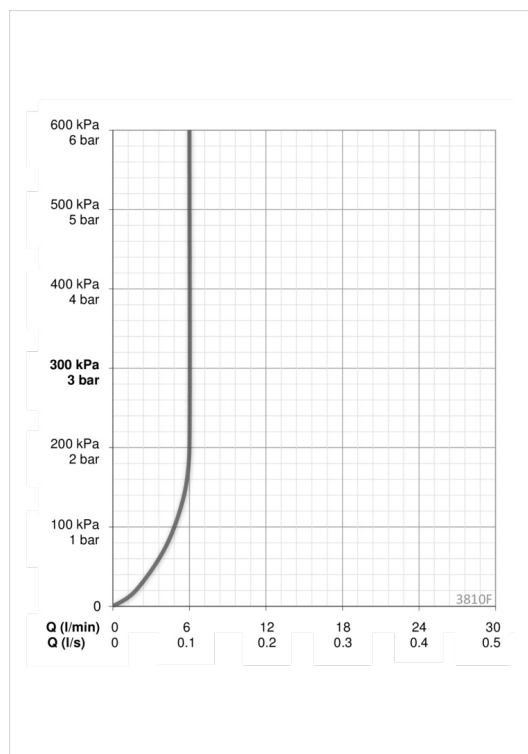

EAN: 6414150079887

www.oras.com/lt/products/oras/product/3810F

Praustuvo maišytuvas. Įdiegtos vandens temperatūros ir maksimalaus srauto ribojimo funkcijos.

F – Lankstūs pajungimo vamzdeliai

- Vonios kambarys
- Viensvirtis
- Montuojamas stalviršyje
- Chromas
- Stacionarus vandens snapas
- CASCADE® – aeratoriaus srovė
- Valdomas svirtelė/rankenėle, Karšto/ šalto vandens simboliai
- Vandens temperatūros ir maksimalaus srauto ribojimo funkcijos
- $\varnothing$ 35 mm keraminė valdančioji kasetė
- Lankstūs vandens pajungimo vamzdeliai
- Greito ir lengvo montavimo sistema

Techniniai duomenys

Srauto duomenys

Srovės stiprumas prie 300 kPa (su srovės ribotuviu) **0.1l/s**

Techninės ypatybės

Vandens temperatūra **max. +80°C**
Darbinis spaudimas **100 - 1000 kPa**
Projektija **121 mm**

Reguliavimai

EN standartas **EN 817**
Triukšmo klasė **P-IX 18545/IA**