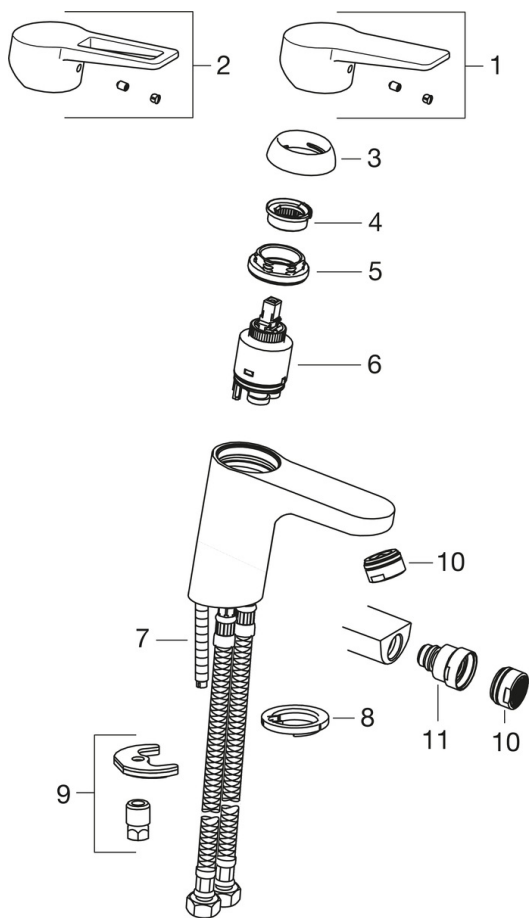

Atsarginės dalys

SP3810F

	Pavadinimas	Kodas
01	Svirtelė	602616V
02	Svirtelė	602617V
03	Dangtelis	601967V
04	Temperatūros ribotuvas	601973V
05	Užspaudimo veržlė, M40x1, SW30	601968V
06	Valdančioji kasetė, komplektas	601969V
07	Tvirtinimo varžtai, M8x1, L=140	601970V
08	Tarpinė	601971V
09	Tvirtinimo komplektas	601972V
10	Aeratorius, M24x1, 6 l/min	601974V
11	Sukiojantis aeratorius	601976V