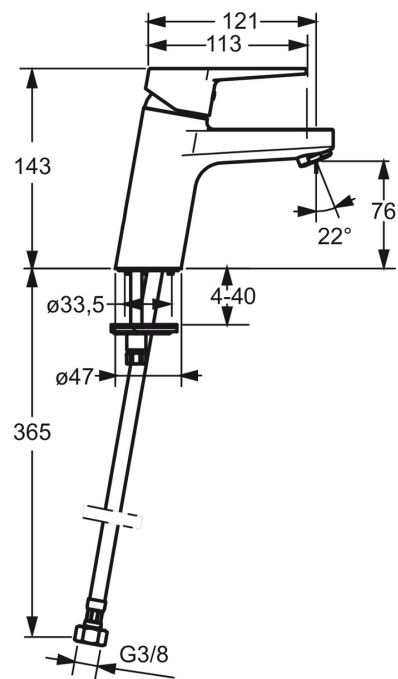

EAN: 6414150079887

www.oras.com/ru/products/oras/product/3810F

Смеситель для умывальника с фиксированным изливом и цельной металлической ручкой. Встроенная опция ограничения расхода и температуры воды. F= с гибкой подводкой

- Ванная комната
- Однорычажный
- Монтаж на поверхность
- Хром
- Фиксированный излив
- Каскадный
- Однорычажный смеситель, Ручьятка с маркировкой X+Г воды
- Ограничитель температуры
- ϕ 35-мм керамический картридж для управления расходом и температурой воды
- Гибкая подводка
- Система быстрого монтажа

ТЕХНИЧЕСКИЕ ДАННЫЕ

Параметры расхода воды

Расход воды (300 кПа) (с ограничителем потока) **0.1 l/s**

Технические характеристики

Подключение горячей воды **max. +80°C**
 Рабочее давление **100 - 1000 кПа**
 Длина/расстояние **121 mm**

Regulations

Стандарт EN **EN 817**
 Уровень шума **P-IX 18545/IA**

Запасные части

SP3810F

	Название	Код
01	Рычаг	602616V
02	Рычаг	602617V
03	Защитная чашечка	601967V
04	Ограничитель температуры	601973V
05	Зажимная гайка, M40x1, SW30	601968V
06	Картридж, комплект	601969V
07	Крепежный винт, M8x1, L=140	601970V
08	Донная прокладка	601971V
09	Комплект крепежных частей	601972V
10	Аэратор, M24x1, 6 l/min	601974V
11	Шарнир смесителя для биде	601976V