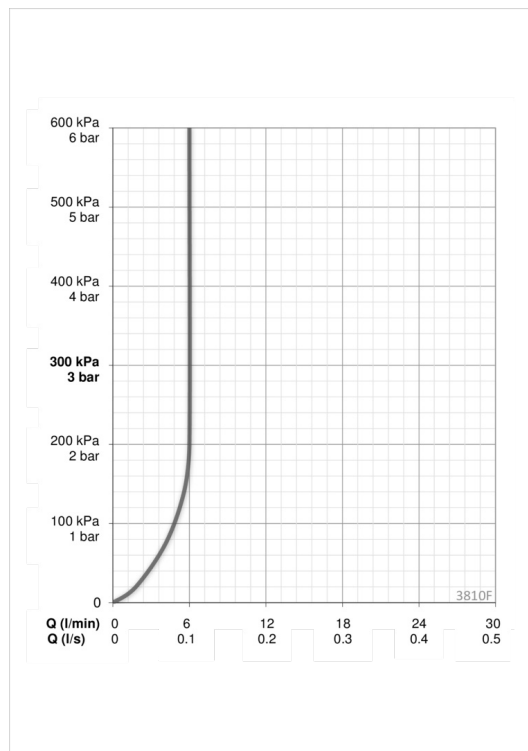

EAN: 6414150079887

www.oras.com/ru/products/oras/product/3810F

Смеситель для умывальника с фиксированным изливом и цельной металлической ручкой. Встроенная опция ограничения расхода и температуры воды. F= с гибкой подводкой

- Ванная комната
- Однорычажный
- Монтаж на поверхность
- Хром
- Фиксированный излив
- Каскадный
- Однорычажный смеситель, Ручьятка с маркировкой X+Г воды
- Ограничитель температуры
- ϕ 35-мм керамический картридж для управления расходом и температурой воды
- Гибкая подводка
- Система быстрого монтажа

ТЕХНИЧЕСКИЕ ДАННЫЕ

Параметры расхода воды

Расход воды (300 кПа) (с ограничителем потока) **0.1 l/s**

Технические характеристики

Подключение горячей воды **max. +80°C**
Рабочее давление **100 - 1000 кПа**
Длина/расстояние **121 mm**

Regulations

Стандарт EN **EN 817**
Уровень шума **P-IX 18545/IA**