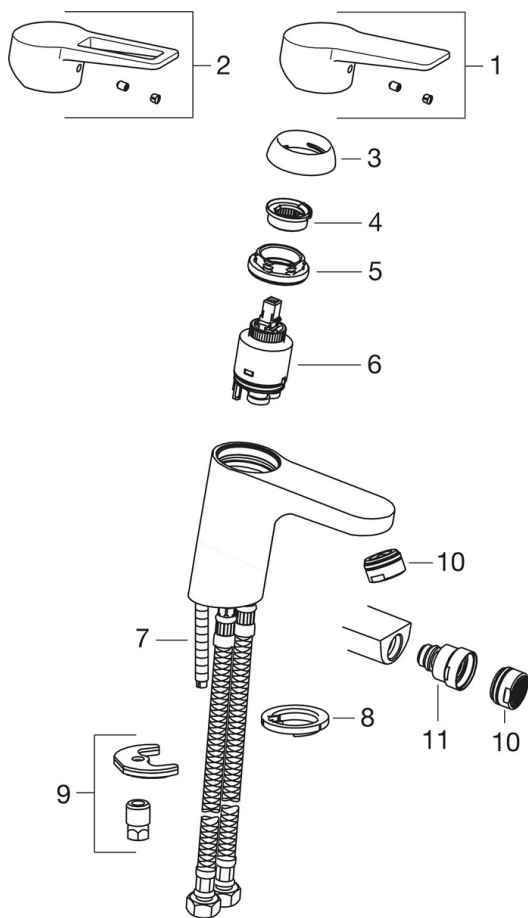

- Ванная комната
- Однорычажный
- Монтаж на поверхность
- Хром
- Фиксированный излив
- Каскадный
- Однорычажный смеситель, Ручьятка с маркировкой X+Г воды
- Ограничитель температуры
- ϕ 35-мм керамический картридж для управления расходом и температурой воды
- Гибкая подводка
- Система быстрого монтажа

ТЕХНИЧЕСКИЕ ДАННЫЕ

Параметры расхода воды

Расход воды (300 кПа) (с ограничителем потока) **0.1 l/s**

Технические характеристики

Подключение горячей воды **max. +80°C**
 Рабочее давление **100 - 1000 кПа**
 Длина/расстояние **121 mm**

Regulations

Стандарт EN **EN 817**
 Уровень шума **P-IX 18545/IA**

Запасные части

SP3810F

	Название	Код
01	Рычаг	602616V
02	Рычаг	602617V
03	Защитная чашечка	601967V
04	Ограничитель температуры	601973V
05	Зажимная гайка, M40x1, SW30	601968V
06	Картридж, комплект	601969V
07	Крепежный винт, M8x1, L=140	601970V
08	Донная прокладка	601971V
09	Комплект крепежных частей	601972V
10	Аэратор, M24x1, 6 l/min	601974V
11	Шарнир смесителя для биде	601976V