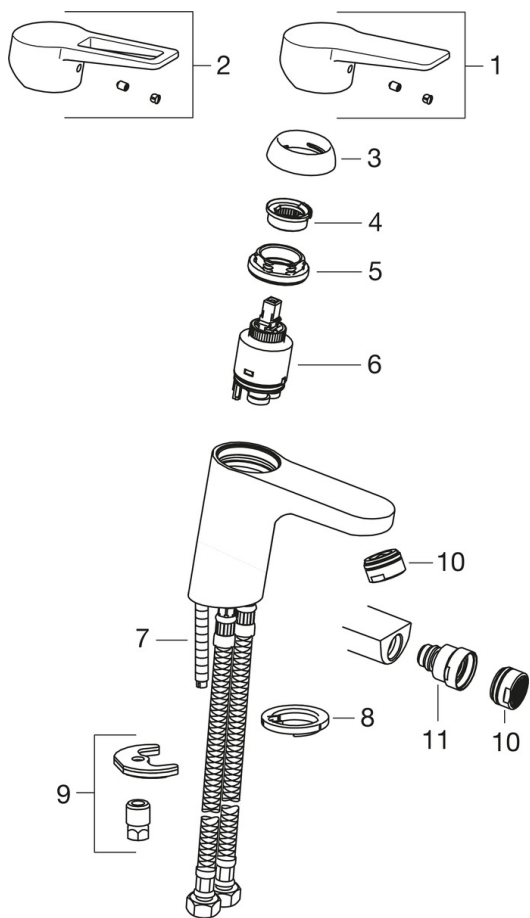

- Ванная комната
- Однорычажный
- Монтаж на поверхность
- Хром
- Поворотный аэратор
- Петлевая ручка, Однорычажный смеситель, Ручка с маркировкой X+Г воды
- Ограничитель температуры
- ϕ 35-мм керамический картридж для управления расходом и температурой воды
- Гибкая подводка
- Система быстрого монтажа

ТЕХНИЧЕСКИЕ ДАННЫЕ

Параметры расхода воды

Расход воды (300 кПа) (с ограничителем потока) **0.1 l/s**

Технические характеристики

Подключение горячей воды **max. +90°C**
 Рабочее давление **100 - 1000 kPa**
 Длина/расстояние **112 mm**

Regulations

Стандарт EN **EN 817**
 Уровень шума **P-IX 18545/IA**

Запасные части

SP3810F

	Название	Код
01	Рычаг	602616V
02	Рычаг	602617V
03	Защитная чашечка	601967V
04	Ограничитель температуры	601973V
05	Зажимная гайка, M40x1, SW30	601968V
06	Картридж, комплект	601969V
07	Крепежный винт, M8x1, L=140	601970V
08	Донная прокладка	601971V
09	Комплект крепежных частей	601972V
10	Аэратор, M24x1, 6 l/min	601974V
11	Шарнир смесителя для биде	601976V