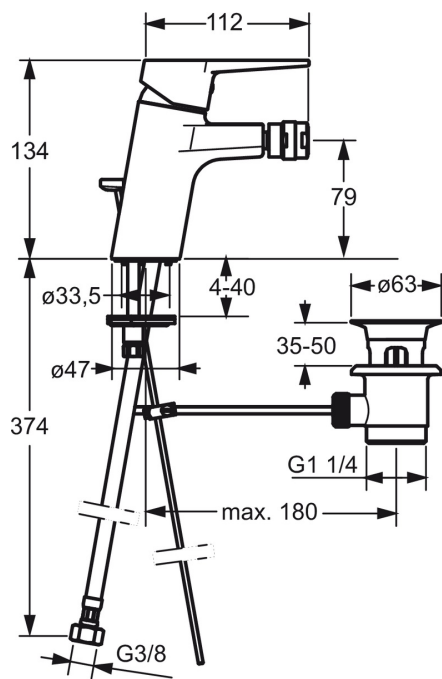

- Ванная комната
- Однорычажный
- Монтаж на поверхность
- Хром
- Поворотный аэратор
- Петлевая ручка, Однорычажный смеситель, Ручка с маркировкой X+Г воды
- Ограничитель температуры
- ϕ 35-мм керамический картридж для управления расходом и температурой воды
- Гибкая подводка
- Система быстрого монтажа

ТЕХНИЧЕСКИЕ ДАННЫЕ

Параметры расхода воды

Расход воды (300 кПа) (с ограничителем потока) **0.1 l/s**

Технические характеристики

Подключение горячей воды **max. +90°C**
 Рабочее давление **100 - 1000 kPa**
 Длина/расстояние **112 mm**

Regulations

Стандарт EN **EN 817**
 Уровень шума **P-IX 18545/IA**

Запасные части

SP3810F

	Название	Код
01	Рычаг	602616V
02	Рычаг	602617V
03	Защитная чашечка	601967V
04	Ограничитель температуры	601973V
05	Зажимная гайка, M40x1, SW30	601968V
06	Картридж, комплект	601969V
07	Крепежный винт, M8x1, L=140	601970V
08	Донная прокладка	601971V
09	Комплект крепежных частей	601972V
10	Аэратор, M24x1, 6 l/min	601974V
11	Шарнир смесителя для биде	601976V