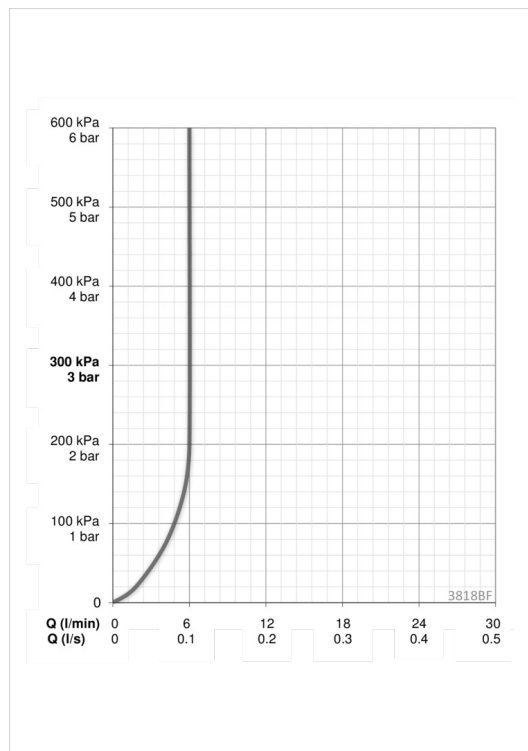

EAN: 6414150079931

www.oras.com/ru/products/oras/product/3818BF

Смеситель для биде с петлевой металлической ручкой и подвижным аэратором. Встроенная опция ограничения расхода и температуры воды.

F= с гибкой подводкой.

- Ванная комната
- Однорычажный
- Монтаж на поверхность
- Хром
- Поворотный аэратор
- Петлевая ручка, Однорычажный смеситель, Ручка с маркировкой X+Г воды
- Ограничитель температуры
- ϕ 35-мм керамический картридж для управления расходом и температурой воды
- Гибкая подводка
- Система быстрого монтажа

ТЕХНИЧЕСКИЕ ДАННЫЕ

Параметры расхода воды

Расход воды (300 кПа) (с ограничителем потока) **0.1 l/s**

Технические характеристики

Подключение горячей воды **max. +90°C**
Рабочее давление **100 - 1000 kPa**
Длина/расстояние **112 mm**

Regulations

Стандарт EN **EN 817**
Уровень шума **P-IX 18545/IA**