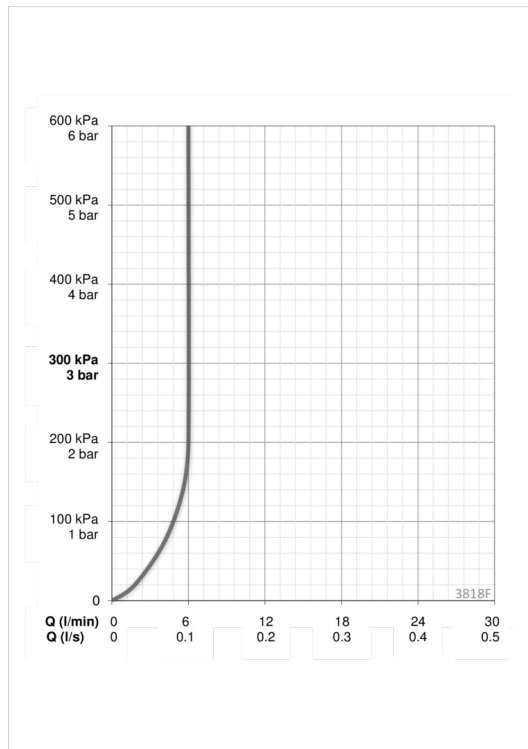

EAN: 6414150079924

www.oras.com/lv/products/oras/product/3818F

Bidē jaucējkrāns ar lodveida aeratoru. Ar iebūvētu ierobežotāja mehānismu var regulēt maksimālo ūdens plūsmu un temperatūru.

F - ar lokaniem pievadiem.

- Vannas istabā
- Viensvira
- Virsmas montāža
- Hroms
- Stacionāra izteka
- Regulējams plūsmas leņķis, HONEYCOMB® - uzlabota kaļķakmens aizsardzība
- Viensvira / rokturis, Karstā / Aukstā ūdens apzīmējums
- Ūdens temperatūras un maksimālās plūsmas ierobežošanas funkcija
- ø 35 mm keramikas kasete plūsmas un temperatūras regulēšanai
- Lokani pievadi
- Ātra uzstādīšanas sistēma

Tehniskie dati

Plūsma

Ūdens plūsma pie 300 kPa (ar plūsmas ierobežotāju) **0.1 l/s**

Tehniskās īpašības

Karstā ūdens piegāde **max. +90°C**
Darba spiediens **100 - 1000 kPa**
Projektija **112 mm**

Noteikumi

EN Standarts **EN 817**
Trokšņu klase **P-IX 18545/IA**