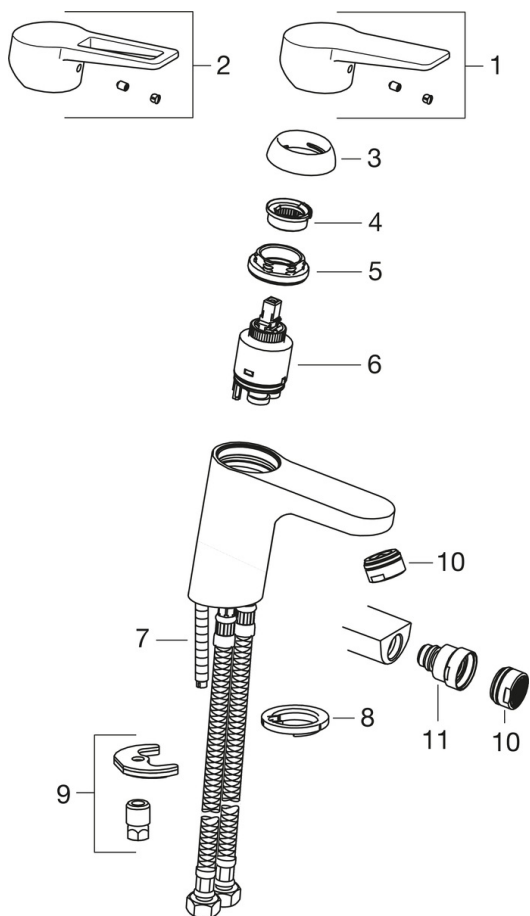

- Vannas istabā
- Viensvira
- Virsmas montāža
- Hroms
- Stacionāra izteka
- Regulējams plūsmas leņķis, HONEYCOMB® - uzlabota kaļķakmens aizsardzība
- Viensvira / rokturis, Karstā / Aukstā ūdens apzīmējums
- Ūdens temperatūras un maksimālās plūsmas ierobežošanas funkcija
- ø 35 mm keramikas kasete plūsmas un temperatūras regulēšanai
- Lokani pievadi
- Ātra uzstādīšanas sistēma

Tehniskie dati

Plūsma

Ūdens plūsma pie 300 kPa (ar plūsmas ierobežotāju) **0.1 l/s**

Tehniskās īpašības

Karstā ūdens piegāde **max. +90°C**
 Darba spiediens **100 - 1000 kPa**
 Projektija **112 mm**

Noteikumi

EN Standarts **EN 817**
 Trokšņu klase **P-IX 18545/IA**

Rezerves daļas

SP3810F

	Nosaukums	Kods
01	Rokturis	602616V
02	Rokturis	602617V
03	Slēgblodiņa	601967V
04	Temperatūras regulēšanas ierobežotājs	601973V
05	Uzgrieznis, M40x1, SW30	601968V
06	Kasete	601969V
07	Stiprinājuma skrūve, M8x1, L=140	601970V
08	Starplika	601971V
09	Stiprinājuma komplekts	601972V
10	Aerators, M24x1, 6 l/min	601974V
11	Lodšarnirs	601976V