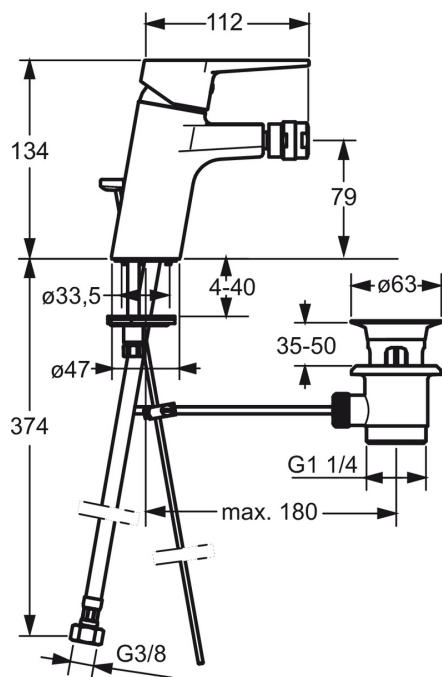

- Vannas istabā
- Viensvira
- Virsmas montāža
- Hroms
- Stacionāra izteka
- Regulējams plūsmas leņķis, HONEYCOMB® - uzlabota kaļķakmens aizsardzība
- Viensvira / rokturis, Karstā / Aukstā ūdens apzīmējums
- Ūdens temperatūras un maksimālās plūsmas ierobežošanas funkcija
- ø 35 mm keramikas kasete plūsmas un temperatūras regulēšanai
- Lokani pievadi
- Ātra uzstādīšanas sistēma

Tehniskie dati

Plūsma

Ūdens plūsma pie 300 kPa (ar plūsmas ierobežotāju) **0.1 l/s**

Tehniskās īpašības

Karstā ūdens piegāde **max. +90°C**
 Darba spiediens **100 - 1000 kPa**
 Projektija **112 mm**

Noteikumi

EN Standarts **EN 817**
 Trokšņu klase **P-IX 18545/IA**

Rezerves daļas

SP3810F

	Nosaukums	Kods
01	Rokturis	602616V
02	Rokturis	602617V
03	Slēgblodiņa	601967V
04	Temperatūras regulēšanas ierobežotājs	601973V
05	Uzgrieznis, M40x1, SW30	601968V
06	Kasete	601969V
07	Stiprinājuma skrūve, M8x1, L=140	601970V
08	Starplika	601971V
09	Stiprinājuma komplekts	601972V
10	Aerators, M24x1, 6 l/min	601974V
11	Lodšarnirs	601976V