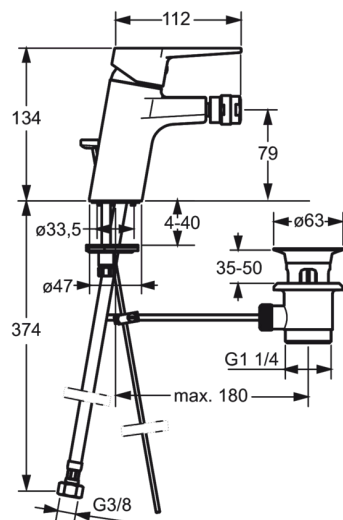

ТЕХНИЧЕСКИЕ ДАННЫЕ

Параметры расхода воды

Расход воды (300 кПа) (с ограничителем потока) **0.1 l/s**

Технические характеристики

Подключение горячей воды **max. +90°C**
 Рабочее давление **100 - 1000 kPa**
 Длина/расстояние **112 mm**

Regulations

Стандарт EN **EN 817**
 Уровень шума **P-IX 18545/IA**

Запасные части

SP3810F

	Название	Код
01	Рычаг	602616V
02	Рычаг	602617V
03	Защитная чашечка	601967V
04	Ограничитель температуры	601973V
05	Зажимная гайка, M40x1, SW30	601968V
06	Картридж, комплект	601969V
07	Крепежный винт, M8x1, L=140	601970V
08	Донная прокладка	601971V
09	Комплект крепежных частей	601972V
10	Аэратор, M24x1, 6 l/min	601974V
11	Шарнир смесителя для биде	601976V