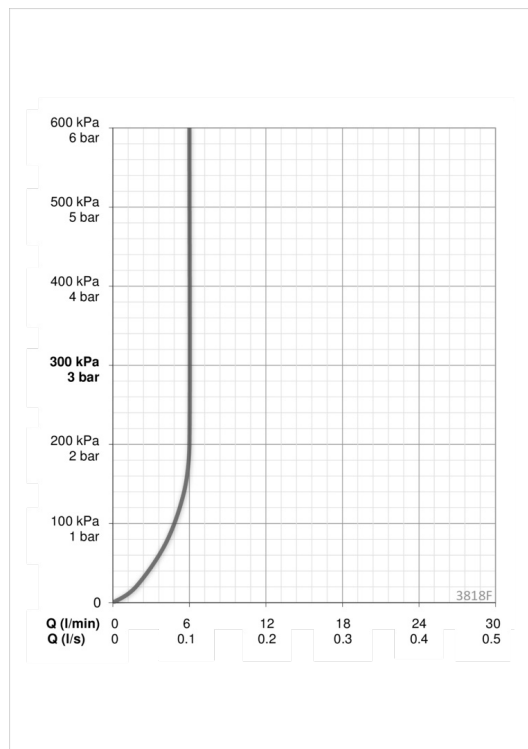

EAN: 6414150079924

www.oras.com/ru/products/oras/product/3818F

Смеситель для биде с цельной металлической ручкой и подвижным аэратором. Встроенная опция ограничения расхода и температуры воды.

F= с гибкой подводкой.

- Ванная комната
- Однорычажные
- Монтаж на поверхность
- Хром
- Фиксированный излив
- Поворотный аэратор, HONEYCOMB® - improved lime protection
- Single operating lever/handle, Ручка с маркировкой X+Г воды
- Ограничитель температуры, Ограничитель температуры (дооснащение)
- 35 mm ceramic cartridge for flow and temperature control
- Rapid installation system

ТЕХНИЧЕСКИЕ ДАННЫЕ

Параметры расхода воды

Расход воды (300 кПа) (с ограничителем потока) **0.1 l/s**

Технические характеристики

Подключение горячей воды **max. +90°C**
Рабочее давление **100 - 1000 kPa**
Длина/расстояние **112 mm**

Regulations

Стандарт EN **EN 817**
Уровень шума **P-IX 18545/IA**