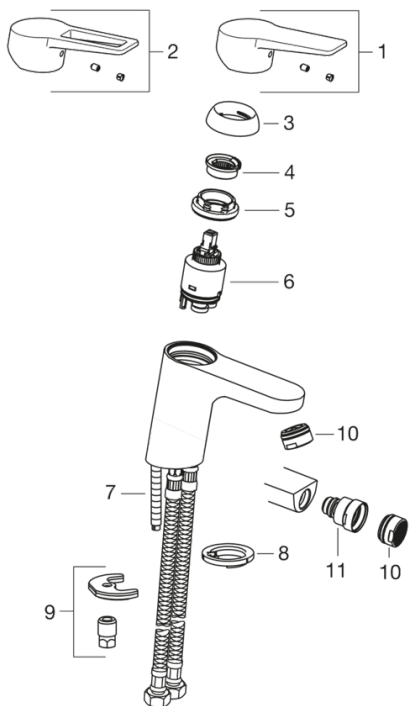

- Ванная комната
- Однорычажные
- Монтаж на поверхность
- Хром
- Фиксированный излив
- Поворотный аэратор, HONEYCOMB® - improved lime protection
- Single operating lever/handle, Ручка с маркировкой X+Г воды
- Ограничитель температуры, Ограничитель температуры (дооснащение)
- 35 mm ceramic cartridge for flow and temperature control
- Rapid installation system

Regulations

Стандарт EN **EN 817**
 Уровень шума **P-IX 18545/IA**

Запасные части

SP3810F

	Название	Код
01	Рычаг	602616V
02	Рычаг	602617V
03	Защитная чашечка	601967V
04	Ограничитель температуры	601973V
05	Зажимная гайка, M40x1, SW30	601968V
06	Картридж, комплект	601969V
07	Крепежный винт, M8x1, L=140	601970V
08	Донная прокладка	601971V
09	Комплект крепежных частей	601972V
10	Аэратор, M24x1, 6 l/min	601974V
11	Шарнир смесителя для биде	601976V