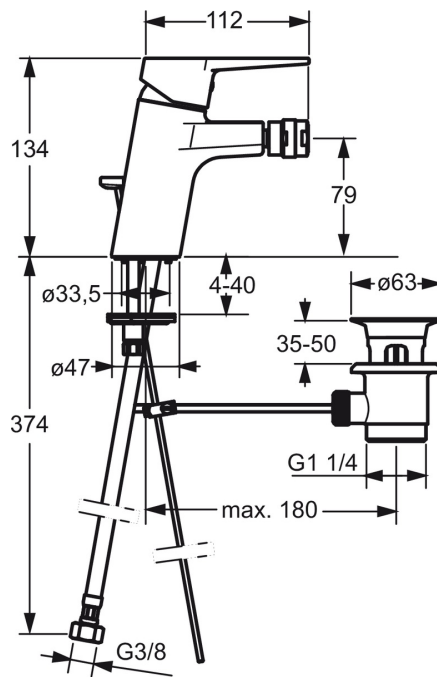

Запасные части

SP3810F

	Название	Код
01	Рычаг	602616V
02	Рычаг	602617V
03	Защитная чашечка	601967V
04	Ограничитель температуры	601973V
05	Зажимная гайка, M40x1, SW30	601968V
06	Картридж, комплект, 3.5 Classic	601969V
07	Крепежный винт, M8x1, L=140	601970V
08	Донная прокладка	1002371V
09	Комплект крепежных частей	601972V
10	Аэратор, M24x1, 6 l/min	601974V
11	Шарнир смесителя для биде	601976V