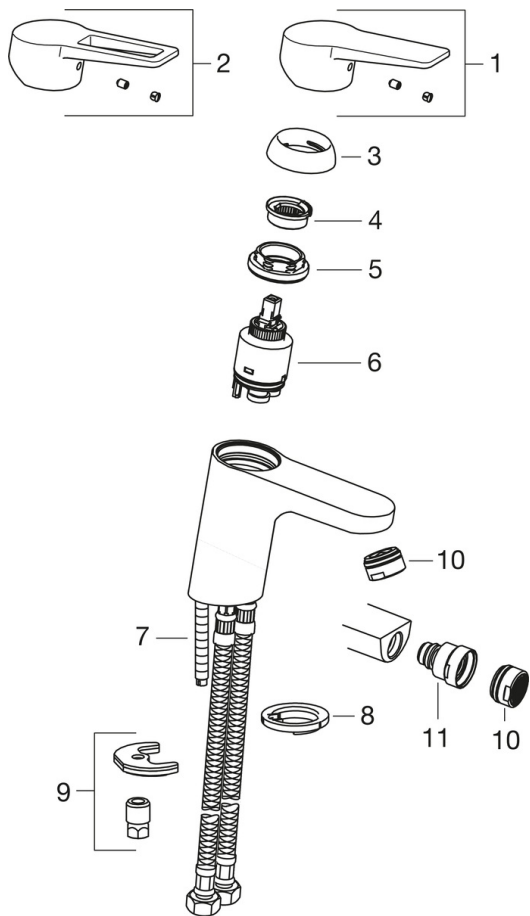

Запасные части

SP3810F

	Название	Код
01	Рычаг	602616V
02	Рычаг	602617V
03	Защитная чашечка	601967V
04	Ограничитель температуры	601973V
05	Зажимная гайка, M40x1, SW30	601968V
06	Картридж, комплект, 3.5 Classic	601969V
07	Крепежный винт, M8x1, L=140	601970V
08	Донная прокладка	1002371V
09	Комплект крепежных частей	601972V
10	Аэратор, M24x1, 6 l/min	601974V
11	Шарнир смесителя для биде	601976V