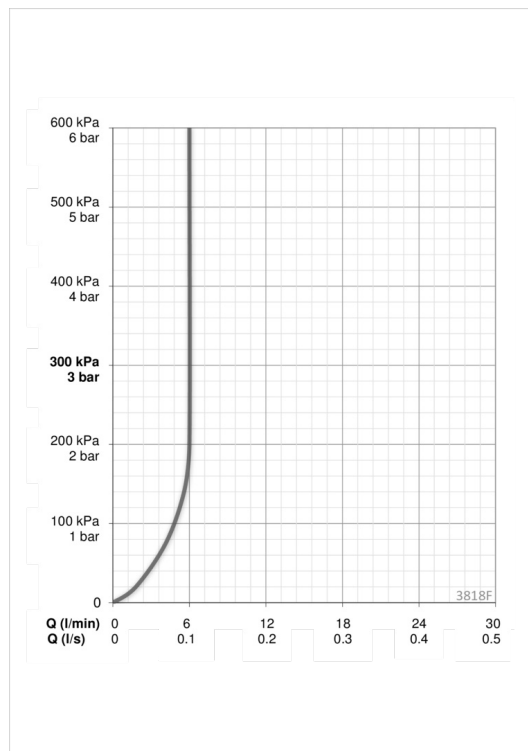

EAN: 6414150079924
static.oras.com/3818F

Смеситель для биде с цельной металлической ручкой и подвижным аэратором. Встроенная опция ограничения расхода и температуры воды.

F= с гибкой подводкой.

- Bidet
- Однорычажный
- Монтаж на поверхность
- Хром
- Фиксированный излив
- Поворотный аэратор
- Однорычажный смеситель, Ручка с маркировкой Х+Г воды
- Ограничитель температуры
- ϕ 35-мм керамический картридж для управления расходом и температурой воды
- Гибкая подводка
- Система быстрого монтажа

ТЕХНИЧЕСКИЕ ДАННЫЕ

Параметры расхода воды

Расход воды (300 кПа) (с ограничителем потока) **0.1 l/s**

Технические характеристики

Подключение горячей воды **max. +70°C**
Рабочее давление **100 - 1000 kPa**
Установочные размеры **G3/8**
Длина/расстояние **112 mm**
Материал **Латунь**

Regulations

Стандарт EN **EN 817**
Уровень шума **P-IX 18545/IA**