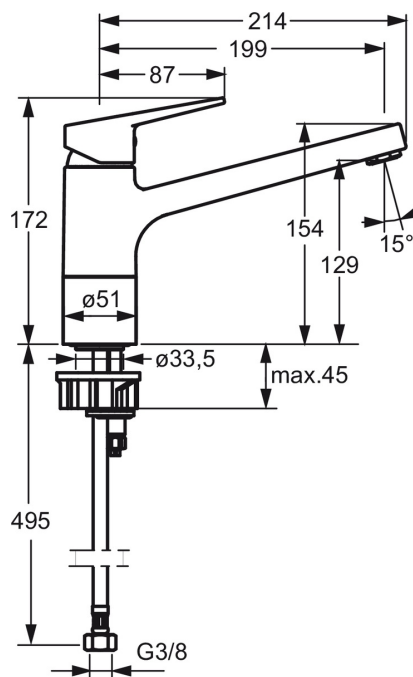

EAN: 6414150080074

www.oras.com/pl/products/oras/product/3820BF

Bateria kuchenna z ruchomą wylewką oraz uchwytem z otworem. Kąt obrotu wylewki jest ustawiony fabrycznie na 150°. Posiada również wbudowaną funkcję ograniczającą przepływ i temperaturę wody.

F= elastyczne wężyki podłączeniowe

- Kuchnia
- Jednouchwytywa
- Montaż powierzchniowy
- Chrom
- Wylewka obrotowa
- Standardowy aerator
- Dźwignia z otworem, Pojedyncza dźwignia/uchwyt, Symbole Ciepła/Zimna
- Możliwość ograniczenia na głowicy maksymalnej temperatury i przepływu
- Ceramiczna głowica ϕ 35 mm do ustawiania przepływu i temperatury
- Elastyczne wężyki
- Mosiądz niskokorozyjny, Niska zawartość ołowiu <0.3 %, Powłoki przez które przepływa woda wolne od niklu

Dane techniczne

Cechy przepływowe

Przepływ wody dla 300 kPa **0.2 l/s**

Właściwości techniczne

Woda ciepła zasilająca **max. +90°C**
 Ciśnienie robocze **100 - 1000 kPa**
 Projection **199 mm**
 Materiał **brass**

Przepisy prawne

EN standard **EN 817**
 Klasa głośności **P-IX 28418/1A**

Części zamienne

SP3820F

Nazwa	Kod
01 Dźwignia	602616V
02 Dźwignia	602617V
03 Nasadka ochronna	601967V
04 Ogranicznik regulacji temperatury	601973V
05 Nakrętka mocująca, M37x1, AF30	601979V
06 Moduł sterujący	601969V
07 Wylewka	602618V
08 Aerator, M24x1	602064V
09 Podkładka dystansowa	601982V
10 Zestaw uszczelniający	601983V
11 Śruba mocująca, M8x1, L=140	601970V
12 Płyta mocująca, 100x60mm	158825
13 Zestaw mocujący	601985V