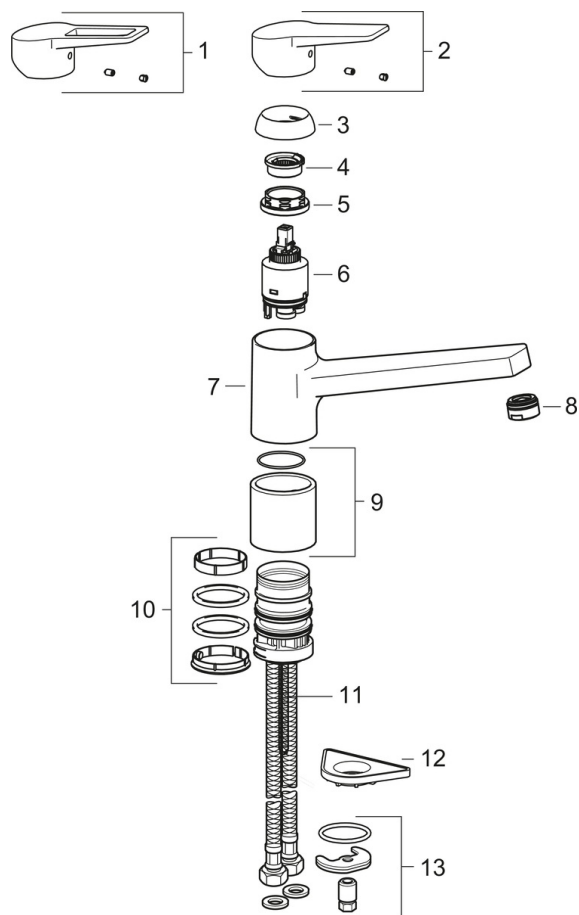

EAN: 6414150080074

www.oras.com/pl/products/oras/product/3820BF

Bateria kuchenna z ruchomą wylewką oraz uchwytem z otworem. Kąt obrotu wylewki jest ustawiony fabrycznie na 150°. Posiada również wbudowaną funkcję ograniczającą przepływ i temperaturę wody.

F= elastyczne wężyki podłączeniowe

- Kuchnia
- Jednouchwytywa
- Montaż powierzchniowy
- Chrom
- Wylewka obrotowa
- Standardowy aerator
- Dźwignia z otworem, Pojedyncza dźwignia/uchwyt, Symbole Ciepła/Zimna
- Możliwość ograniczenia na głowicy maksymalnej temperatury i przepływu
- Ceramiczna głowica ϕ 35 mm do ustawiania przepływu i temperatury
- Elastyczne wężyki
- Mosiądz niskokorozyjny, Niska zawartość ołowiu <0.3 %, Powłoki przez które przepływa woda wolne od niklu

Dane techniczne

Cechy przepływowe

Przepływ wody dla 300 kPa **0.2 l/s**

Właściwości techniczne

Woda ciepła zasilająca **max. +90°C**
 Ciśnienie robocze **100 - 1000 kPa**
 Projection **199 mm**
 Materiał **brass**

Przepisy prawne

EN standard **EN 817**
 Klasa głośności **P-IX 28418/1A**

Części zamienne

SP3820F

Nazwa	Kod
01 Dźwignia	602616V
02 Dźwignia	602617V
03 Nasadka ochronna	601967V
04 Ogranicznik regulacji temperatury	601973V
05 Nakrętka mocująca, M37x1, AF30	601979V
06 Moduł sterujący	601969V
07 Wylewka	602618V
08 Aerator, M24x1	602064V
09 Podkładka dystansowa	601982V
10 Zestaw uszczelniający	601983V
11 Śruba mocująca, M8x1, L=140	601970V
12 Płyta mocująca, 100x60mm	158825
13 Zestaw mocujący	601985V