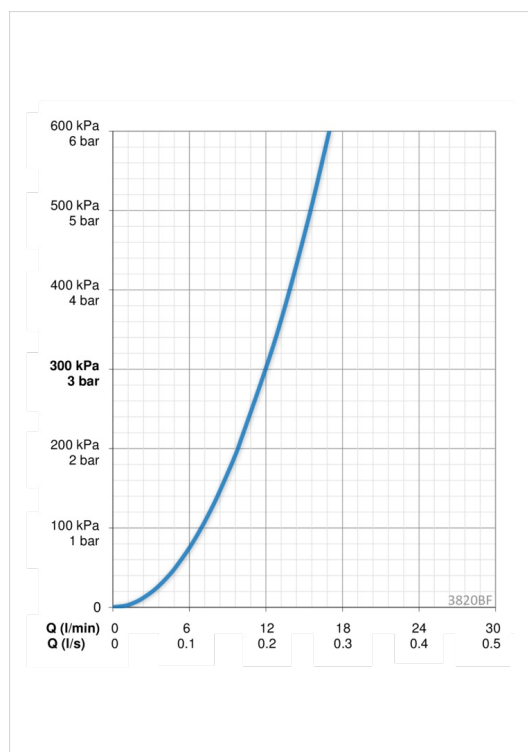

EAN: 6414150080074

www.oras.com/pl/products/oras/product/3820BF

Bateria kuchenna z ruchomą wylewką oraz uchwytem z otworem. Kąt obrotu wylewki jest ustawiony fabrycznie na 150°. Posiada również wbudowaną funkcję ograniczającą przepływ i temperaturę wody.

F= elastyczne wężyki podłączeniowe

- Kuchnia
- Jednouchwytywa
- Montaż powierzchniowy
- Chrom
- Wylewka obrotowa
- Standardowy aerator
- Dźwignia z otworem, Pojedyncza dźwignia/uchwyt, Symbole Ciepła/Zimna
- Możliwość ograniczenia na głowicy maksymalnej temperatury i przepływu
- Ceramiczna głowica ϕ 35 mm do ustawiania przepływu i temperatury
- Elastyczne wężyki
- Mosiądz niskokorozyjny, Niska zawartość ołowiu <0.3 %, Powłoki przez które przepływa woda wolne od niklu

Dane techniczne

Cechy przepływowe

Przepływ wody dla 300 kPa **0.2 l/s**

Właściwości techniczne

Woda ciepła zasilająca **max. +90°C**
Ciśnienie robocze **100 - 1000 kPa**
Projection **199 mm**
Materiał **brass**

Przepisy prawne

EN standard **EN 817**
Klasa głośności **P-IX 28418/1A**