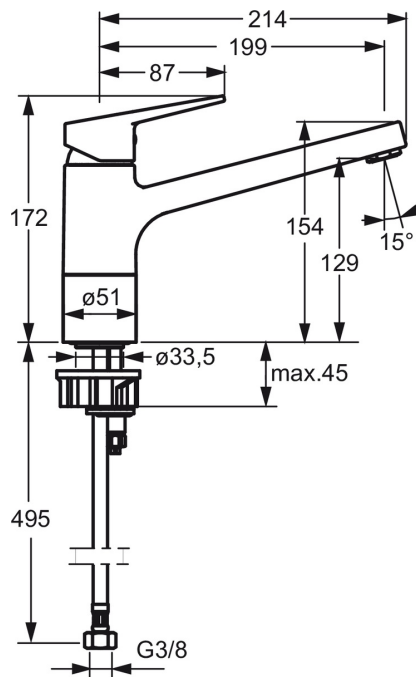

Atsarginės dalys

SP3820F

	Pavadinimas	Kodas
01	Svirtelė	602616V
02	Svirtelė	602617V
03	Dangtelis	601967V
04	Temperatūros ribotuvas	601973V
05	Užspaudimo veržlė, M37x1, AF30	601979V
06	Valdančioji kasetė, komplektas	601969V
07	Snapas	602618V
08	Aeratorius, M24x1	602064V
09	Tarpiklis	601982V
10	Tarpikliai	601983V
11	Tvirtinimo varžtai, M8x1, L=140	601970V
12	Pagalbinė plokštelė, 100x60mm	158825
13	Tvirtinimo komplektas	601985V