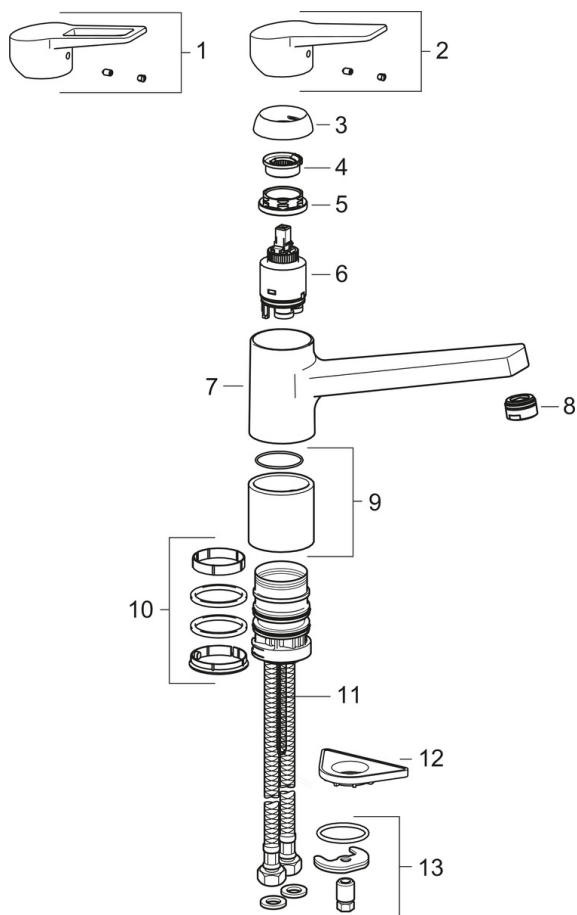

F – Lankstūs pajungimo vamzdeliai

- Virtuvė
- Viensvirtis
- Montuojamas stalviršyje
- Chromas
- Sukiojamas snapas
- CASCADE® – aeratoriaus srovė
- Valdomas svirtelė/rankenėle, Karšto/ šalto vandens simboliai
- Vandens temperatūros ir maksimalaus srauto ribojimo funkcijos
- Ø 35 mm keraminė valdančioji kasetė
- Lankstūs vandens pajungimo vamzdeliai
- DZR žalvario korpusas, Ypač žemas švino indeksas <0.3 %, Vandens kanalų danga be nikelio

### Techninės ypatybės

Vandens temperatūra **max. +90°C**  
 Darbinis spaudimas **100 - 1000 kPa**  
 Projekcija **199 mm**  
 Medžiaga **Žalvaris**

## SP3820F

	Pavadinimas	Kodas
01	Svirtelė	602616V
02	Svirtelė	602617V
03	Dangtelis	601967V
04	Temperatūros ribotuvas	601973V
05	Užspaudimo veržlė, M37x1, AF30	601979V
06	Valdančioji kasetė, komplektas	601969V
07	Snapas	602618V
08	Aeratorius, M24x1	602064V
09	Tarpiklis	601982V
10	Tarpikliai	601983V
11	Tvirtinimo varžtai, M8x1, L=140	601970V
12	Pagalbinė plokštelė, 100x60mm	158825
13	Tvirtinimo komplektas	601985V