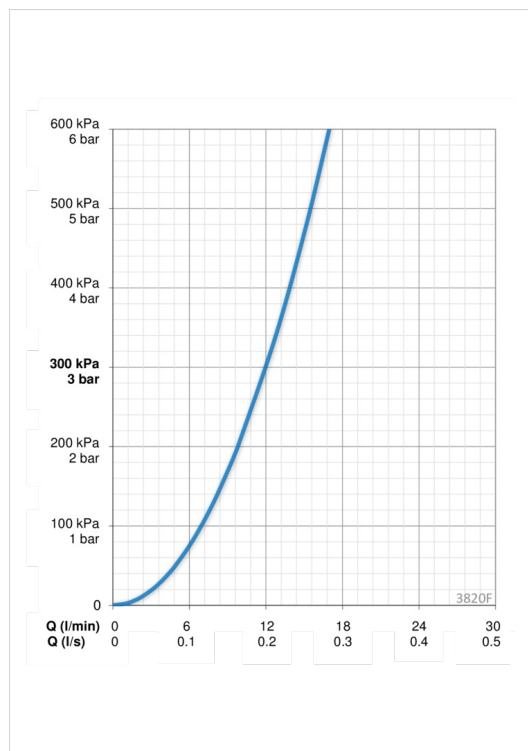

EAN: 6414150080067

www.oras.com/lt/products/oras/product/3820F

Virtuvinis maišytuvas sukiojamu snapu. Snapo posūkio kampas 150°. Įdiegtos vandens temperatūros ir maksimalaus srauto ribojimo funkcijos.

F – Lankstūs pajungimo vamzdeliai

- Virtuvė
- Viensvirtis
- Montuojamas stalviršyje
- Chromas
- Sukiojamas snapas
- CASCADE® – aeratoriaus srovė
- Valdomas svirtelė/rankenėle, Karšto/ šalto vandens simboliai
- Vandens temperatūros ir maksimalaus srauto ribojimo funkcijos
- Ø 35 mm keraminė valdančioji kasetė
- Lankstūs vandens pajungimo vamzdeliai
- DZR žalvario korpusas, Ypač žemas švino indeksas <0.3 %, Vandens kanalų danga be nikelio

Techniniai duomenys

Srauto duomenys

Srovės stiprumas prie 300 kPa **0.2 l/s**

Techninės ypatybės

Vandens temperatūra **max. +90°C**
Darbinis spaudimas **100 - 1000 kPa**
Projekcija **199 mm**
Medžiaga **Žalvaris**

Reguliavimai

EN standartas **EN 817**
Triukšmo klasė **P-IX 28418/IA**