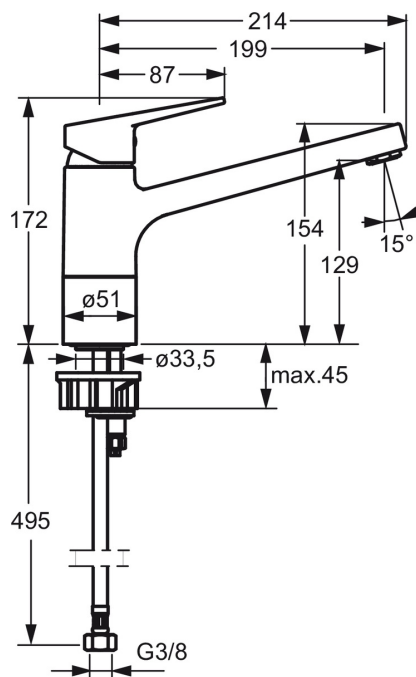

Запасные части

SP3820F

Код	Название	Код
01	Рычаг	602616V
02	Рычаг	602617V
03	Защитная чашечка	601967V
04	Ограничитель температуры	601973V
05	Зажимная гайка, M37x1, AF30	601979V
06	Картридж, комплект	601969V
07	Излив	602618V
08	Аэратор, M24x1	602064V
09	Выступающая деталь	601982V
10	Комплект уплотнений	601983V
11	Крепежный винт, M8x1, L=140	601970V
12	Опорная плита, 100x60mm	158825
13	Комплект крепежных частей	601985V