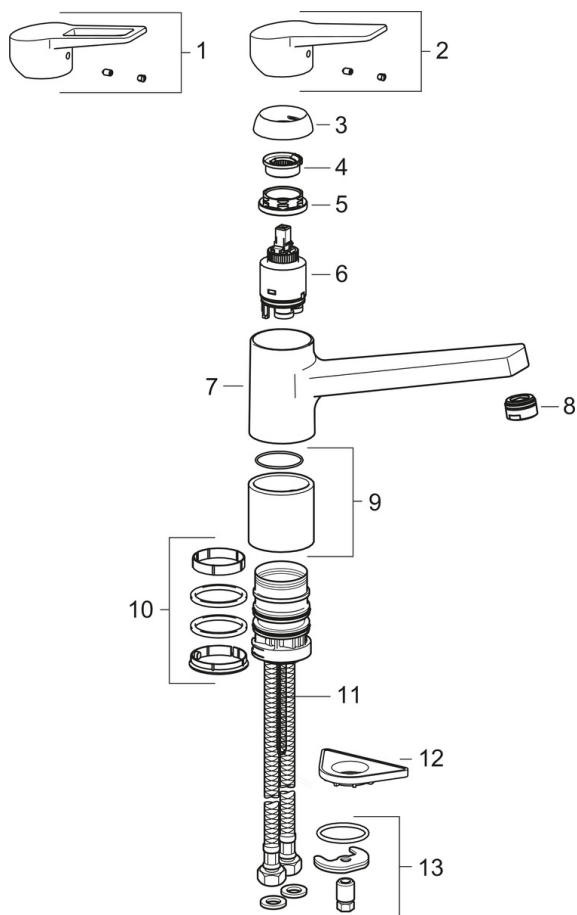

### Технические характеристики

Подключение горячей воды **max. +90°C**  
 Рабочее давление **100 - 1000 кПа**  
 Длина/расстояние **199 mm**  
 Материал **Латунь**

### SP3820F

Код	Название	Код
01	Рычаг	602616V
02	Рычаг	602617V
03	Защитная чашечка	601967V
04	Ограничитель температуры	601973V
05	Зажимная гайка, M37x1, AF30	601979V
06	Картридж, комплект	601969V
07	Излив	602618V
08	Аэратор, M24x1	602064V
09	Выступающая деталь	601982V
10	Комплект уплотнений	601983V
11	Крепежный винт, M8x1, L=140	601970V
12	Опорная плита, 100x60mm	158825
13	Комплект крепежных частей	601985V