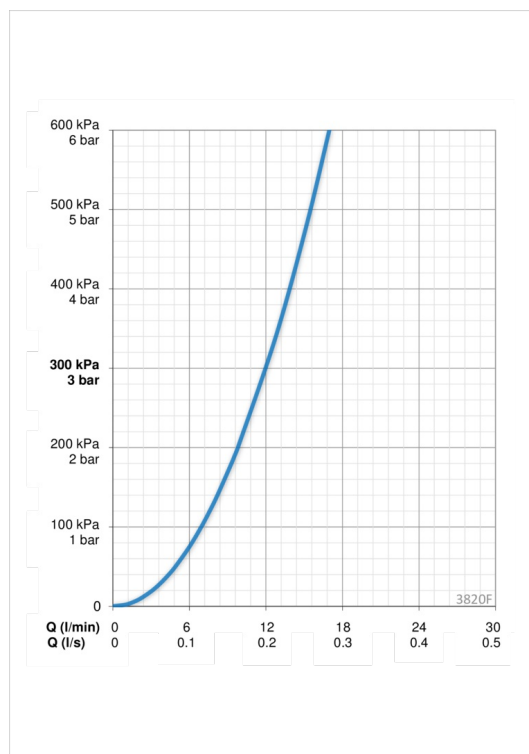

EAN: 6414150080067

www.oras.com/ru/products/oras/product/3820F

Смеситель для кухни с поворотным изливом и цельной металлической ручкой. Заводская установка угла поворота излива -150°. Встроенная опция ограничения расхода и температуры воды.

F= с гибкой подводкой.

- Кухня
- Однорычажный
- Монтаж на поверхность
- Хром
- Поворотный излив
- Каскадный
- Однорычажный смеситель, Ручка с маркировкой Х+Г воды
- Ограничитель температуры
- ϕ 35-мм керамический картридж для управления расходом и температурой воды
- Гибкая подводка
- Корпус из DZR латуни, Пониженное содержание свинца <0.3 %, Вода не контактирует с никелевым покрытием

ТЕХНИЧЕСКИЕ ДАННЫЕ

Параметры расхода воды

Расход воды при 300 кПа **0.2 l/s**

Технические характеристики

Подключение горячей воды **max. +90°C**
Рабочее давление **100 - 1000 кПа**
Длина/расстояние **199 mm**
Материал **Латунь**

Regulations

Стандарт EN **EN 817**
Уровень шума **P-IX 28418/IA**