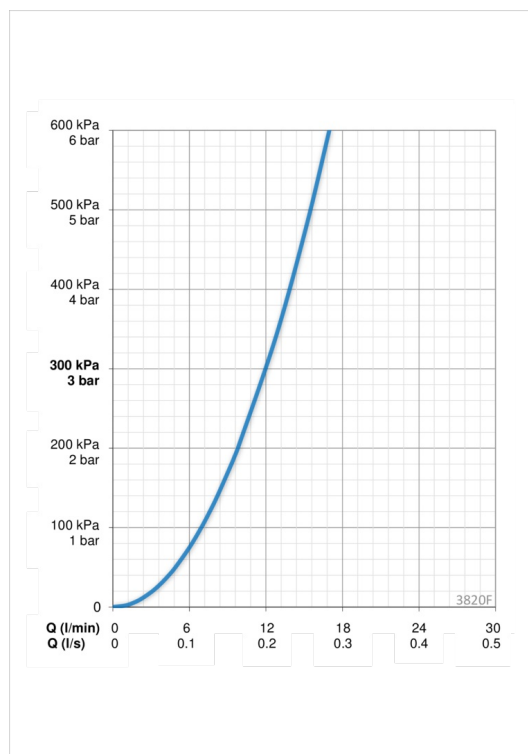

EAN: 6414150080067

www.oras.com/ua/products/oras/product/3820F

Змішувач для кухні з поворотним виливом та цільним важілем. Заводська установка кута повороту вилива становить 150°. Є також варіанти з вбудованим обмеженням для температури води і максимальної витрати.

F = з гнучкими трубками

- Кухня
- Одноважільні
- Монтаж на поверхню
- Хром
- Swivel spout
- HONEYCOMB® - improved lime protection
- Single operating lever/handle, Hot/Cold symbols
- Limitation option for maximum temperature and flow-rate
- DZR brass, Low lead <0.3, Waterways without nickel coating

ТЕХНІЧНІ ДАНІ

Параметри витрати води

Витрата води (300 кПа) **0.2 l/s**

Технічні характеристики

Гаряча вода **max. +90°C**
Робочий тиск **100 - 1000 kPa**
Довжина/відстань **199 mm**
Матеріал **brass**

Правила

EN стандарти **EN 817**
Рівень шуму **P-IX 28418/IA**