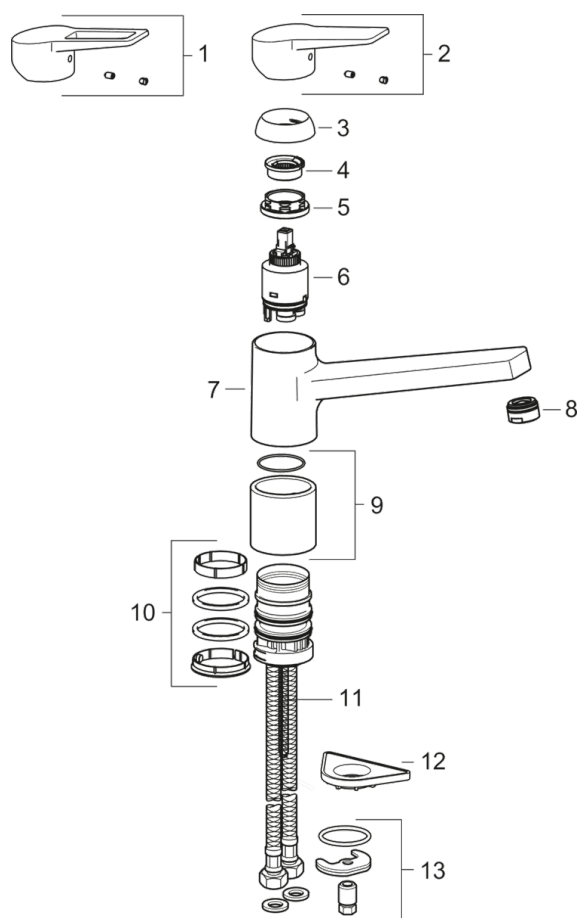

Запасні частини

SP3820F

Код	Назва	Код
01	Важіль	602616V
02	Важіль	602617V
03	Захисна чашка	601967V
04	Обмежувач температури	601973V
05	Затискна гайка, M37x1, AF30	601979V
06	Картридж	601969V
07	Вилив	602618V
08	Аератор, M24x1	602064V
09	Подовжуючий блок	601982V
10	Комплект ущільнювачів	601983V
11	Кріпильний гвинт, M8x1, L=140	601970V
12	Опорна плита, 100x60mm	158825
13	Комплект кріпильних	601985V