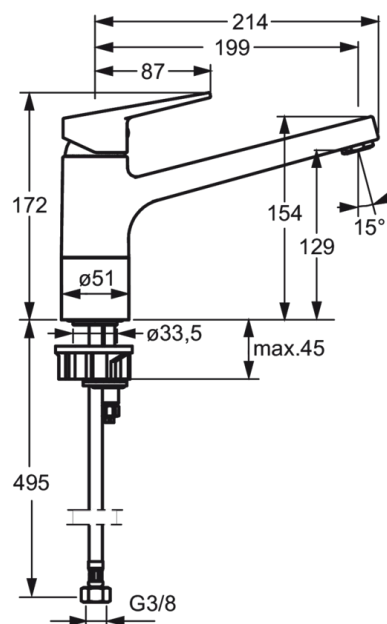

Запасні частини

SP3820F

Код	Назва	Код
01	Важіль	602616V
02	Важіль	602617V
03	Захисна чашка	601967V
04	Обмежувач температури	601973V
05	Затискна гайка, M37x1, AF30	601979V
06	Картридж	601969V
07	Вилив	602618V
08	Аератор, M24x1	602064V
09	Подовжуючий блок	601982V
10	Комплект ущільнювачів	601983V
11	Кріпильний гвинт, M8x1, L=140	601970V
12	Опорна плита, 100x60mm	158825
13	Комплект кріпильних	601985V