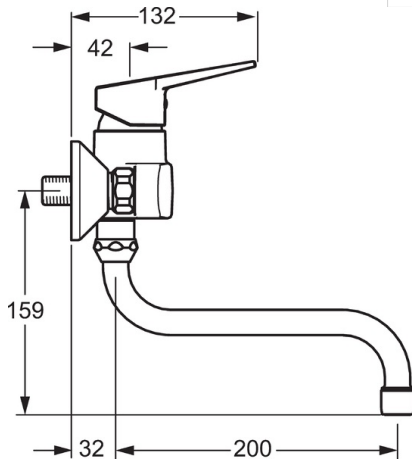

- Kuchnia, Pomieszczenie gospodarcze
- Jednouchwytna
- Montaż ścienny natynkowy
- Chrom
- Wylewka obrotowa
- Standardowy aerator
- Dźwignia z otworem, Pojedyncza dźwignia/uchwyt, Symbole Ciepła/Zimna
- Możliwość ograniczenia na głowicy maksymalnej temperatury i przepływu
- Zaworki zwrotne, Ceramiczna głowica ϕ 35 mm do ustawiania przepływu i temperatury
- Przyłącza mimośrodowe komplet
- Mosiądz niskokorozyjny, Niska zawartość ołowiu <0.3 %, Powłoki przez które przepływa woda wolne od niklu

Dane techniczne

Cechy przepływowe

Przepływ wody dla 300 kPa **0.22 l/s**

Właściwości techniczne

DN rozmiar (normalny wymiar) **DN15**
 Woda ciepła zasilająca **max. +90°C**
 Ciśnienie robocze **100 - 1000 kPa**
 Wielkość przyłącza **G1/2**
 Szerokość instalacji **cc150 ± 15 mm**
 Projection **232 mm**
 Materiał **brass**

Przepisy prawne

EN standard **EN 817**
 Klasa głośności **PA-IX 28484/IA**

Części zamienne

SP3836U

	Nazwa	Kod
01	Dźwignia	602616V
02	Dźwignia	602617V
03	Nasadka ochronna	601967V
04	Ogranicznik regulacji temperatury	601973V
05	Nakrętka mocująca, M40x1, SW30	601968V
06	Moduł sterujący	601969V
07	Przełącznik	602103V
08	Aerator, M24x1 C	601987V
09	Zawór zwrotny	601989V