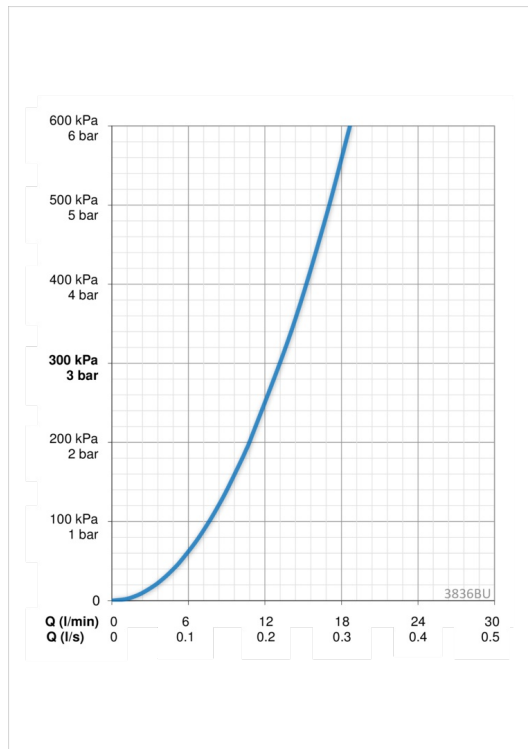

EAN: 6414150080098

www.oras.com/pl/products/oras/product/3836BU

Bateria kuchenna, ścienna z uchwytem z otworem oraz z ruchomą wylewką typu S (200mm). Zawiera mimośrodowy i rozety. Posiada również wbudowaną funkcję ograniczającą przepływ i temperaturę wody.

- Kuchnia, Pomieszczenie gospodarcze
- Jednouchwytna
- Montaż ścienny natynkowy
- Chrom
- Wylewka obrotowa
- Standardowy aerator
- Dźwignia z otworem, Pojedyncza dźwignia/uchwyt, Symbole Ciepła/Zimna
- Możliwość ograniczenia na głowicy maksymalnej temperatury i przepływu
- Zaworki zwrotne, Ceramiczna głowica ϕ 35 mm do ustawiania przepływu i temperatury
- Przyłącza mimośrodowe komplet
- Mosiądz niskokorozyjny, Niska zawartość ołowiu <0.3 %, Powłoki przez które przepływa woda wolne od niklu

Dane techniczne

Cechy przepływowe

Przepływ wody dla 300 kPa **0.22 l/s**

Właściwości techniczne

DN rozmiar (normalny wymiar) **DN15**
Woda ciepła zasilająca **max. +90°C**
Ciśnienie robocze **100 - 1000 kPa**
Wielkość przyłącza **G1/2**
Szerokość instalacji **cc150 ± 15 mm**
Projection **232 mm**
Materiał **brass**

Przepisy prawne

EN standard **EN 817**
Klasa głośności **PA-IX 28484/IA**