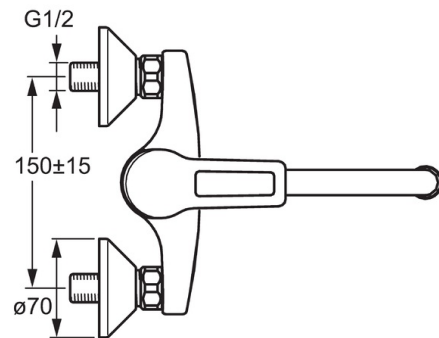

- Kuchnia, Pomieszczenie gospodarcze
- Jednouchwytna
- Montaż ścienny natynkowy
- Chrom
- Wylewka obrotowa
- Standardowy aerator
- Dźwignia z otworem, Pojedyncza dźwignia/uchwyt, Symbole Ciepła/Zimna
- Możliwość ograniczenia na głowicy maksymalnej temperatury i przepływu
- Zaworki zwrotne, Ceramiczna głowica ϕ 35 mm do ustawiania przepływu i temperatury
- Przyłącza mimośrodowe komplet
- Mosiądz niskokorozyjny, Niska zawartość ołowiu <0.3 %, Powłoki przez które przepływa woda wolne od niklu

Dane techniczne

Cechy przepływowe

Przepływ wody dla 300 kPa **0.22 l/s**

Właściwości techniczne

DN rozmiar (normalny wymiar) **DN15**
 Woda ciepła zasilająca **max. +90°C**
 Ciśnienie robocze **100 - 1000 kPa**
 Wielkość przyłącza **G1/2**
 Szerokość instalacji **cc150 ± 15 mm**
 Projection **232 mm**
 Materiał **brass**

Przepisy prawne

EN standard **EN 817**
 Klasa głośności **PA-IX 28484/IA**

Części zamienne

SP3836U

	Nazwa	Kod
01	Dźwignia	602616V
02	Dźwignia	602617V
03	Nasadka ochronna	601967V
04	Ogranicznik regulacji temperatury	601973V
05	Nakrętka mocująca, M40x1, SW30	601968V
06	Moduł sterujący	601969V
07	Przełącznik	602103V
08	Aerator, M24x1 C	601987V
09	Zawór zwrotny	601989V