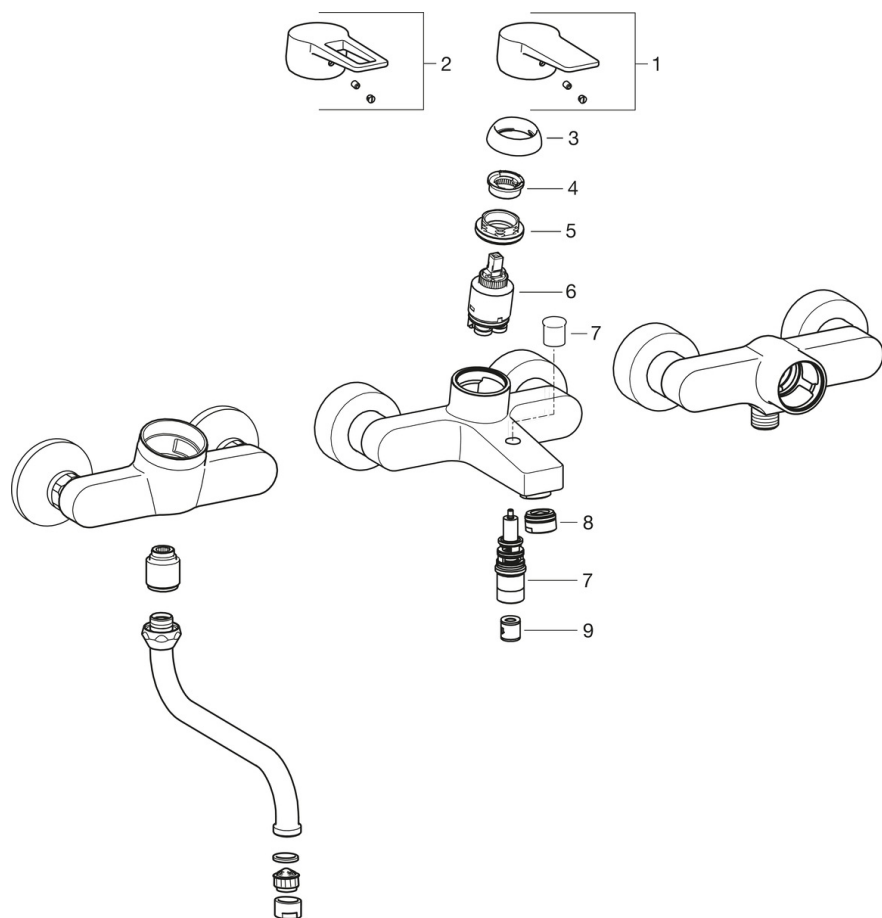

EAN: 6414150080098

www.oras.com/pl/products/oras/product/3836BU

Bateria kuchenna, ścienna z uchwytem z otworem oraz z ruchomą wylewką typu S (200mm). Zawiera mimośrodowy i rozety. Posiada również wbudowaną funkcję ograniczającą przepływ i temperaturę wody.

- Kuchnia, Pomieszczenie gospodarcze
- Jednouchwytna
- Montaż ścienny natynkowy
- Chrom
- Wylewka obrotowa
- Standardowy aerator
- Dźwignia z otworem, Pojedyncza dźwignia/uchwyt, Symbole Ciepła/Zimna
- Możliwość ograniczenia na głowicy maksymalnej temperatury i przepływu
- Zaworki zwrotne, Ceramiczna głowica ϕ 35 mm do ustawiania przepływu i temperatury
- Przyłącza mimośrodowe komplet
- Mosiądz niskokorozyjny, Niska zawartość ołowiu <0.3 %, Powłoki przez które przepływa woda wolne od niklu

Dane techniczne

Cechy przepływowe

Przepływ wody dla 300 kPa **0.22 l/s**

Właściwości techniczne

DN rozmiar (normalny wymiar) **DN15**
 Woda ciepła zasilająca **max. +90°C**
 Ciśnienie robocze **100 - 1000 kPa**
 Wielkość przyłącza **G1/2**
 Szerokość instalacji **cc150 ± 15 mm**
 Projection **232 mm**
 Materiał **brass**

Przepisy prawne

EN standard **EN 817**
 Klasa głośności **PA-IX 28484/IA**

Części zamienne

SP3836U

	Nazwa	Kod
01	Dźwignia	602616V
02	Dźwignia	602617V
03	Nasadka ochronna	601967V
04	Ogranicznik regulacji temperatury	601973V
05	Nakrętka mocująca, M40x1, SW30	601968V
06	Moduł sterujący	601969V
07	Przełącznik	602103V
08	Aerator, M24x1 C	601987V
09	Zawór zwrotny	601989V