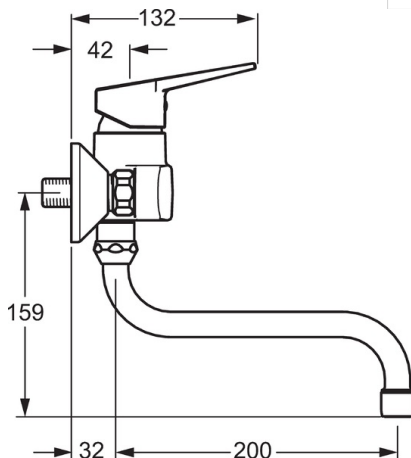

- Кухня, Подсобное помещение
- Однорычажный
- Настенный монтаж
- Хром
- Поворотный излив
- Каскадный
- Петлевая ручка, Однорычажный смеситель, Ручка с маркировкой X+Г воды
- Ограничитель температуры
- Обратный клапан, ϕ 35-мм керамический картридж для управления расходом и температурой воды
- Эксцентрики
- Корпус из DZR латуни, Пониженное содержание свинца <0.3 %, Вода не контактирует с никелевым покрытием

ТЕХНИЧЕСКИЕ ДАННЫЕ

Параметры расхода воды

Расход воды при 300 кПа **0.22 l/s**

Технические характеристики

Относительный диаметр **DN15**
 Подключение горячей воды **max. +90°C**
 Рабочее давление **100 - 1000 кПа**
 Установочные размеры **G1/2**
 Установочная ширина **сс150 ± 15 мм**
 Длина/расстояние **232 мм**
 Материал **Латунь**

Regulations

Стандарт EN **EN 817**
 Уровень шума **PA-IX 28484/IA**

Запасные части

SP3836U

	Название	Код
01	Рычаг	602616V
02	Рычаг	602617V
03	Защитная чашечка	601967V
04	Ограничитель температуры	601973V
05	Зажимная гайка, M40x1, SW30	601968V
06	Картридж, комплект	601969V
07	Переключатель	602103V
08	Аэратор, M24x1 C	601987V
09	Обратный клапан	601989V