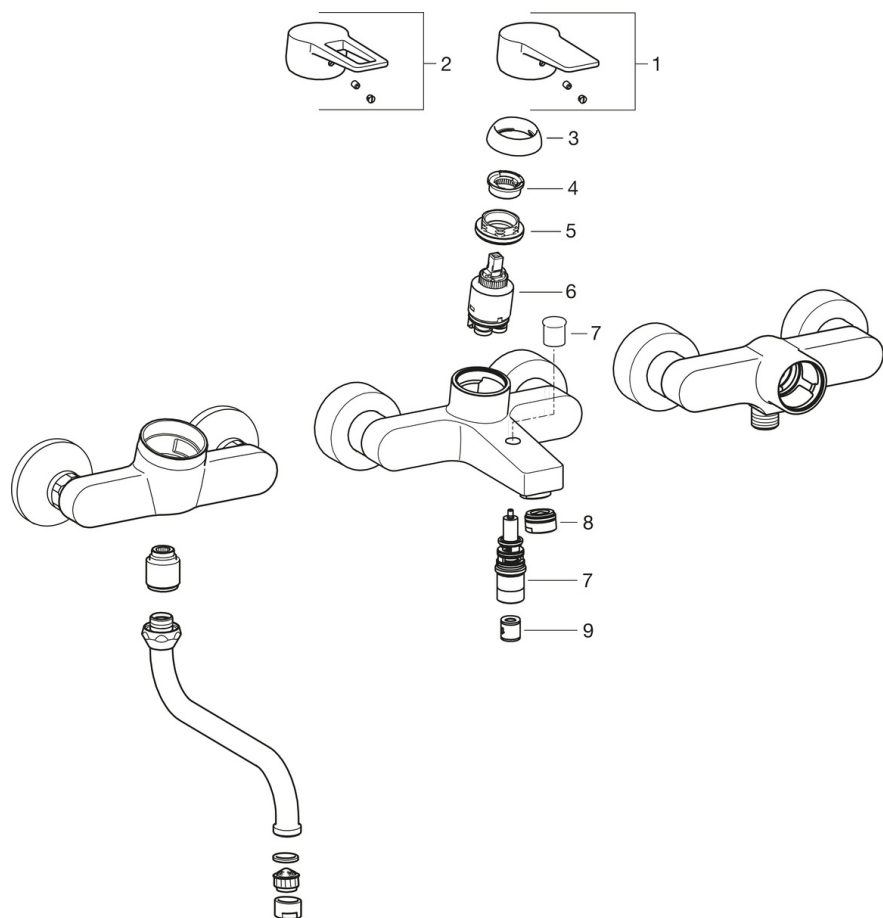

EAN: 6414150080098

www.oras.com/ru/products/oras/product/3836BU

Смеситель настенного монтажа для кухни с петлевой металлической ручкой и изогнутым поворотным изливом 200 мм. В комплекте с эксцентриками и отражателями. Встроенная опция ограничения расхода и температуры воды.

- Кухня, Подсобное помещение
- Однорычажный
- Настенный монтаж
- Хром
- Поворотный излив
- Каскадный
- Петлевая ручка, Однорычажный смеситель, Ручка с маркировкой X+Г воды
- Ограничитель температуры
- Обратный клапан, ϕ 35-мм керамический картридж для управления расходом и температурой воды
- Эксцентрики
- Корпус из DZR латуни, Пониженное содержание свинца <0.3 %, Вода не контактирует с никелевым покрытием

ТЕХНИЧЕСКИЕ ДАННЫЕ

Параметры расхода воды

Расход воды при 300 кПа **0.22 l/s**

Технические характеристики

Относительный диаметр **DN15**
 Подключение горячей воды **max. +90°C**
 Рабочее давление **100 - 1000 кПа**
 Установочные размеры **G1/2**
 Установочная ширина **сс150 ± 15 мм**
 Длина/расстояние **232 мм**
 Материал **Латунь**

Regulations

Стандарт EN **EN 817**
 Уровень шума **PA-IX 28484/IA**

Запасные части

SP3836U

	Название	Код
01	Рычаг	602616V
02	Рычаг	602617V
03	Защитная чашечка	601967V
04	Ограничитель температуры	601973V
05	Зажимная гайка, M40x1, SW30	601968V
06	Картридж, комплект	601969V
07	Переключатель	602103V
08	Аэратор, M24x1 C	601987V
09	Обратный клапан	601989V