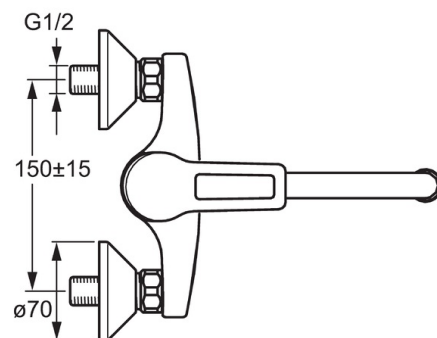

EAN: 6414150080098

www.oras.com/ru/products/oras/product/3836BU

Смеситель настенного монтажа для кухни с петлевой металлической ручкой и изогнутым поворотным изливом 200 мм. В комплекте с эксцентриками и отражателями. Встроенная опция ограничения расхода и температуры воды.

- Кухня, Подсобное помещение
- Однорычажный
- Настенный монтаж
- Хром
- Поворотный излив
- Каскадный
- Петлевая ручка, Однорычажный смеситель, Ручка с маркировкой X+Г воды
- Ограничитель температуры
- Обратный клапан, ϕ 35-мм керамический картридж для управления расходом и температурой воды
- Эксцентрики
- Корпус из DZR латуни, Пониженное содержание свинца <0.3 %, Вода не контактирует с никелевым покрытием

ТЕХНИЧЕСКИЕ ДАННЫЕ

Параметры расхода воды

Расход воды при 300 кПа **0.22 l/s**

Технические характеристики

Относительный диаметр **DN15**
Подключение горячей воды **max. +90°C**
Рабочее давление **100 - 1000 кПа**
Установочные размеры **G1/2**
Установочная ширина **сс150 ± 15 мм**
Длина/расстояние **232 мм**
Материал **Латунь**

Regulations

Стандарт EN **EN 817**
Уровень шума **PA-IX 28484/IA**