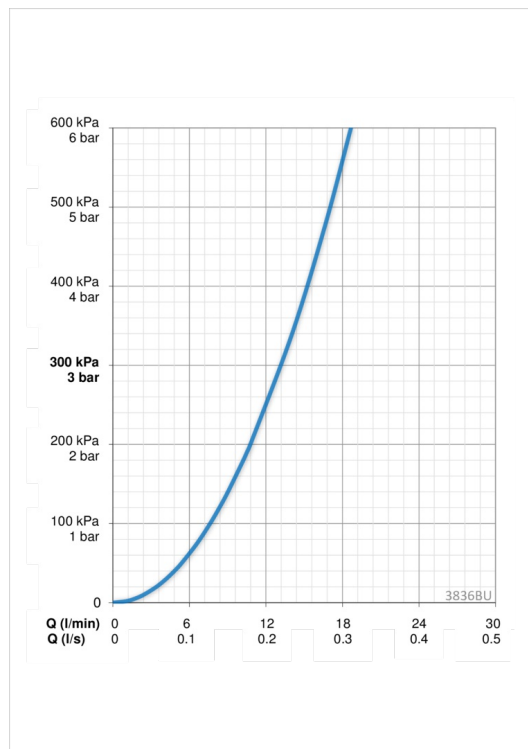

EAN: 6414150080098

www.oras.com/ru/products/oras/product/3836BU

Смеситель настенного монтажа для кухни с петлевой металлической ручкой и изогнутым поворотным изливом 200 мм. В комплекте с эксцентриками и отражателями. Встроенная опция ограничения расхода и температуры воды.

- Кухня, Подсобное помещение
- Однорычажный
- Настенный монтаж
- Хром
- Поворотный излив
- Каскадный
- Петлевая ручка, Однорычажный смеситель, Ручка с маркировкой X+Г воды
- Ограничитель температуры
- Обратный клапан, ϕ 35-мм керамический картридж для управления расходом и температурой воды
- Эксцентрики
- Корпус из DZR латуни, Пониженное содержание свинца <0.3 %, Вода не контактирует с никелевым покрытием

ТЕХНИЧЕСКИЕ ДАННЫЕ

Параметры расхода воды

Расход воды при 300 кПа **0.22 l/s**

Технические характеристики

Относительный диаметр **DN15**
Подключение горячей воды **max. +90°C**
Рабочее давление **100 - 1000 кПа**
Установочные размеры **G1/2**
Установочная ширина **сс150 ± 15 мм**
Длина/расстояние **232 мм**
Материал **Латунь**

Regulations

Стандарт EN **EN 817**
Уровень шума **PA-IX 28484/IA**