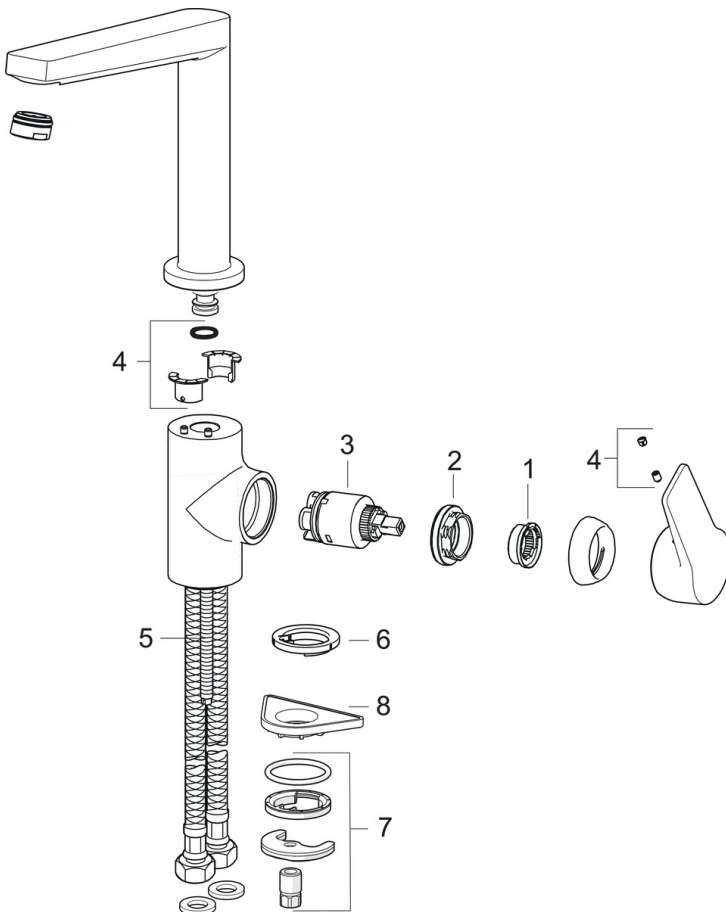

Reserve dele

SP3838F-33

Navn	Kode	VVS
01 Temperaturbegrænser	601973V	745131643
02 Møtrik, M40x1, SW30	601968V	745131644
03 Komplet indmad, 3,5 Classic	601969V	745131645
04 Paknings sæt	602159V	745135387
05 Gevindstang, M8x1, L=140	601970V	745131610
06 Bundpakning	601971V	745131611
07 Bespændingssæt	601985V	745131613
08 Plastplade til bespænding, 100x60mm	158825	745131904