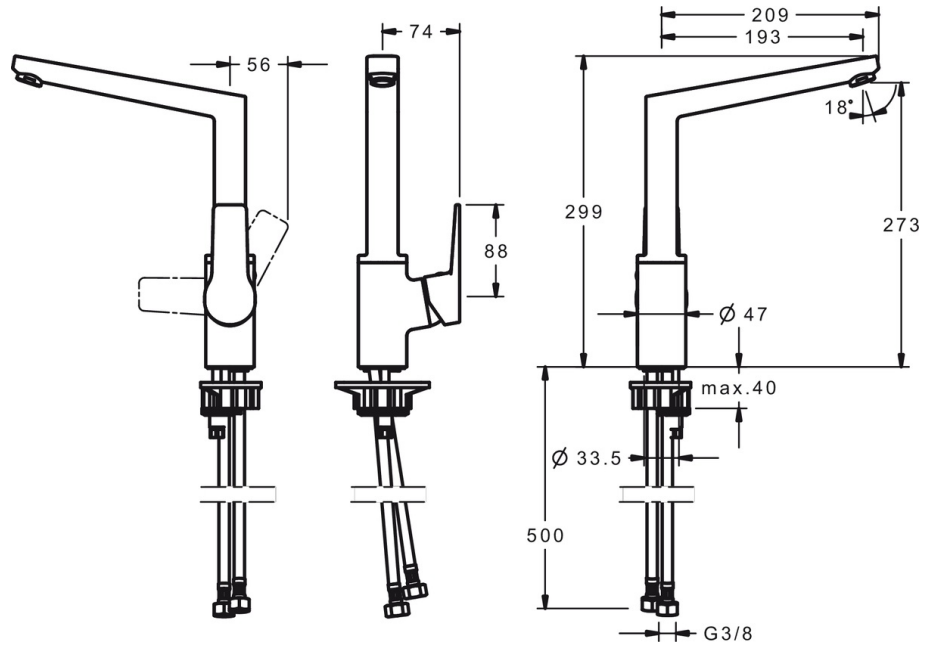

Reserve dele

SP3838F-33

Navn	Kode	VVS
01 Temperaturbegrænser	601973V	745131643
02 Møtrik, M40x1, SW30	601968V	745131644
03 Komplet indmad, 3,5 Classic	601969V	745131645
04 Paknings sæt	602159V	745135387
05 Gevindstang, M8x1, L=140	601970V	745131610
06 Bundpakning	601971V	745131611
07 Bespændingssæt	601985V	745131613
08 Plastplade til bespænding, 100x60mm	158825	745131904