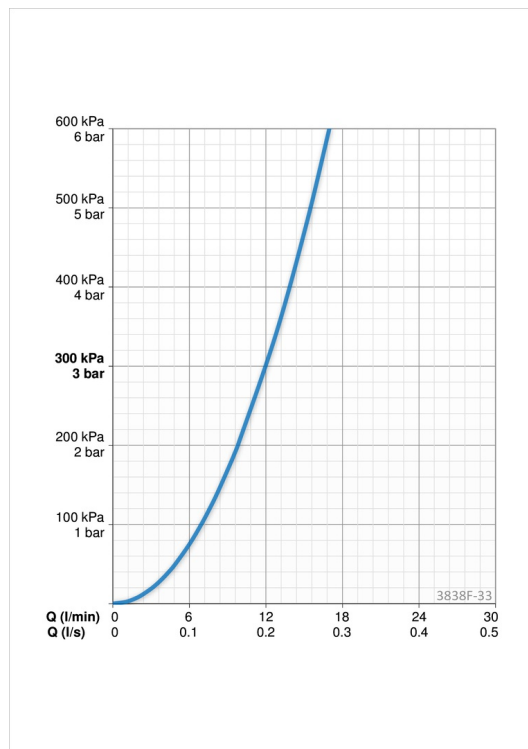

EAN: 6414150096181
WVS: 706024311
static.oras.com/3838F-33

Køkkenarmatur i stilrent design og mat sort farve. Udstyret med sidebetjent greb og en høj, svingbar tud, så der er plads til de store gryder under armaturet. Mulighed for begrænsning af temperatur og vandmængde på kartouchen.

- Køkken
- Et-greb, sidebetjent
- Bordmontret
- Mat sort
- Svingtud
- Standard perlator
- Étgreb, Varmt/Koldt symboler
- Mulighed for begrænsning af max. temperatur og vandmængde
- Ø 35 mm keramisk indsats til mængde- og temperaturregulering
- Fleksible tilslutningsslanger
- DZR messing, Lavt blyindhold <0.3 %, Vandveje uden nikkel, Installation med 1 gevindstang
- Svængbar utloppspip (0/150°).

Tekniske data

Flow attributter

Vandmængde ved 300 kPa	0.2 l/s
Tryk tab (0.2 l/s)	300 kPa

Tekniske egenskaber

Varmtvandsforsyning	max. +80°C
Arbejdsdruk	100 - 1000 kPa
Tilslutningsstørrelse	G3/8
Fremspring	193 mm
Materiale	brass

Bestemmelser

EN standard	EN 817