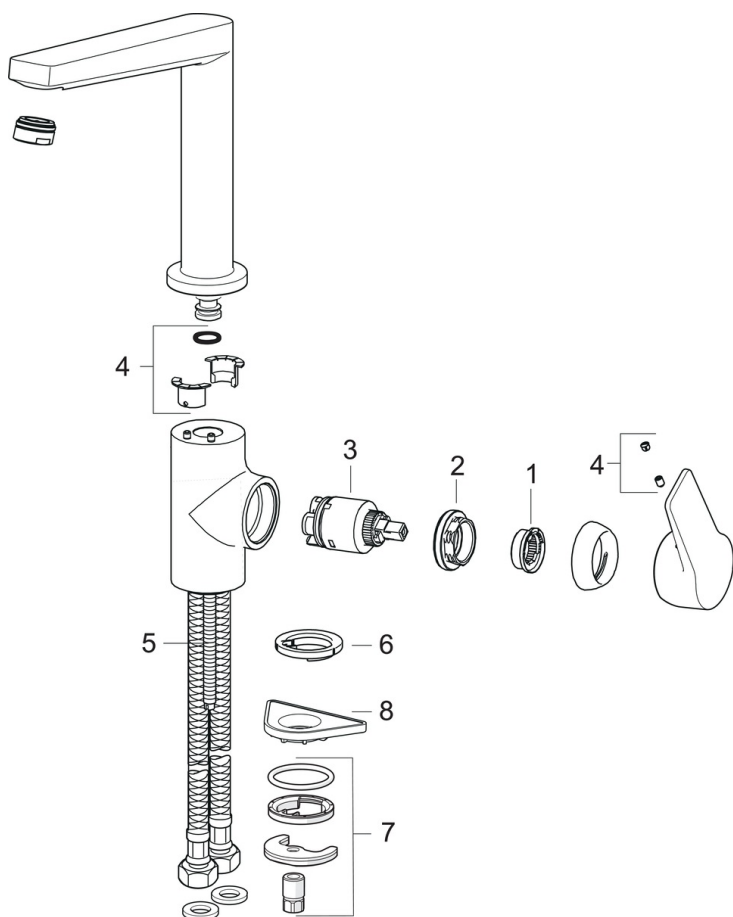

Atsarginės dalys

SP3838F-33

	Pavadinimas	Kodas
01	Temperatūros ribotuvas	601973V
02	Užspaudimo veržlė, M40x1, SW30	601968V
03	Valdančioji kasetė, komplektas, 3.5 Classic	601969V
04	Tarpikliai	602159V
05	Tvirtinimo varžtai, M8x1, L=140	601970V
06	Tarpinė	601971V
07	Tvirtinimo komplektas	601985V
08	Pagalbinė plokštelė, 100x60mm	158825