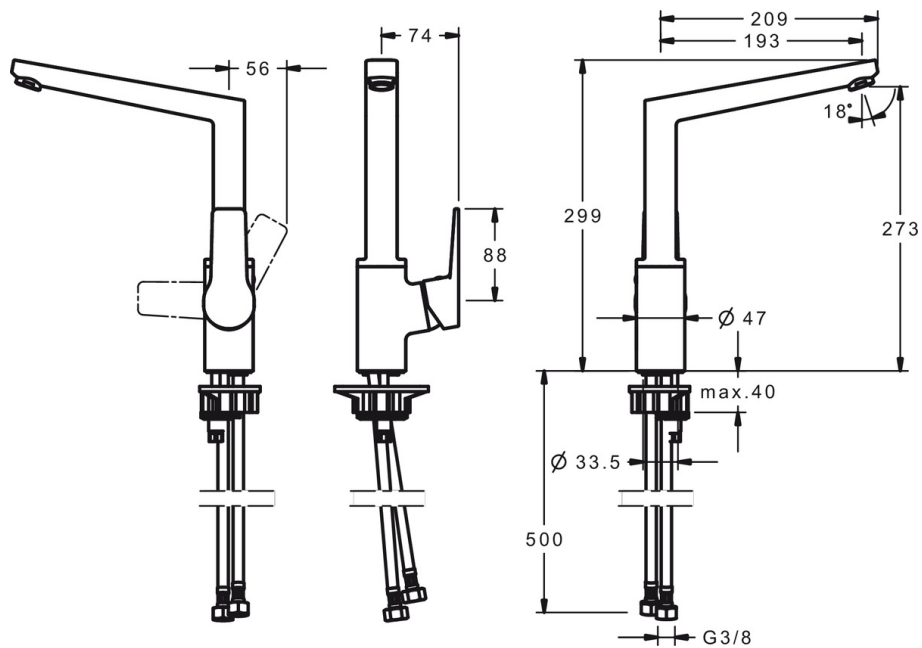

Atsarginės dalys

SP3838F-33

	Pavadinimas	Kodas
01	Temperatūros ribotuvas	601973V
02	Užspaudimo veržlė, M40x1, SW30	601968V
03	Valdančioji kasetė, komplektas, 3.5 Classic	601969V
04	Tarpikliai	602159V
05	Tvirtinimo varžtai, M8x1, L=140	601970V
06	Tarpinė	601971V
07	Tvirtinimo komplektas	601985V
08	Pagalbinė plokštelė, 100x60mm	158825