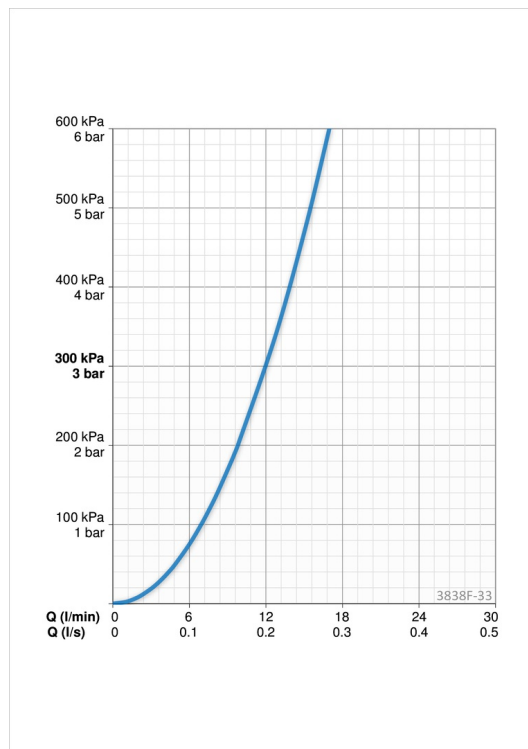

EAN: 6414150096181
static.oras.com/3838F-33

Prekyboje nuo liepos 1 d.

- Virtuvė
- Valdymo svirtis šone
- Montuojamas stalviršyje
- Matinė juoda
- Sukiojamas snapas
- CASCADE® – aeratoriaus srovė
- Valdomas svirtele/rankenėle, Karšto/ šalto vandens simboliai
- Vandens temperatūros ir maksimalaus srauto ribojimo funkcijos
- Ø 35 mm keraminė valdančioji kasetė
- Lankstūs vandens pajungimo vamzdeliai
- DZR žalvario korpusas, Ypač žemas švino indeksas <0.3 %, Vandens kanalų danga be nikelio, Greito ir lengvo montavimo sistema
- Svängbar utloppspip (0/150°).

Techniniai duomenys

Srauto duomenys

Srovės stiprumas prie 300 kPa	0.2 l/s
Spaudimo praradimas (0.2 l/s)	300 kPa

Techninės ypatybės

Vandens temperatūra	max. +80°C
Darbinis spaudimas	100 - 1000 kPa
Pajungimo dydis	G3/8
Projekcija	193 mm
Medžiaga	Žalvaris

Reguliavimai

EN standartas	EN 817