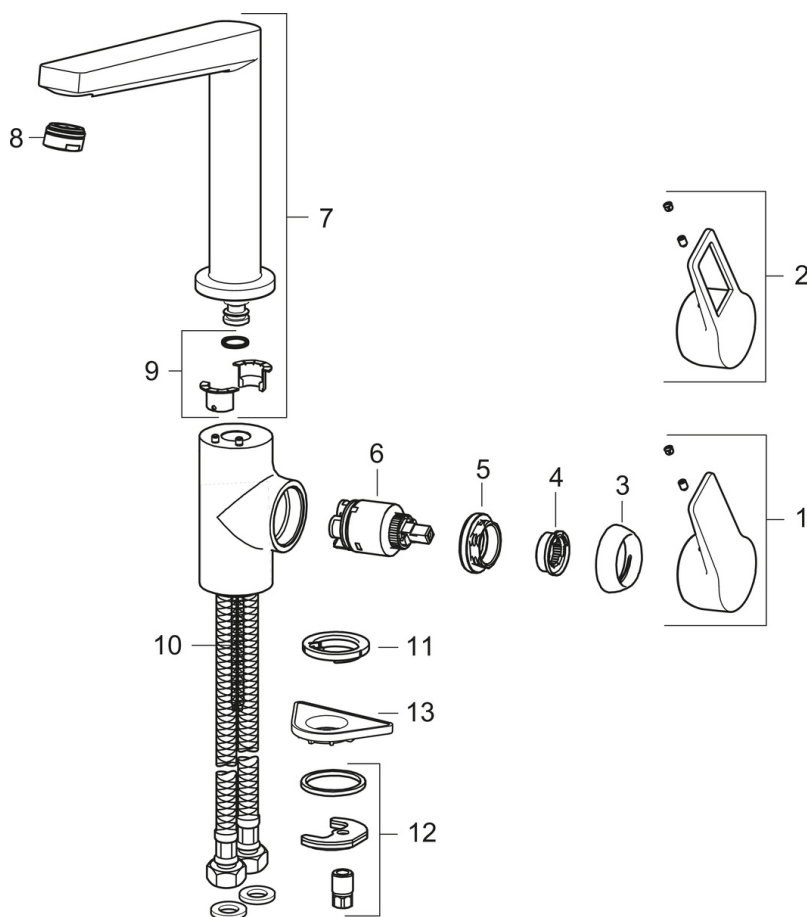

Запасные части

SP3838F

Название	Код
01 Рычаг	602619V
02 Рычаг	602620V
03 Защитная чашечка	601967V
04 Ограничитель температуры	601973V
05 Зажимная гайка, M40x1, SW30	601968V
06 Картридж, комплект	601969V
07 Излив	602622V
08 Аэратор, M24x1	602064V
09 Комплект уплотнений	602159V
10 Крепежный винт, M8x1, L=140	601970V
11 Донная прокладка	601971V
12 Комплект крепежных частей	601985V
13 Опорная плита, 100x60mm	158825