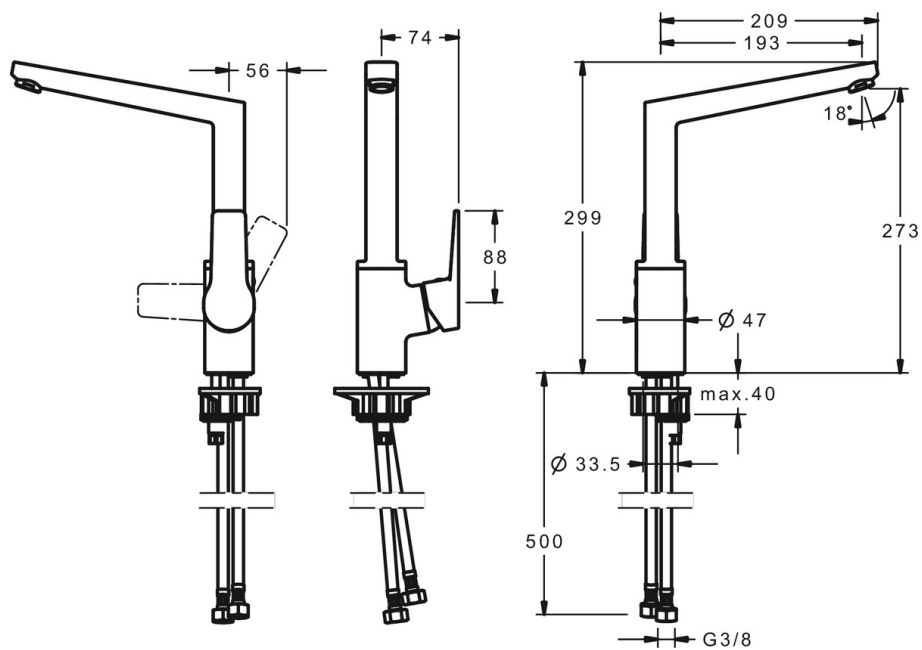

Запасные части

SP3838F

Название	Код
01 Рычаг	602619V
02 Рычаг	602620V
03 Защитная чашечка	601967V
04 Ограничитель температуры	601973V
05 Зажимная гайка, M40x1, SW30	601968V
06 Картридж, комплект	601969V
07 Излив	602622V
08 Аэратор, M24x1	602064V
09 Комплект уплотнений	602159V
10 Крепежный винт, M8x1, L=140	601970V
11 Донная прокладка	601971V
12 Комплект крепежных частей	601985V
13 Опорная плита, 100x60mm	158825