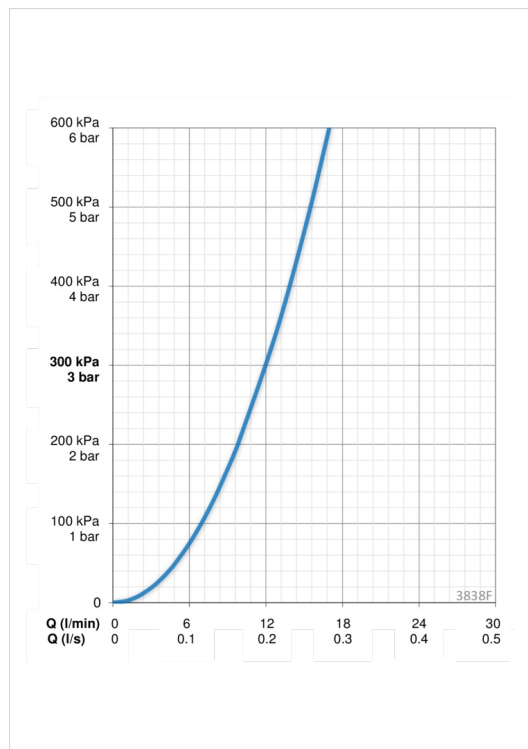

EAN: 6414150080043

www.oras.com/ru/products/oras/product/3838F

Смеситель для кухни с боковым управлением, высоким поворотным изливом и цельной металлической ручкой. Излив може быть зафиксирован, а также, угол его поворота может быть неограничен (360°). Встроенная опция ограничения расхода и температуры воды.

- Кухня
- С боковым управлением
- Монтаж на поверхность
- Хром
- Поворотный излив
- Каскадный
- Однорычажный смеситель, Ручка с маркировкой X+Г воды
- Ограничитель температуры
- ϕ 35-мм керамический картридж для управления расходом и температурой воды
- Гибкая подводка
- Корпус из DZR латуни, Пониженное содержание свинца <0.3 %, Вода не контактирует с никелевым покрытием, Система быстрого монтажа

ТЕХНИЧЕСКИЕ ДАННЫЕ

Параметры расхода воды

Расход воды при 300 кПа **0.2 l/s**

Технические характеристики

Подключение горячей воды **max. +90°C**
Рабочее давление **100 - 1000 кПа**
Длина/расстояние **193 mm**
Материал **Латунь**

Regulations

Стандарт EN **EN 817**