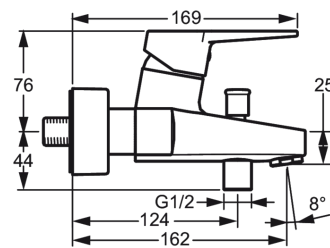

- Ванна кімната, Душ
- Одноважільні
- На стіні
- Хром
- Фіксований вилив
- Петля, Один важіль/ручка, Позначення «гаряча/холодна»
- Дивертер витяжний
- Можливість обмеження максимальної температури й швидкості потоку
- Зворотний клапан(-и), 35 мм керамічний картридж для контролю потоку й температури
- Ексцентриковий з'єднувач, пара, Кришка(-и)

ТЕХНІЧНІ ДАНІ

Параметри витрати води

Витрата води (300 кПа) **0.33 l/s**

Технічні характеристики

Гаряча вода **max. +90°C**
 Робочий тиск **100 - 1000 кПа**
 Довжина/відстань **162 mm**

Правила

EN стандарти **EN 817**
 Рівень шуму **РА-ІХ 18543/ІСВ**