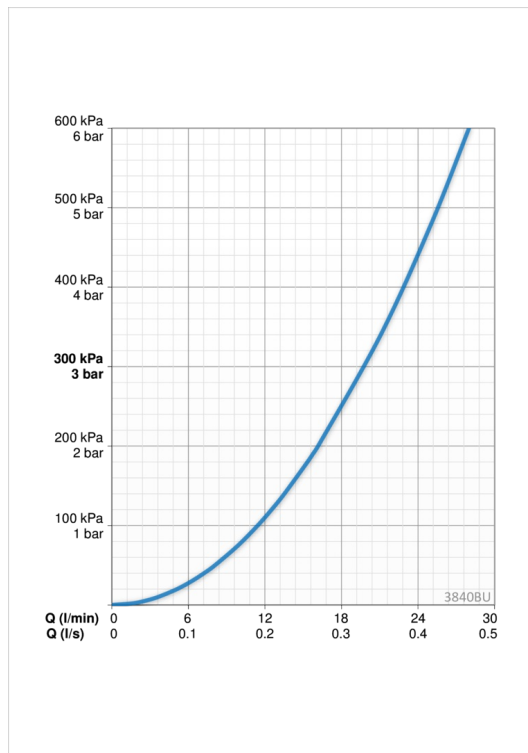

ТЕХНІЧНІ ДАНІ

Параметри витрати води

Витрата води (300 кПа) **0.33 l/s**

Технічні характеристики

Гаряча вода **max. +90°C**
 Робочий тиск **100 - 1000 кПа**
 Довжина/відстань **162 mm**

Правила

EN стандарти **EN 817**
 Рівень шуму **РА-ІХ 18543/ІСВ**