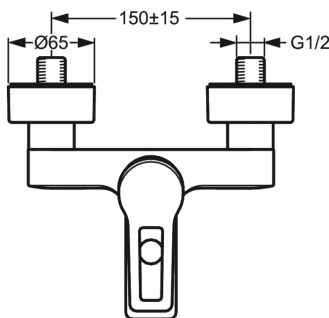

- Ванна кімната, Душ
- Одноважільні
- На стіні
- Хром
- Фіксований вилив
- Петля, Один важіль/ручка, Позначення «гаряча/холодна»
- Дивертер витяжний
- Можливість обмеження максимальної температури й швидкості потоку
- Зворотний клапан(-и), 35 мм керамічний картридж для контролю потоку й температури
- Ексцентриковий з'єднувач, пара, Кришка(-и)

Запасні частини

SP3836U

	Назва	Код
01	Важіль	602616V
02	Важіль	602617V
03	Захисна чашка	601967V
04	Обмежувач температури	601973V
05	Затискна гайка, M40x1, SW30	601968V
06	Картридж	601969V
07	Перемикач	602103V
08	Аератор, M24x1 C	601987V
09	Зворотний клапан	601989V