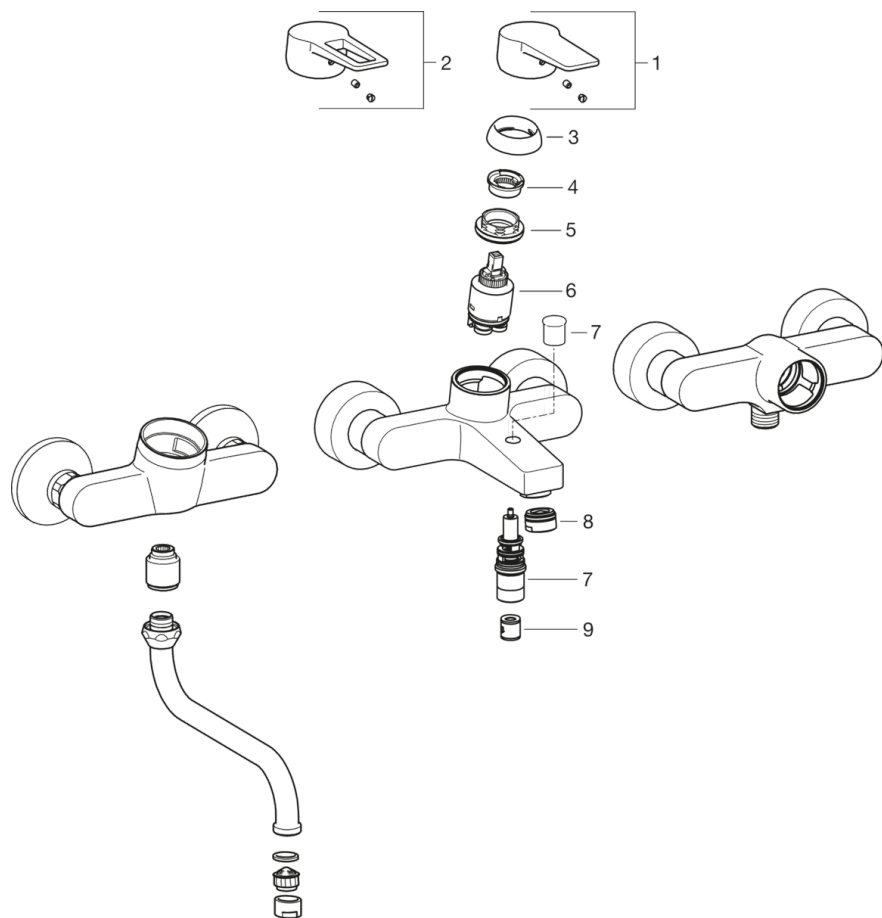

EAN: 6414150079955

www.oras.com/ua/products/oras/product/3840BU

Змішувач для ванни та душу с петлевим важілем, фіксованим виливом та дивертором. Ексцентрики та декоративні накладки у комплекті. Є також варіанти з вбудованим обмеженням для температури води і максимальної витрати.

- Ванна кімната, Душ
- Одноважільні
- На стіні
- Хром
- Фіксований вилив
- Петля, Один важіль/ручка, Позначення «гаряча/холодна»
- Дивертер витяжний
- Можливість обмеження максимальної температури й швидкості потоку
- Зворотний клапан(-и), 35 мм керамічний картридж для контролю потоку й температури
- Ексцентриковий з'єднувач, пара, Кришка(-и)

Запасні частини

SP3836U

	Назва	Код
01	Важіль	602616V
02	Важіль	602617V
03	Захисна чашка	601967V
04	Обмежувач температури	601973V
05	Затискна гайка, M40x1, SW30	601968V
06	Картридж	601969V
07	Перемикач	602103V
08	Аератор, M24x1 C	601987V
09	Зворотний клапан	601989V