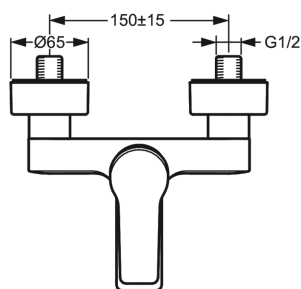

EAN: 6414150079948

www.oras.com/lt/products/oras/product/3840U

Vonios ir dušo maišytuvas su ekscentrinėmis jungtimis ir dangteliais. Įdiegtos vandens temperatūros ir maksimalaus srauto ribojimo funkcijos.

- Vonios kambarys, Dušas
- Viensvirtis
- Montuojamas sienoje
- Chromas
- Stacionarus vandens snapas
- Viensvirtis, Karšto/ šalto vandens žymenys
- Paspaudžiamas perjungiklis
- Vandens temperatūros ir maksimalaus srauto ribojimo funkcijos
- Atbulinis filtro vožtuvas (-ai)

Techniniai duomenys

Srauto duomenys

Srovės stiprumas prie 300 kPa **0.33 l/s**

Techninės ypatybės

Vandens temperatūra **max. +90°C**
Darbinis spaudimas **100 - 1000 kPa**
Projektija **162 mm**

Reguliavimai

EN standartas **EN 817**
Triukšmo klasė **PA-IX 18543/ICB**