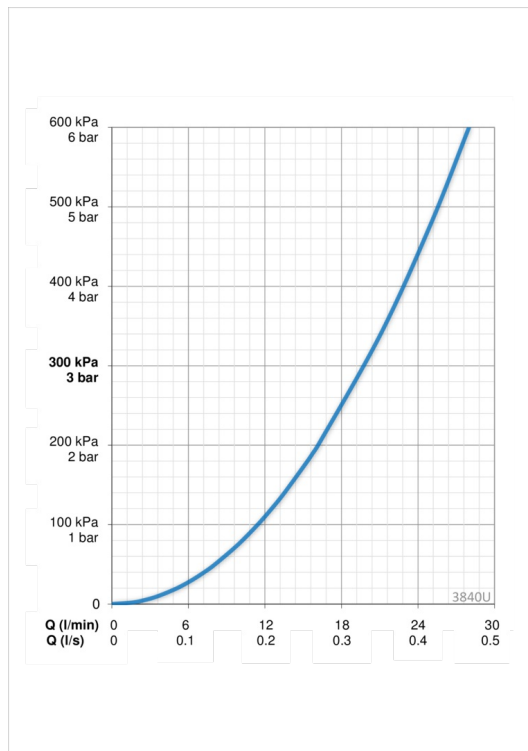

EAN: 6414150079948

www.oras.com/lt/products/oras/product/3840U

Vonios ir dušo maišytuvas su ekscentrinėmis jungtimis ir dangteliais. Įdiegtos vandens temperatūros ir maksimalaus srauto ribojimo funkcijos.

- Vonios kambarys, Dušas
- Viensvirtis
- Montuojamas sienoje
- Chromas
- Stacionarus vandens snapas
- Viensvirtis, Karšto/ šalto vandens žymenys
- Paspaudžiamas perjungiklis
- Vandens temperatūros ir maksimalaus srauto ribojimo funkcijos
- Atbulinis filtro vožtuvas (-ai)

Techniniai duomenys

Srauto duomenys

Srovės stiprumas prie 300 kPa **0.33 l/s**

Techninės ypatybės

Vandens temperatūra **max. +90°C**
Darbinis spaudimas **100 - 1000 kPa**
Projektija **162 mm**

Reguliavimai

EN standartas **EN 817**
Triukšmo klasė **PA-IX 18543/ICB**