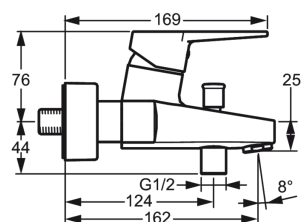

EAN: 6414150079948

www.oras.com/lt/products/oras/product/3840U

Vonios ir dušo maišytuvas su ekscentrinėmis jungtimis ir dangteliais. Įdiegtos vandens temperatūros ir maksimalaus srauto ribojimo funkcijos.

- Vonios kambarys, Dušas
- Viensvirtis
- Montuojamas sienoje
- Chromas
- Stacionarus vandens snapas
- Viensvirtis, Karšto/ šalto vandens žymenys
- Paspaudžiamas perjungiklis
- Vandens temperatūros ir maksimalaus srauto ribojimo funkcijos
- Atbulinis filtro vožtuvas (-ai)

Techniniai duomenys

Srauto duomenys

Srovės stiprumas prie 300 kPa **0.33 l/s**

Techninės ypatybės

Vandens temperatūra **max. +90°C**
Darbinis spaudimas **100 - 1000 kPa**
Projektija **162 mm**

Reguliavimai

EN standartas **EN 817**
Triukšmo klasė **PA-IX 18543/ICB**