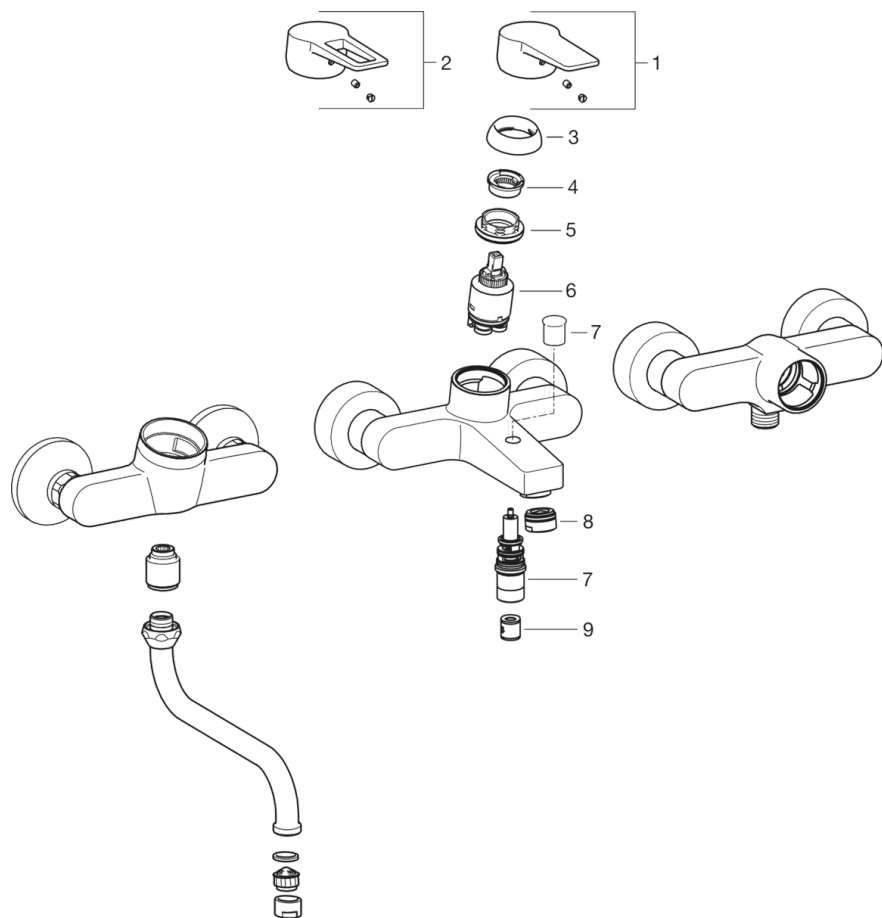

- Vonios kambarys, Dušas
- Viensvirtis
- Montuojamas sienoje
- Chromas
- Stacionarus vandens snapas
- Viensvirtis, Karšto/ šalto vandens žymenys
- Paspaudžiamas perjungiklis
- Vandens temperatūros ir maksimalaus srauto ribojimo funkcijos
- Atbulinis filtro vožtuvas (-ai)

### SP3836U

	<b>Pavadinimas</b>	<b>Kodas</b>
01	Svirtis	602616V
02	Svirtis	602617V
03	Dangtelis	601967V
04	Temperatūros ribotuvas	601973V
05	Užspaudimo veržlė, M40x1, SW30	601968V
06	Valdančioji kasetė, komplektas	601969V
07	Perjungiklis	602103V
08	Aeratorius, M24x1 C	601987V
09	Atbulinis vožtuvas	601989V