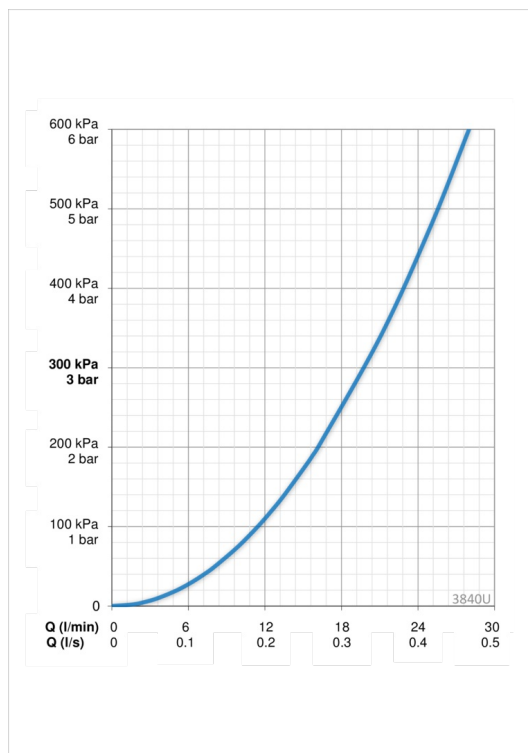

EAN: 6414150079948

www.oras.com/ru/products/oras/product/3840U

Смеситель для ванны и душа с цельной металлической ручкой, фиксированным изливом и дивертером. В комплекте с эксцентриками и отражателями. Встроенная опция ограничения расхода и температуры воды.

- Ванная комната, Душ
- Однорычажные
- Настенный монтаж
- Хром
- Стационарный излив
- Single operating lever/handle, Ручка с маркировкой X+Г воды
- Нажимной дивертер
- Ограничитель температуры
- Обратный клапан

ТЕХНИЧЕСКИЕ ДАННЫЕ

Параметры расхода воды

Расход воды при 300 кПа **0.33 l/s**

Технические характеристики

Подключение горячей воды **max. +90°C**
Рабочее давление **100 - 1000 kPa**
Длина/расстояние **162 mm**

Regulations

Стандарт EN **EN 817**
Уровень шума **PA-IX 18543/ICB**