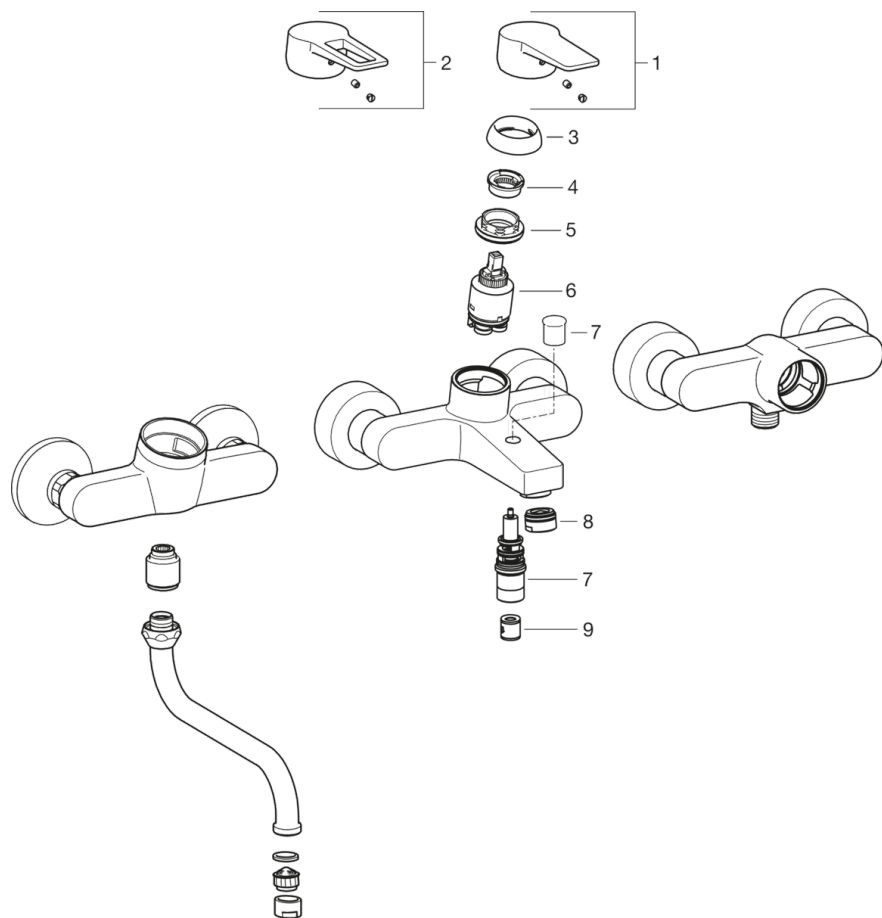

EAN: 6414150079948

www.oras.com/ru/products/oras/product/3840U

Смеситель для ванны и душа с цельной металлической ручкой, фиксированным изливом и дивертером. В комплекте с эксцентриками и отражателями. Встроенная опция ограничения расхода и температуры воды.

- Ванная комната, Душ
- Однорычажные
- Настенный монтаж
- Хром
- Стационарный излив
- Single operating lever/handle, Ручка с маркировкой X+Г воды
- Нажимной дивертер
- Ограничитель температуры
- Обратный клапан

Regulations

Стандарт EN **EN 817**
 Уровень шума **PA-IX 18543/ICB**

Запасные части

SP3836U

	Название	Код
01	Рычаг	602616V
02	Рычаг	602617V
03	Защитная чашечка	601967V
04	Ограничитель температуры	601973V
05	Зажимная гайка, M40x1, SW30	601968V
06	Картридж, комплект	601969V
07	Переключатель	602103V
08	Аэратор, M24x1 C	601987V
09	Обратный клапан	601989V