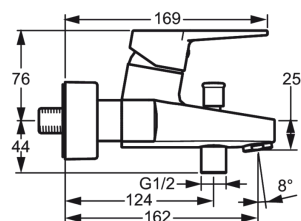

EAN: 6414150079948

www.oras.com/ru/products/oras/product/3840U

Смеситель для ванны и душа с цельной металлической ручкой, фиксированным изливом и дивертером. В комплекте с эксцентриками и отражателями. Встроенная опция ограничения расхода и температуры воды.

- Ванная комната, Душ
- Однорычажные
- Настенный монтаж
- Хром
- Стационарный излив
- Single operating lever/handle, Ручка с маркировкой X+Г воды
- Нажимной дивертер
- Ограничитель температуры
- Обратный клапан

ТЕХНИЧЕСКИЕ ДАННЫЕ

Параметры расхода воды

Расход воды при 300 кПа **0.33 l/s**

Технические характеристики

Подключение горячей воды **max. +90°C**
Рабочее давление **100 - 1000 kPa**
Длина/расстояние **162 mm**

Regulations

Стандарт EN **EN 817**
Уровень шума **PA-IX 18543/ICB**