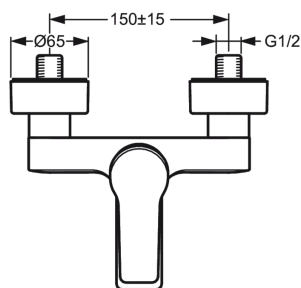

ТЕХНИЧЕСКИЕ ДАННЫЕ

Параметры расхода воды

Расход воды при 300 кПа **0.33 l/s**

Технические характеристики

Подключение горячей воды **max. +90°C**
 Рабочее давление **100 - 1000 kPa**
 Длина/расстояние **162 mm**

Regulations

Стандарт EN **EN 817**
 Уровень шума **PA-IX 18543/ICB**

Запасные части

SP3836U

	Название	Код
01	Рычаг	602616V
02	Рычаг	602617V
03	Защитная чашечка	601967V
04	Ограничитель температуры	601973V
05	Зажимная гайка, M40x1, SW30	601968V
06	Картридж, комплект	601969V
07	Переключатель	602103V
08	Аэратор, M24x1 C	601987V
09	Обратный клапан	601989V