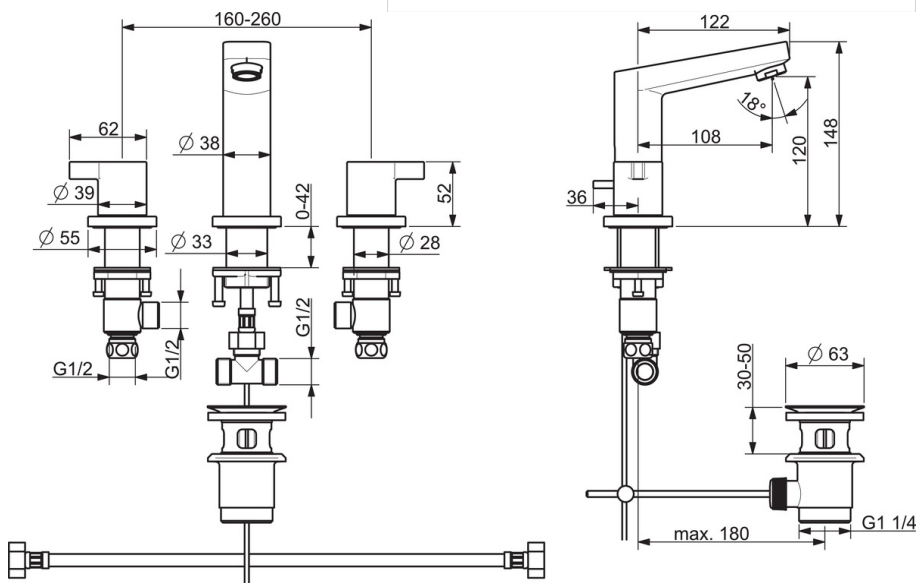

EAN: 6414150080128

www.oras.com/pl/products/oras/product/3841

Bateria umywalkowa, 3-otworowa z dwoma uchwytami. Posiada stałą wylewką i zawór spustowy, zestaw zawiera kompletną baterię.

- Łazienka
- Dwuuchwytowa
- Montaż na rancie
- Chrom
- Stała wylewka
- Standardowy aerator
- Dwie dźwignie/uchwyty sterujące
- Zawór spustowy dźwigniowy

Dane techniczne

Cechy przepływowe

Natężenie przepływu przy 300 kPa (Z regulatorem przepływu)	0.1 l/s
Spadek ciśnienia dla przepływu (0.1 l/s)	75 kPa

Właściwości techniczne

Woda ciepła zasilająca	max. +80°C
Ciśnienie robocze	50 - 1000 kPa
Projection	108 mm

Przepisy prawne

EN standard	EN 200
-------------	---------------

SP3841

	Nazwa	Kod
01	Elastyczny wężyk, L=430, G1/2xG1/2	1000155/2
02	O-ring, 13X2	602627/10
03	Aerator, M24x1, 6 l/min	601974V
04	Zestaw mocujący	602629V
05	Elastyczny wężyk, L=160, G1/2-M10x1	1000136V
06	Dźwignia spustu	602634V
07	Uchwyt	602625V
08	Uchwyt	602628V
09	Nakrętka mocująca, d35,5 x M24 x 1	602630V
10	Głowica , G1/2, SW17	602631V
11	Adapter Biały	602632V
12	Zestaw mocujący	602626V
13	Głowica , G1/2	602633V