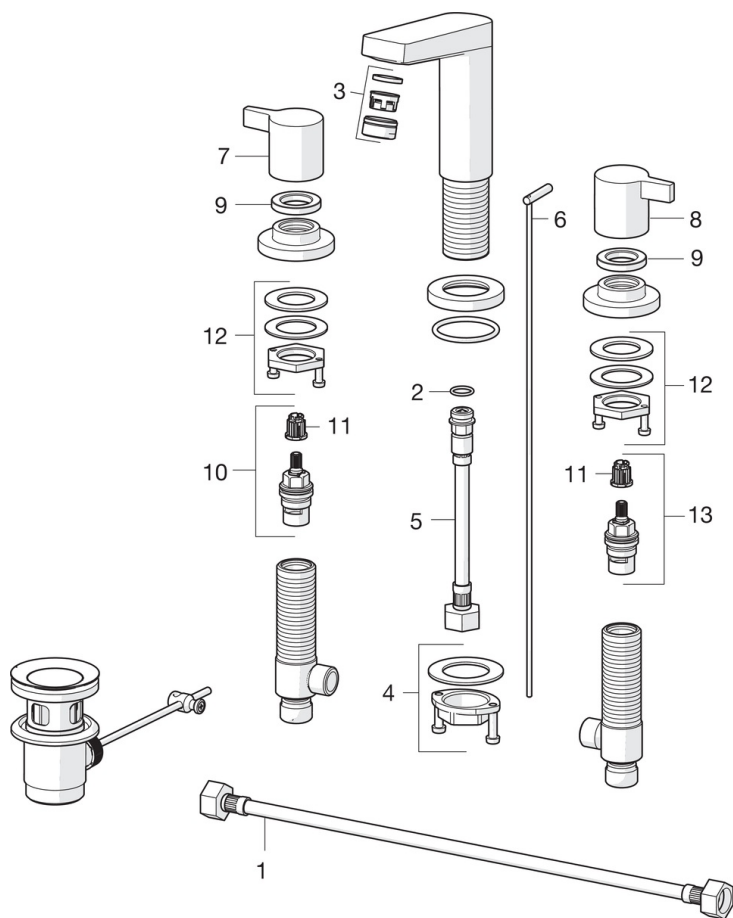

EAN: 6414150080128

www.oras.com/pl/products/oras/product/3841

Bateria umywalkowa, 3-otworowa z dwoma uchwytami. Posiada stałą wylewką i zawór spustowy, zestaw zawiera kompletną baterię.

- Łazienka
- Dwuuchwytowa
- Montaż na rancie
- Chrom
- Stała wylewka
- Standardowy aerator
- Dwie dźwignie/uchwyty sterujące
- Zawór spustowy dźwigniowy

Dane techniczne

Cechy przepływowe

Natężenie przepływu przy 300 kPa (Z regulatorem przepływu)	0.1 l/s
Spadek ciśnienia dla przepływu (0.1 l/s)	75 kPa

Właściwości techniczne

Woda ciepła zasilająca	max. +80°C
Ciśnienie robocze	50 - 1000 kPa
Projection	108 mm

Przepisy prawne

EN standard	EN 200
-------------	---------------

SP3841

	Nazwa	Kod
01	Elastyczny wężyk, L=430, G1/2xG1/2	1000155/2
02	O-ring, 13X2	602627/10
03	Aerator, M24x1, 6 l/min	601974V
04	Zestaw mocujący	602629V
05	Elastyczny wężyk, L=160, G1/2-M10x1	1000136V
06	Dźwignia spustu	602634V
07	Uchwyt	602625V
08	Uchwyt	602628V
09	Nakrętka mocująca, d35,5 x M24 x 1	602630V
10	Głowica , G1/2, SW17	602631V
11	Adapter Biały	602632V
12	Zestaw mocujący	602626V
13	Głowica , G1/2	602633V