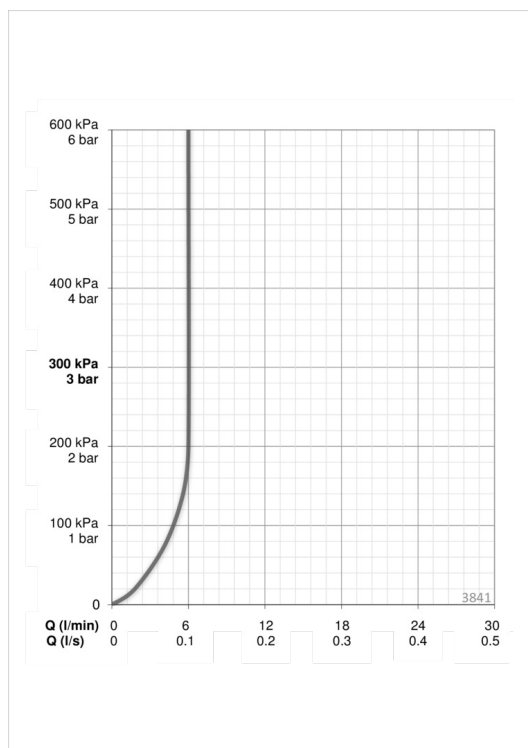

Dane techniczne

Cechy przepływowe

Natężenie przepływu przy 300 kPa (Z regulatorem przepływu)	0.1 l/s
Spadek ciśnienia dla przepływu (0.1 l/s)	75 kPa

Właściwości techniczne

Woda ciepła zasilająca	max. +80°C
Ciśnienie robocze	50 - 1000 kPa
Projection	108 mm

Przepisy prawne

EN standard	EN 200
-------------	---------------

SP3841

	Nazwa	Kod
01	Elastyczny wężyk, L=430, G1/2xG1/2	1000155/2
02	O-ring, 13X2	602627/10
03	Aerator, M24x1, 6 l/min	601974V
04	Zestaw mocujący	602629V
05	Elastyczny wężyk, L=160, G1/2-M10x1	1000136V
06	Dźwignia spustu	602634V
07	Uchwyt	602625V
08	Uchwyt	602628V
09	Nakrętka mocująca, d35,5 x M24 x 1	602630V
10	Głowica , G1/2, SW17	602631V
11	Adapter Biały	602632V
12	Zestaw mocujący	602626V
13	Głowica , G1/2	602633V