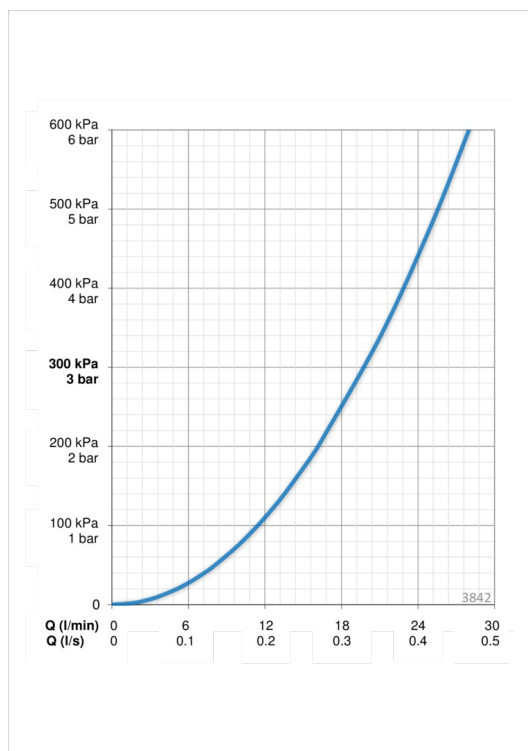

Tehniskie dati

Plūsma

Ūdens plūsma pie 300 kPa **0.33 l/s**

Tehniskās īpašības

Karstā ūdens piegāde **max. +80°C**
 Darba spiediens **50 - 1000 kPa**
 Projektācija **149 mm**

Noteikumi

EN Standarts **EN 200**