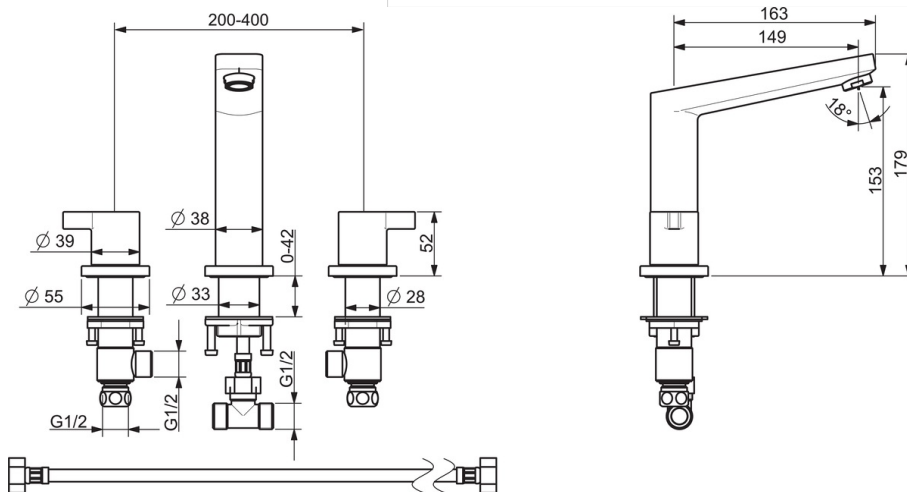

EAN: 6414150080227
static.oras.com/3842

Vannas jaucējkrāns (3 caurumu montāža) ar fiksētu izteku un atsevišķiem karstā un aukstā ūdens rokturiem. Darba daļa iekļauta komplektā.

- Vanna un duša
- Divsviras
- Montāža uz malas
- Hroms
- Stacionāra izteka
- Divsviru / rokturis

Tehniskie dati

Plūsma

Ūdens plūsma pie 300 kPa **0.33 l/s**

Tehniskās īpašības

Karstā ūdens piegāde **max. +80°C**
 Darba spiediens **50 - 1000 kPa**
 Projektācija **149 mm**

Noteikumi

EN Standarts **EN 200**

Rezerves daļas

SP3842

	Nosaukums	Kods
01	Lokana šļūtene, L=600, G1/2xG1/2	1000137/2
02	Blīvredzens, 13X2	602627/10
03	Aerators, M24x1 C	601987V
04	Stiprinājuma komplekts	602629V
05	Lokana šļūtene, L=160, G1/2-M10x1	1000136V
06	Rokturis Noņemts no ražošanas	602625V
07	Rokturis Noņemts no ražošanas	602628V
08	Uzgrieznis, d35,5 x M24 x 1 Noņemts no ražošanas	602630V
09	Ventiļa mehānisms, G1/2, SW17	602631V
10	Adapters Balts	602632V
11	Stiprinājuma komplekts Noņemts no ražošanas	602626V
12	Ventiļa mehānisms, G1/2	602633V