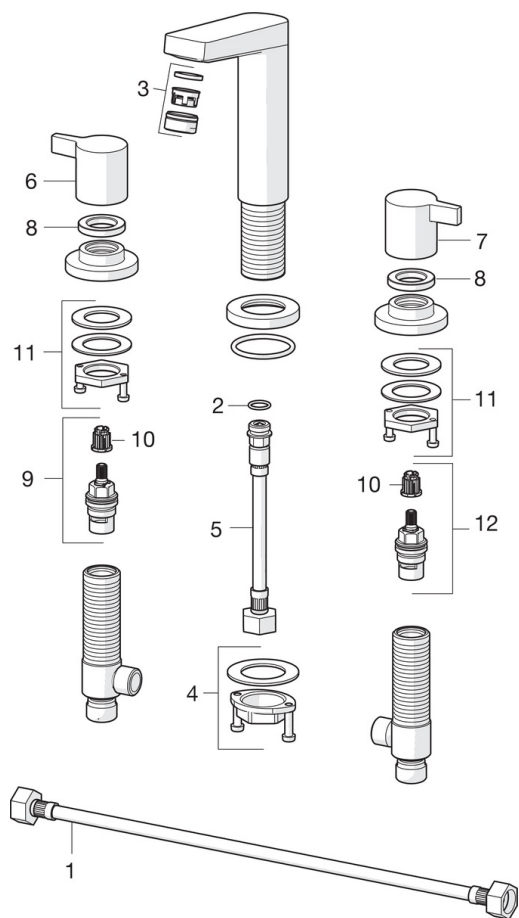

EAN: 6414150080227
static.oras.com/3842

Vannas jaucējkrāns (3 caurumu montāža) ar fiksētu izteku un atsevišķiem karstā un aukstā ūdens rokturiem. Darba daļa iekļauta komplektā.

- Vanna un duša
- Divsviras
- Montāža uz malas
- Hroms
- Stacionāra izteka
- Divsviru / rokturis

Tehniskie dati

Plūsma

Ūdens plūsma pie 300 kPa **0.33 l/s**

Tehniskās īpašības

Karstā ūdens piegāde **max. +80°C**
 Darba spiediens **50 - 1000 kPa**
 Projektācija **149 mm**

Noteikumi

EN Standarts **EN 200**

Rezerves daļas

SP3842

	Nosaukums	Kods
01	Lokana šļūtene, L=600, G1/2xG1/2	1000137/2
02	Blīvredzens, 13X2	602627/10
03	Aerators, M24x1 C	601987V
04	Stiprinājuma komplekts	602629V
05	Lokana šļūtene, L=160, G1/2-M10x1	1000136V
06	Rokturis Noņemts no ražošanas	602625V
07	Rokturis Noņemts no ražošanas	602628V
08	Uzgrieznis, d35,5 x M24 x 1 Noņemts no ražošanas	602630V
09	Ventiļa mehānisms, G1/2, SW17	602631V
10	Adapters Balts	602632V
11	Stiprinājuma komplekts Noņemts no ražošanas	602626V
12	Ventiļa mehānisms, G1/2	602633V