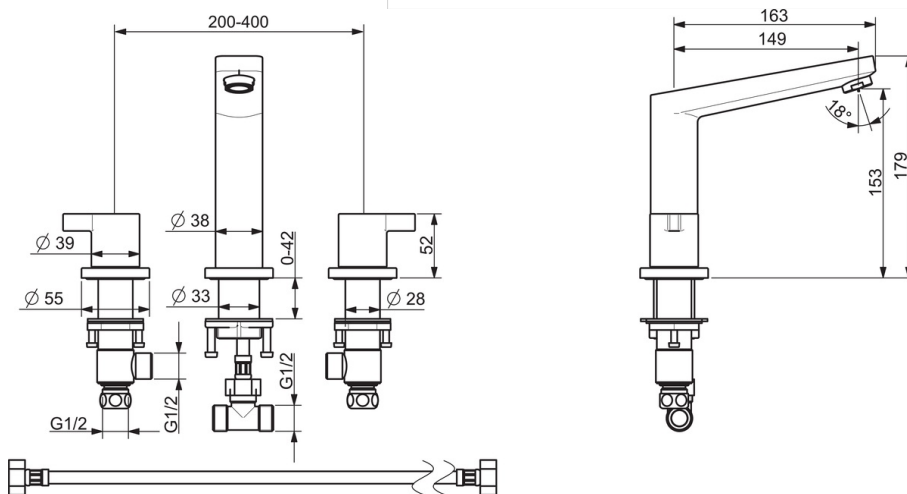

EAN: 6414150080227

www.oras.com/ru/products/oras/product/3842

Смеситель для ванны на три отверстия в сборе. С аэратором и отдельными металлическими ручками регулировки горячей и холодной воды.

- Ванная комната
- Двухрычажный
- На бортик
- Хром
- Фиксированный излив
- Двухрычажный смеситель

ТЕХНИЧЕСКИЕ ДАННЫЕ

Параметры расхода воды

Расход воды при 300 кПа **0.33 l/s**

Технические характеристики

Подключение горячей воды **max. +80°C**
 Рабочее давление **50 - 1000 kPa**
 Длина/расстояние **149 mm**

Regulations

Стандарт EN **EN 200**

Запасные части

SP3842

	Название	Код
01	Гибкая подводка, L=600, G1/2xG1/2	1000137/2
02	О-кольцо, 13X2	602627/10
03	Аэратор, M24x1 C	601987V
04	Комплект крепежных частей	602629V
05	Гибкая подводка, L=160, G1/2-M10x1	1000136V
06	Рукоятка	602625V
07	Рукоятка	602628V
08	Зажимная гайка, d35,5 x M24 x 1	602630V
09	Управляющий клапан, G1/2, SW17	602631V
10	Адаптер Белый	602632V
11	Комплект крепежных частей	602626V
12	Управляющий клапан, G1/2	602633V