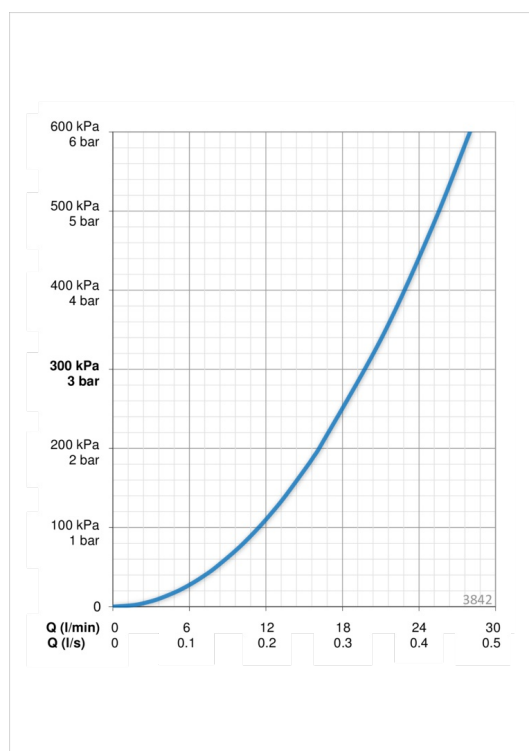

EAN: 6414150080227

www.oras.com/ru/products/oras/product/3842

Смеситель для ванны на три отверстия в сборе. С аэратором и отдельными металлическими ручками регулировки горячей и холодной воды.

- Ванная комната
- Двухрычажный
- На бортик
- Хром
- Фиксированный излив
- Двухрычажный смеситель

ТЕХНИЧЕСКИЕ ДАННЫЕ

Параметры расхода воды

Расход воды при 300 кПа **0.33 l/s**

Технические характеристики

Подключение горячей воды **max. +80°C**
Рабочее давление **50 - 1000 kPa**
Длина/расстояние **149 mm**

Regulations

Стандарт EN **EN 200**