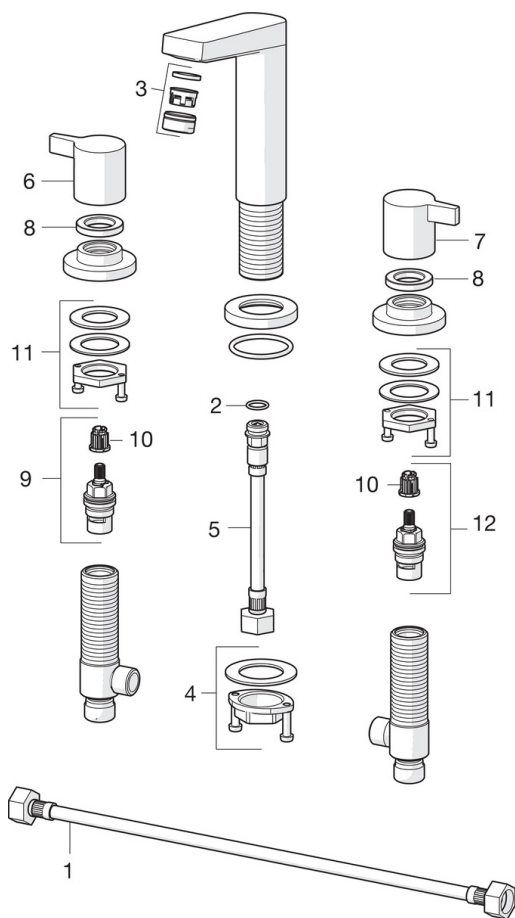

EAN: 6414150080227

www.oras.com/ru/products/oras/product/3842

Смеситель для ванны на три отверстия в сборе. С аэратором и отдельными металлическими ручками регулировки горячей и холодной воды.

- Ванная комната
- Двухрычажный
- На бортик
- Хром
- Фиксированный излив
- Двухрычажный смеситель

ТЕХНИЧЕСКИЕ ДАННЫЕ

Параметры расхода воды

Расход воды при 300 кПа **0.33 l/s**

Технические характеристики

Подключение горячей воды **max. +80°C**
 Рабочее давление **50 - 1000 kPa**
 Длина/расстояние **149 mm**

Regulations

Стандарт EN **EN 200**

Запасные части

SP3842

	Название	Код
01	Гибкая подводка, L=600, G1/2xG1/2	1000137/2
02	О-кольцо, 13X2	602627/10
03	Аэратор, M24x1 C	601987V
04	Комплект крепежных частей	602629V
05	Гибкая подводка, L=160, G1/2-M10x1	1000136V
06	Рукоятка	602625V
07	Рукоятка	602628V
08	Зажимная гайка, d35,5 x M24 x 1	602630V
09	Управляющий клапан, G1/2, SW17	602631V
10	Адаптер Белый	602632V
11	Комплект крепежных частей	602626V
12	Управляющий клапан, G1/2	602633V