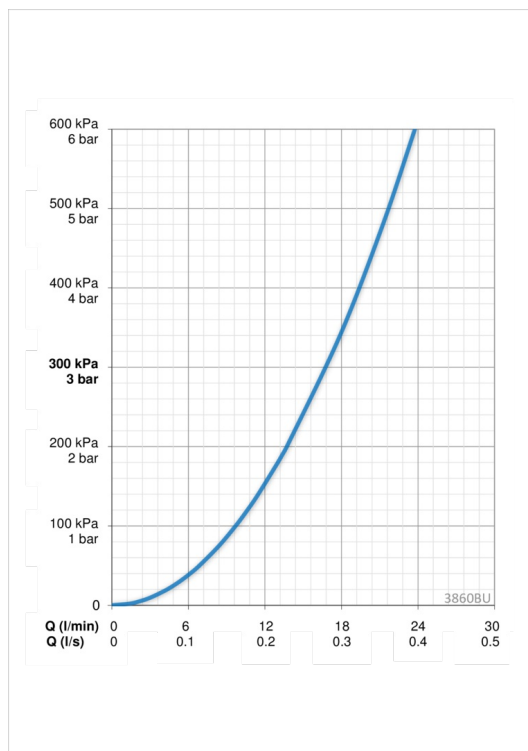

EAN: 6414150080005

www.oras.com/ru/products/oras/product/3860BU

Смеситель для душа с петлевой металлической ручкой. В комплекте с эксцентриками и отражателями. Встроенная опция ограничения расхода и температуры воды.

- Душ
- Однорычажный
- Настенный монтаж
- Хром
- Петлевая ручка, Однорычажный смеситель, Ручка с маркировкой X+Г воды
- Ограничитель температуры
- Обратный клапан, ϕ 35-мм керамический картридж для управления расходом и температурой воды
- Эксцентрики, Отражатели

ТЕХНИЧЕСКИЕ ДАННЫЕ

Параметры расхода воды

Расход воды при 300 кПа **0.28 l/s**

Технические характеристики

Подключение горячей воды **max. +90°C**
Рабочее давление **100 - 1000 kPa**

Regulations

Стандарт EN **EN 817**
Уровень шума **PA-IX 19624/IB**