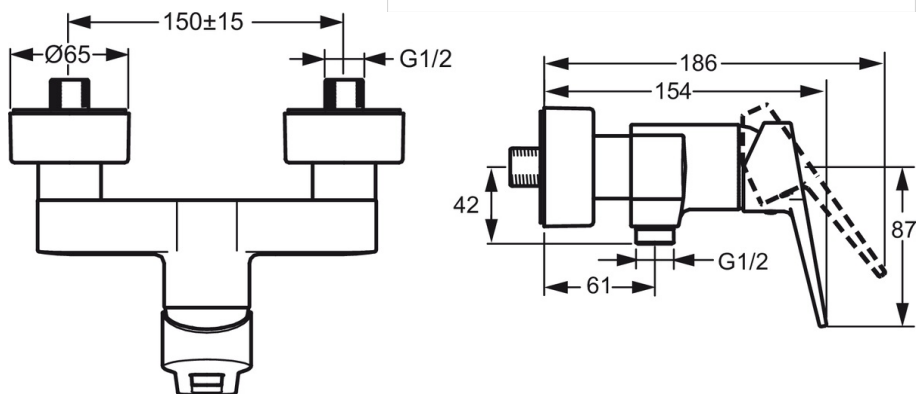

EAN: 6414150080005

www.oras.com/ru/products/oras/product/3860BU

Смеситель для душа с петлевой металлической ручкой. В комплекте с эксцентриками и отражателями. Встроенная опция ограничения расхода и температуры воды.

- Душ
- Однорычажный
- Настенный монтаж
- Хром
- Петлевая ручка, Однорычажный смеситель, Ручка с маркировкой X+Г воды
- Ограничитель температуры
- Обратный клапан, ϕ 35-мм керамический картридж для управления расходом и температурой воды
- Эксцентрики, Отражатели

ТЕХНИЧЕСКИЕ ДАННЫЕ

Параметры расхода воды

Расход воды при 300 кПа **0.28 l/s**

Технические характеристики

Подключение горячей воды **max. +90°C**
Рабочее давление **100 - 1000 kPa**

Regulations

Стандарт EN **EN 817**
Уровень шума **PA-IX 19624/IB**