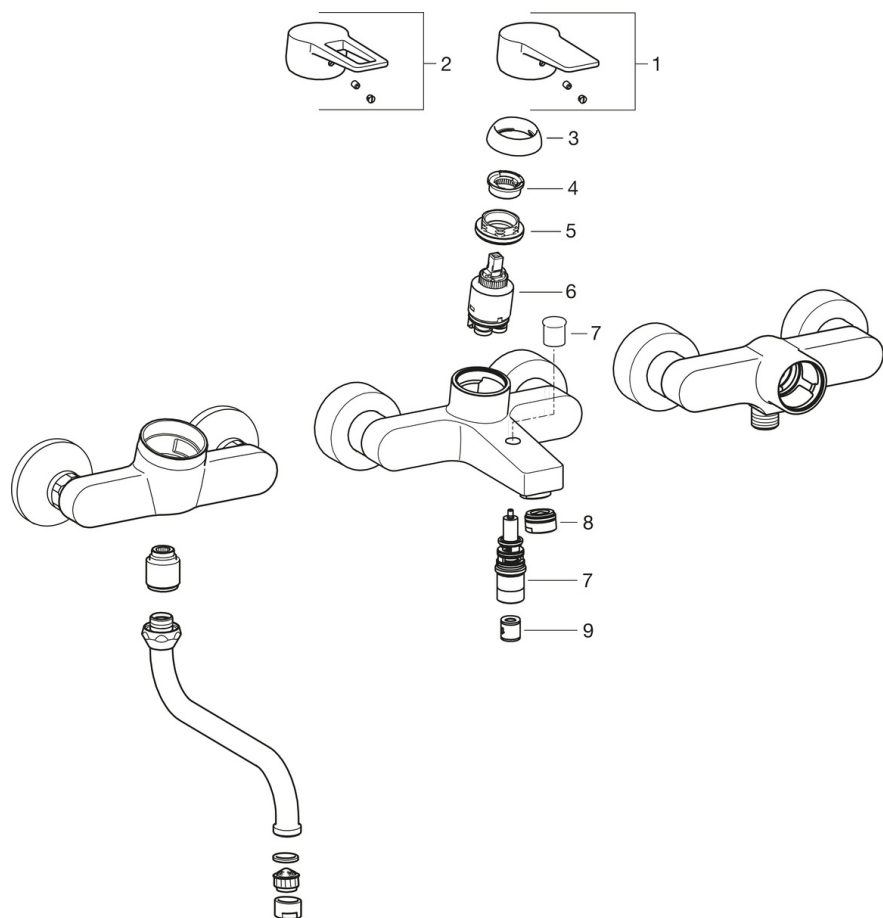

EAN: 6414150079993

www.oras.com/ru/products/oras/product/3860U

Смеситель для душа с цельной металлической ручкой. В комплекте с эксцентриками и отражателями. Встроенная опция ограничения расхода и температуры воды.

- Душ
- Однорычажный
- Настенный монтаж
- Хром
- Однорычажный смеситель, Ручка с маркировкой X+Г воды
- Ограничитель температуры
- Обратный клапан, ϕ 35-мм керамический картридж для управления расходом и температурой воды
- Эксцентрики, Отражатели

Запасные части

SP3836U

	Название	Код
01	Рычаг	602616V
02	Рычаг	602617V
03	Защитная чашечка	601967V
04	Ограничитель температуры	601973V
05	Зажимная гайка, M40x1, SW30	601968V
06	Картридж, комплект	601969V
07	Переключатель	602103V
08	Аэратор, M24x1 C	601987V
09	Обратный клапан	601989V