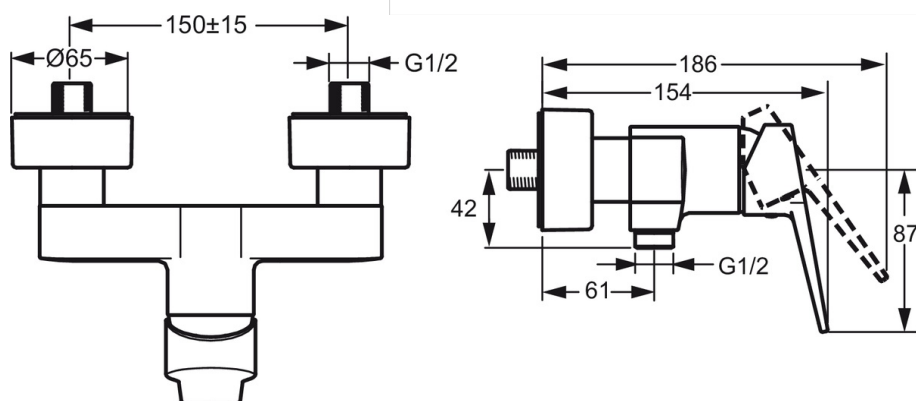

EAN: 6414150079993

www.oras.com/ru/products/oras/product/3860U

Смеситель для душа с цельной металлической ручкой. В комплекте с эксцентриками и отражателями. Встроенная опция ограничения расхода и температуры воды.

- Душ
- Однорычажный
- Настенный монтаж
- Хром
- Однорычажный смеситель, Ручка с маркировкой X+Г воды
- Ограничитель температуры
- Обратный клапан, ϕ 35-мм керамический картридж для управления расходом и температурой воды
- Эксцентрики, Отражатели

ТЕХНИЧЕСКИЕ ДАННЫЕ

Параметры расхода воды

Расход воды при 300 кПа **0.28 l/s**

Технические характеристики

Подключение горячей воды **max. +90°C**
Рабочее давление **100 - 1000 kPa**

Regulations

Стандарт EN **EN 817**
Уровень шума **PA-IX 19624/IB**