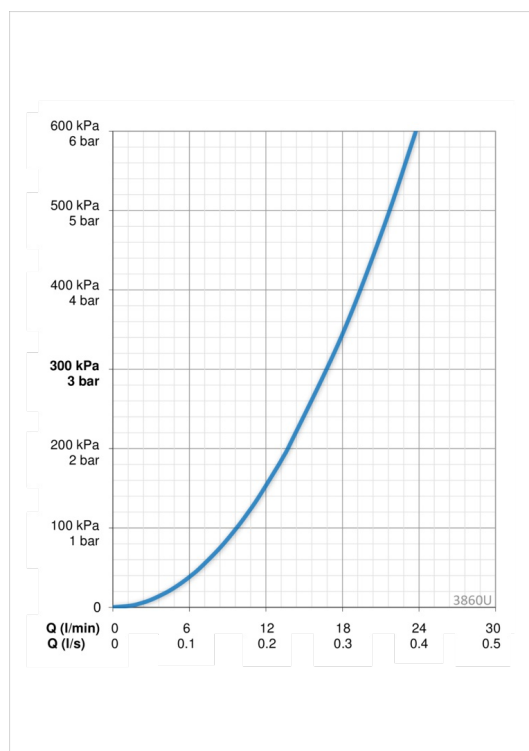

ТЕХНИЧЕСКИЕ ДАННЫЕ

Параметры расхода воды

Расход воды при 300 кПа **0.28 l/s**

Технические характеристики

Подключение горячей воды **max. +90°C**
 Рабочее давление **100 - 1000 kPa**

Regulations

Стандарт EN **EN 817**
 Уровень шума **PA-IX 19624/IB**