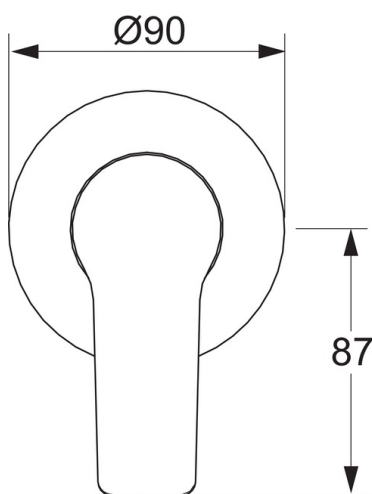

Regulations

Стандарт EN	EN 817