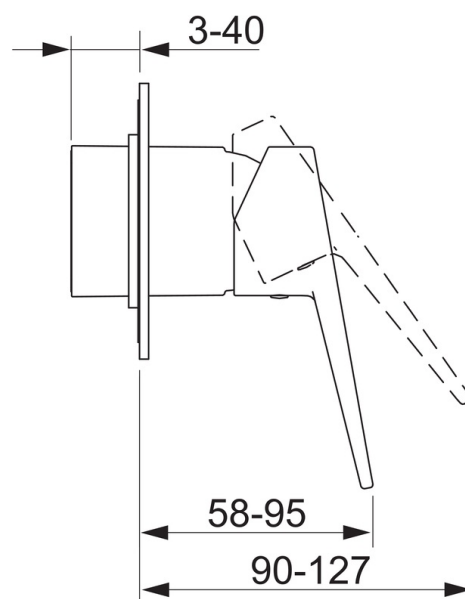

Regulations

Стандарт EN	EN 817