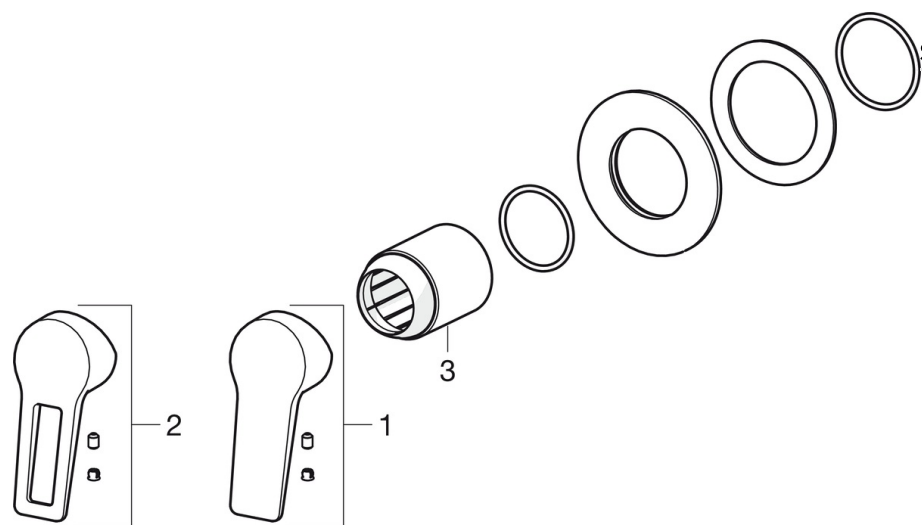

Запасные части

SP3884

	Название	Код
01	Рычаг	602616V
02	Рычаг	602617V
03	Защитная чашечка	601990V