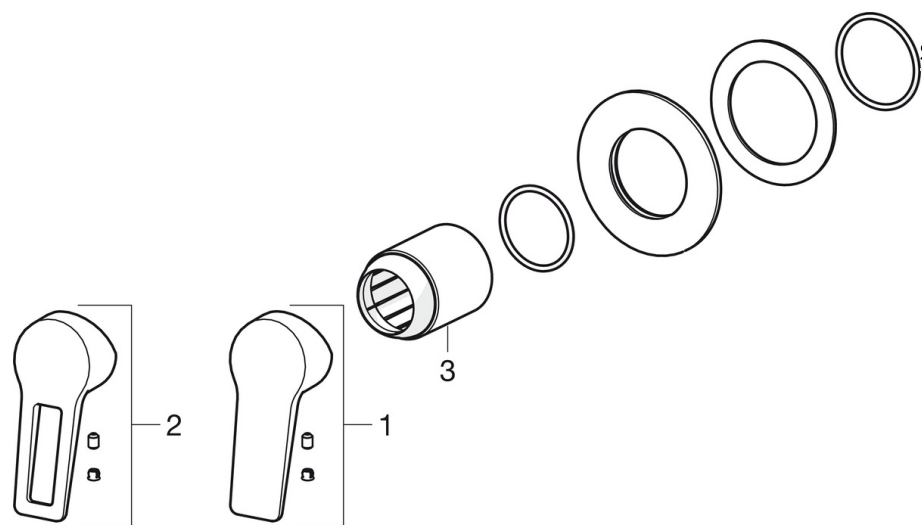

EAN: 6414150080111
static.oras.com/3884B

Sieneje montuojamo dušo maišytuvo dekoratyvinė dalis Ø 90mm su vientisos formos svirtimi. Naudojama su Oras korpusu 1486.

- Shower
- Viensvirtis, Dekoratyvinė dalis
- Montuojamas sieneje, skirtas potinkiniam korpusui
- Chromas
- Kilpinė svirtis, Valdomas svirtele/rankenėle, Karšto/ šalto vandens simboliai
- Roundwallrosette

Techniniai duomenys

Techninės ypatybės

Vandens temperatūra	max. +80°C
Darbinis spaudimas	100 - 1000 kPa

Reguliavimai

EN standartas	EN 817
---------------	--------

Atsarginės dalys

SP3884

	Pavadinimas	Kodas
01	Svirtelė	602616V
02	Svirtelė	602617V
03	Dangtelis	601990V