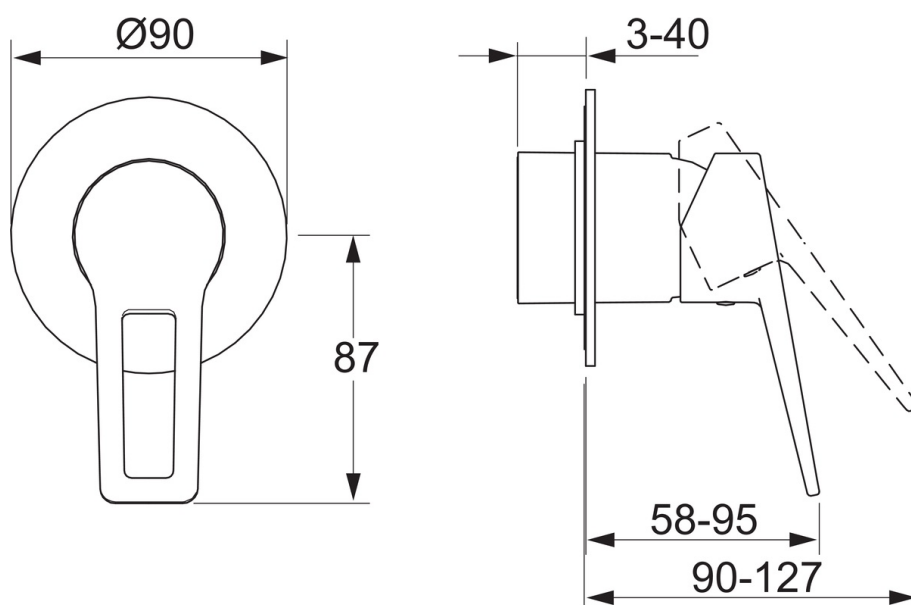

EAN: 6414150080111
static.oras.com/3884B

Sieneje montuojamo dušo maišytuvo dekoratyvinė dalis Ø 90mm su vientisos formos svirtimi. Naudojama su Oras korpusu 1486.

- Shower
- Viensvirtis, Dekoratyvinė dalis
- Montuojamas sieneje, skirtas potinkiniam korpusui
- Chromas
- Kilpinė svirtis, Valdomas svirtele/rankenėle, Karšto/ šalto vandens simboliai
- Roundwallrosette

Techniniai duomenys

Techninės ypatybės

Vandens temperatūra	max. +80°C
Darbinis spaudimas	100 - 1000 kPa

Reguliavimai

EN standartas	EN 817
---------------	--------

Atsarginės dalys

SP3884

	Pavadinimas	Kodas
01	Svirtelė	602616V
02	Svirtelė	602617V
03	Dangtelis	601990V