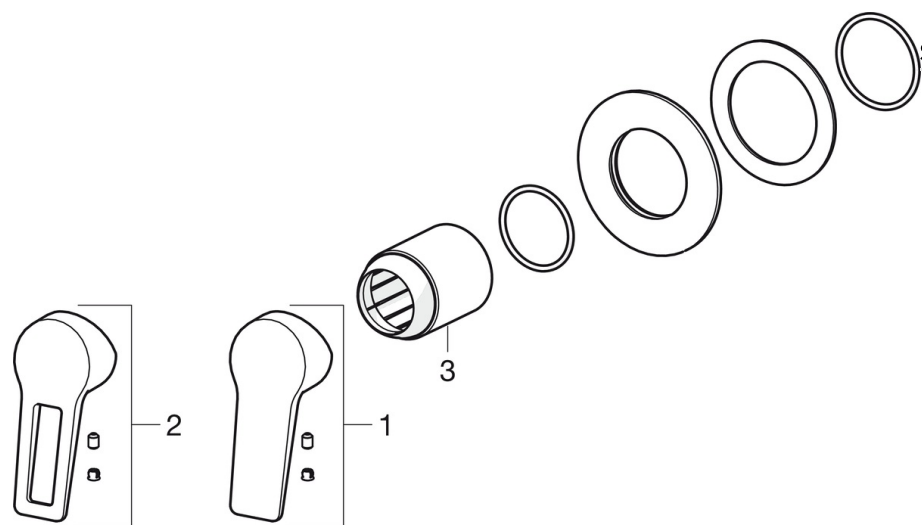

EAN: 6414150080111
static.oras.com/3884B

Dušas jaucējkrāna dekoratīvā daļa ar gredzenveida sviru un apaļu noseglplāksni Ø 90mm, komplektē ar Oras darba daļu nr. 1486

- Risinājumi dušai
- Viensvira, Dekoratīvā daļa
- Sienas montāža ar iebūvēto daļu
- Hroms
- Gredzenveida, Viensvira / rokturis, Karstā / Aukstā ūdens apzīmējums
- Roundwallrosette

Tehniskie dati

Tehniskās īpašības

Karstā ūdens piegāde	max. +80°C
Darba spiediens	100 - 1000 kPa

Noteikumi

EN Standarts	EN 817
--------------	--------

Rezerves daļas

SP3884

	Nosaukums	Kods
01	Rokturis	602616V
02	Rokturis	602617V
03	Slēgļodīņa	601990V