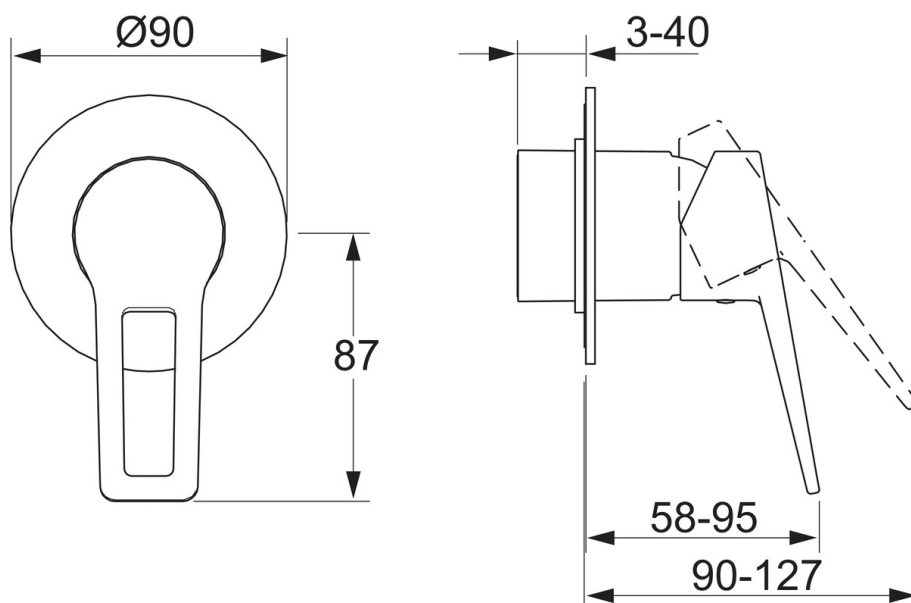

EAN: 6414150080111
static.oras.com/3884B

Dušas jaucējkrāna dekoratīvā daļa ar gredzenveida sviru un apaļu noseglplāksni Ø 90mm, komplektē ar Oras darba daļu nr. 1486

- Risinājumi dušai
- Viensvira, Dekoratīvā daļa
- Sienas montāža ar iebūvēto daļu
- Hroms
- Gredzenveida, Viensvira / rokturis, Karstā / Aukstā ūdens apzīmējums
- Roundwallrosette

Tehniskie dati

Tehniskās īpašības

Karstā ūdens piegāde	max. +80°C
Darba spiediens	100 - 1000 kPa

Noteikumi

EN Standarts	EN 817
--------------	--------

Rezerves daļas

SP3884

	Nosaukums	Kods
01	Rokturis	602616V
02	Rokturis	602617V
03	Slēgļodīņa	601990V