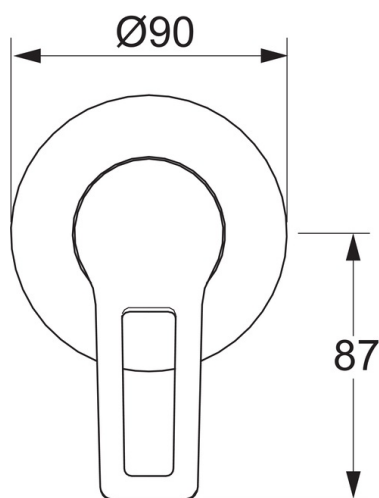

EAN: 6414150080111

www.oras.com/pl/products/oras/product/3884B

Element natynkowy do baterii natryskowej z uchwytem z otworem, okrągłą rozetą \varnothing 90mm do korpusu podtynkowego Oras 1486.

- Natrysk
- Jednouchwytywa, Element natynkowy
- Ścienne natynkowa
- Chrom
- Dźwignia z otworem, Pojedyncza dźwignia/uchwyt, Symbole Ciepła/Zimna
- Roundwallrosette

Dane techniczne

Właściwości techniczne

Woda ciepła zasilająca	max. +80°C
Ciśnienie robocze	100 - 1000 kPa

Przepisy prawne

EN standard	EN 817
-------------	--------

Części zamienne

SP3884

	Nazwa	Kod
01	Dźwignia	602616V
02	Dźwignia	602617V
03	Nasadka ochronna	601990V