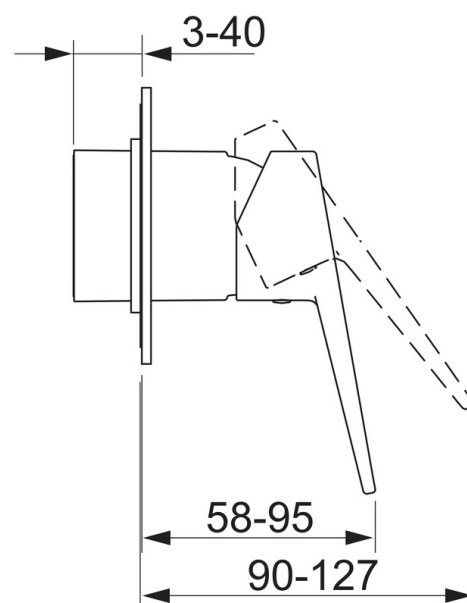

EAN: 6414150080111

www.oras.com/pl/products/oras/product/3884B

Element natynkowy do baterii natryskowej z uchwytem z otworem, okrągłą rozetą \varnothing 90mm do korpusu podtynkowego Oras 1486.

- Natrysk
- Jednouchwytywa, Element natynkowy
- Ścienne natynkowa
- Chrom
- Dźwignia z otworem, Pojedyncza dźwignia/uchwyt, Symbole Ciepła/Zimna
- Roundwallrosette

Dane techniczne

Właściwości techniczne

Woda ciepła zasilająca	max. +80°C
Ciśnienie robocze	100 - 1000 kPa

Przepisy prawne

EN standard	EN 817
-------------	--------

Części zamienne

SP3884

	Nazwa	Kod
01	Dźwignia	602616V
02	Dźwignia	602617V
03	Nasadka ochronna	601990V