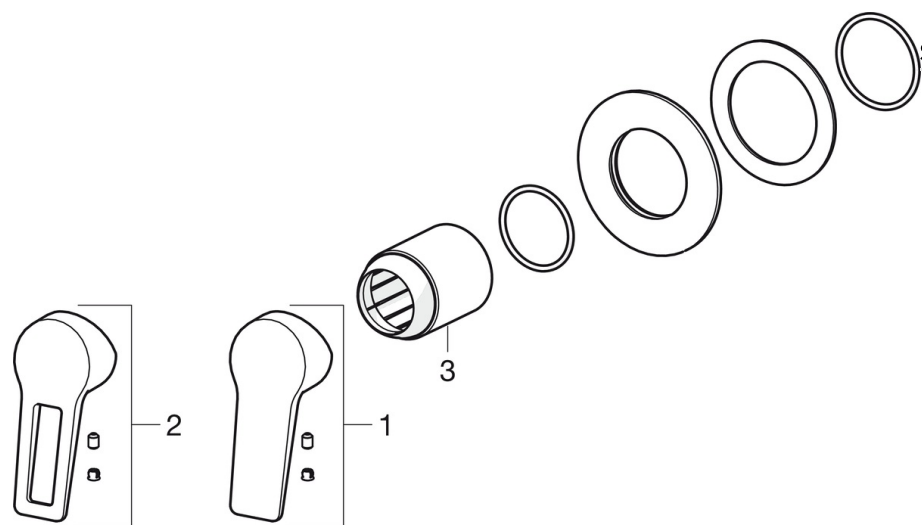

EAN: 6414150080111

www.oras.com/pl/products/oras/product/3884B

Element natynkowy do baterii natryskowej z uchwytem z otworem, okrągłą rozetą \varnothing 90mm do korpusu podtynkowego Oras 1486.

- Natrysk
- Jednouchwytywa, Element natynkowy
- Ścienne natynkowa
- Chrom
- Dźwignia z otworem, Pojedyncza dźwignia/uchwyt, Symbole Ciepła/Zimna
- Roundwallrosette

Dane techniczne

Właściwości techniczne

Woda ciepła zasilająca	max. +80°C
Ciśnienie robocze	100 - 1000 kPa

Przepisy prawne

EN standard	EN 817
-------------	--------

Części zamienne

SP3884

	Nazwa	Kod
01	Dźwignia	602616V
02	Dźwignia	602617V
03	Nasadka ochronna	601990V