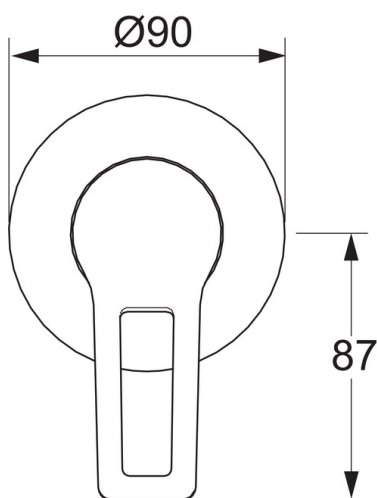

EAN: 6414150080111

www.oras.com/ru/products/oras/product/3884B

Внешняя часть смесителя для душа с металлической петлевой ручкой, круглой розеткой Ø 90 мм, для встраиваемого корпуса Oras 1486.

- Душ
- Однорычажный, Декоративная часть
- Настенный скрытого монтажа
- Хром
- Петлевая ручка, Однорычажный смеситель, Ручка с маркировкой X+Г воды
- Roundwallrosette

ТЕХНИЧЕСКИЕ ДАННЫЕ

Технические характеристики

Подключение горячей воды	max. +80°C
Рабочее давление	100 - 1000 kPa

Regulations

Стандарт EN	EN 817
-------------	--------

Запасные части

SP3884

	Название	Код
01	Рычаг	602616V
02	Рычаг	602617V
03	Защитная чашечка	601990V