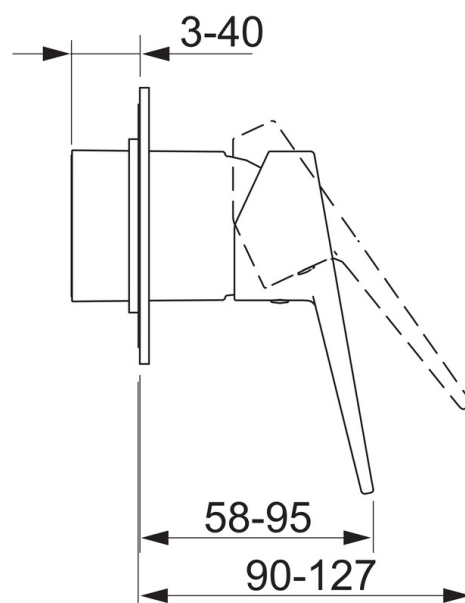

EAN: 6414150080111

www.oras.com/ru/products/oras/product/3884B

Внешняя часть смесителя для душа с металлической петлевой ручкой, круглой розеткой Ø 90 мм, для встраиваемого корпуса Oras 1486.

- Душ
- Однорычажный, Декоративная часть
- Настенный скрытого монтажа
- Хром
- Петлевая ручка, Однорычажный смеситель, Ручка с маркировкой X+Г воды
- Roundwallrosette

ТЕХНИЧЕСКИЕ ДАННЫЕ

Технические характеристики

Подключение горячей воды	max. +80°C
Рабочее давление	100 - 1000 kPa

Regulations

Стандарт EN	EN 817
-------------	--------

Запасные части

SP3884

	Название	Код
01	Рычаг	602616V
02	Рычаг	602617V
03	Защитная чашечка	601990V