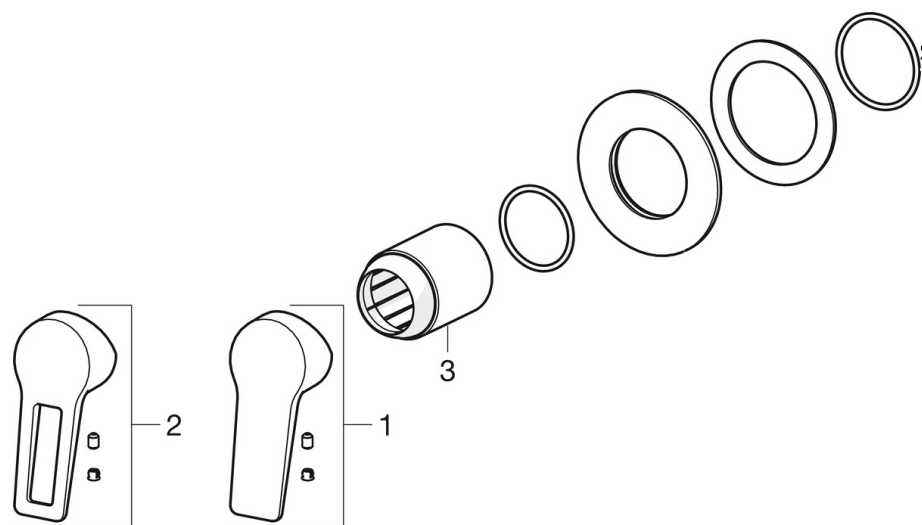

EAN: 6414150080111

www.oras.com/ru/products/oras/product/3884B

Внешняя часть смесителя для душа с металлической петлевой ручкой, круглой розеткой Ø 90 мм, для встраиваемого корпуса Oras 1486.

- Душ
- Однорычажный, Декоративная часть
- Настенный скрытого монтажа
- Хром
- Петлевая ручка, Однорычажный смеситель, Ручка с маркировкой X+Г воды
- Roundwallrosette

ТЕХНИЧЕСКИЕ ДАННЫЕ

Технические характеристики

Подключение горячей воды	max. +80°C
Рабочее давление	100 - 1000 kPa

Regulations

Стандарт EN	EN 817
-------------	--------

Запасные части

SP3884

	Название	Код
01	Рычаг	602616V
02	Рычаг	602617V
03	Защитная чашечка	601990V