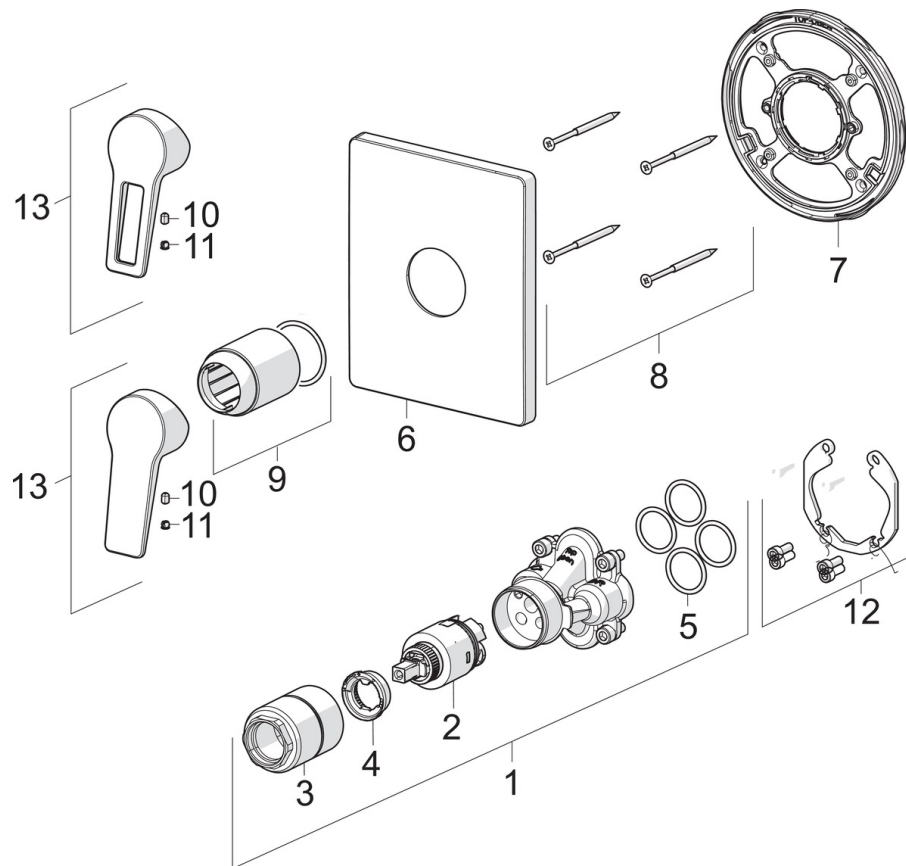

EAN: 6414150080012

www.oras.com/ru/products/oras/product/3887

Внешняя часть смесителя для душа с цельной ручкой и прямоугольной розеткой, для встраиваемого корпуса Oras 2080 или 2081.

Металлическая ручка.

- Душ
- Однорычажный, Декоративная часть
- Настенный скрытого монтажа
- Хром
- Однорычажный смеситель, Ручка с маркировкой Х+Г воды
- Ограничитель температуры
- ϕ 35-мм керамический картридж для управления расходом и температурой воды
- Squarewallrosette
- Для встраиваемого корпуса Oras Bluebox 2080/2081

EN 817

Запасные части

SP3887

	Название	Код
01	Функциональный блок, 3,5	602656V
02	Картридж, комплект	601969V
03	Винт рукав, М38х1	602657V
04	Ограничитель температуры	601973V
05	О-кольцо, 23.47х2.62	602649V
06	Розетка	602658V
07	крепеж	602651V
08	Винт, М4.5х80	602652V
09	Защитная чашечка	601990V
10	Винт, М5х8, SW2,5	602659V
11	Колпачок Серый	602660V
12	Комплект крепежных частей	602646V
13	Рычаг	602617V
13	Рычаг	602616V
N.I.	Адаптер	602643V
N.I.	Комплект для удлинения смесителей, 15 мм	602642V