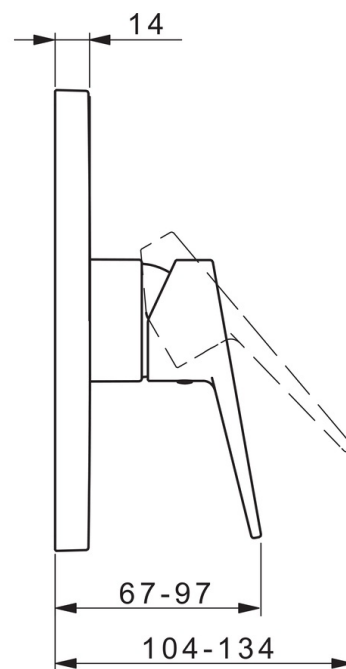

EAN: 6414150080012

www.oras.com/ru/products/oras/product/3887

Внешняя часть смесителя для душа с цельной ручкой и прямоугольной розеткой, для встраиваемого корпуса Oras 2080 или 2081.

Металлическая ручка.

- Душ
- Однорычажный, Декоративная часть
- Настенный скрытого монтажа
- Хром
- Однорычажный смеситель, Ручка с маркировкой Х+Г воды
- Ограничитель температуры
- ϕ 35-мм керамический картридж для управления расходом и температурой воды
- Squarewallrosette
- Для встраиваемого корпуса Oras Bluebox 2080/2081

ТЕХНИЧЕСКИЕ ДАННЫЕ

Технические характеристики

Подключение горячей воды

max. +80°C

Рабочее давление

100 - 1000 kPa

Regulations

Стандарт EN

EN 817

Запасные части

SP3887

	Название	Код
01	Функциональный блок, 3,5	602656V
02	Картридж, комплект	601969V
03	Винт рукав, М38х1	602657V
04	Ограничитель температуры	601973V
05	О-кольцо, 23.47х2.62	602649V
06	Розетка	602658V
07	крепеж	602651V
08	Винт, М4.5х80	602652V
09	Защитная чашечка	601990V
10	Винт, М5х8, SW2,5	602659V
11	Колпачок Серый	602660V
12	Комплект крепежных частей	602646V
13	Рычаг	602617V
13	Рычаг	602616V
N.I.	Адаптер	602643V
N.I.	Комплект для удлинения смесителей, 15 мм	602642V