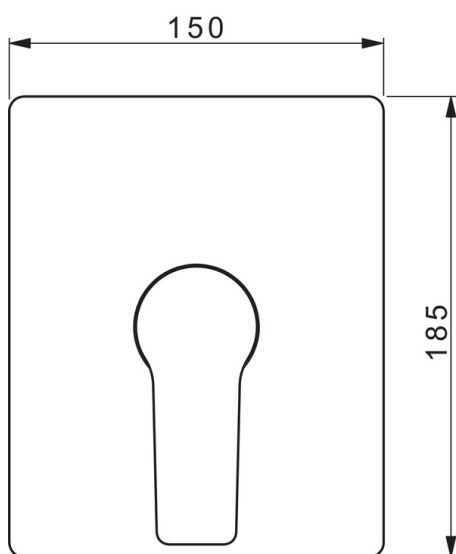

Regulations

Стандарт EN

EN 817