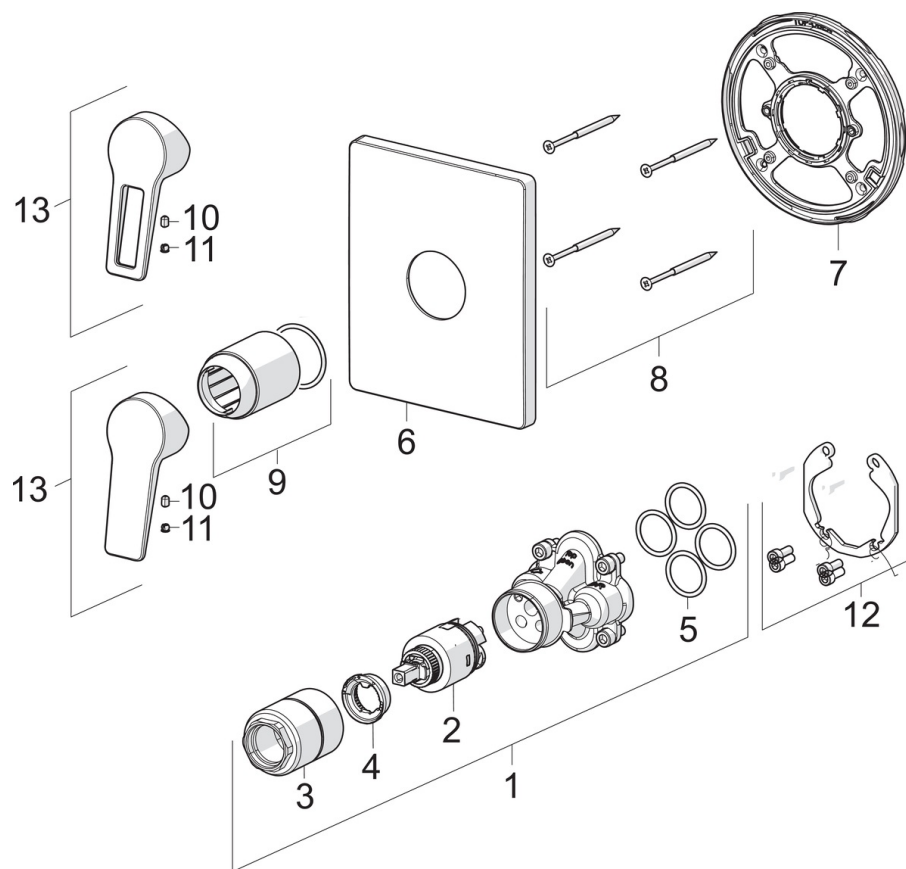

EAN: 6414150080012

www.oras.com/ua/products/oras/product/3887

Зовнішня панель змішувача для душу з цільним важілем, квадратна, пасує до корпусу прихованого монтажу Oras No. 2080 або 2081

- Душ
- Одноважільні, декоративна частина
- Настінний для прихованого блока
- Хром
- Один важіль/ручка, Позначення «гаряча/холодна»
- Можливість обмеження максимальної температури й швидкості потоку
- ϕ 35 мм керамічний картридж для контролю потоку й температури
- Squarewallrosette

Запасні частини

SP3887

| Код | Назва | Код |
|------|---------------------------|---------|
| 01 | Функціональний блок, 3.5 | 602656V |
| 02 | Картридж | 601969V |
| 03 | Гвинт рукав, M38x1 | 602657V |
| 04 | Обмежувач температури | 601973V |
| 05 | O-кільце, 23.47x2.62 | 602649V |
| 06 | Розетка | 602658V |
| 07 | Кріпильна деталь | 602651V |
| 08 | Гвинт, M4.5x80 | 602652V |
| 09 | Захисна чашка | 601990V |
| 10 | Гвинт, M5x8, SW2,5 | 602659V |
| 11 | Кришка Сірий | 602660V |
| 12 | Монтажний набір | 602646V |
| 13 | Важіль | 602617V |
| 13 | Важіль | 602616V |
| N.I. | Адаптер | 602643V |
| N.I. | Комплект подовжень, 15 mm | 602642V |