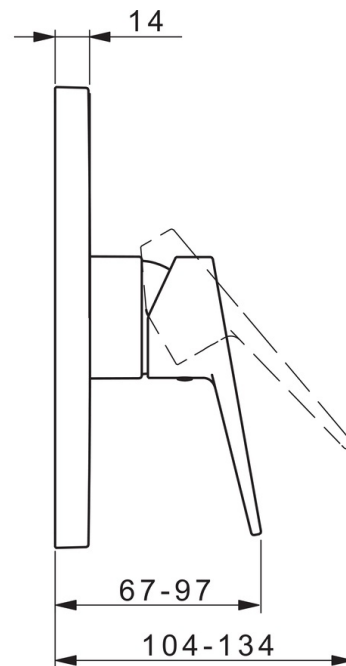

EAN: 6414150080012

www.oras.com/ua/products/oras/product/3887

Зовнішня панель змішувача для душу з цільним важілем, квадратна, пасує до корпусу прихованого монтажу Oras No. 2080 або 2081

- Душ
- Одноважільні, декоративна частина
- Настінний для прихованого блока
- Хром
- Один важіль/ручка, Позначення «гаряча/холодна»
- Можливість обмеження максимальної температури й швидкості потоку
- ϕ 35 мм керамічний картридж для контролю потоку й температури
- Squarewallrosette

ТЕХНІЧНІ ДАНІ

Технічні характеристики

| | |
|--------------|----------------|
| Гаряча вода | max. +80°C |
| Робочий тиск | 100 - 1000 kPa |

Правила

| | |
|--------------|--------|
| EN стандарти | EN 817 |
|--------------|--------|

Запасні частини

SP3887

| Код | Назва | Код |
|------|---------------------------|---------|
| 01 | Функціональний блок, 3.5 | 602656V |
| 02 | Картридж | 601969V |
| 03 | Гвинт рукав, M38x1 | 602657V |
| 04 | Обмежувач температури | 601973V |
| 05 | O-кільце, 23.47x2.62 | 602649V |
| 06 | Розетка | 602658V |
| 07 | Кріпильна деталь | 602651V |
| 08 | Гвинт, M4.5x80 | 602652V |
| 09 | Захисна чашка | 601990V |
| 10 | Гвинт, M5x8, SW2,5 | 602659V |
| 11 | Кришка Сірий | 602660V |
| 12 | Монтажний набір | 602646V |
| 13 | Важіль | 602617V |
| 13 | Важіль | 602616V |
| N.I. | Адаптер | 602643V |
| N.I. | Комплект подовжень, 15 mm | 602642V |