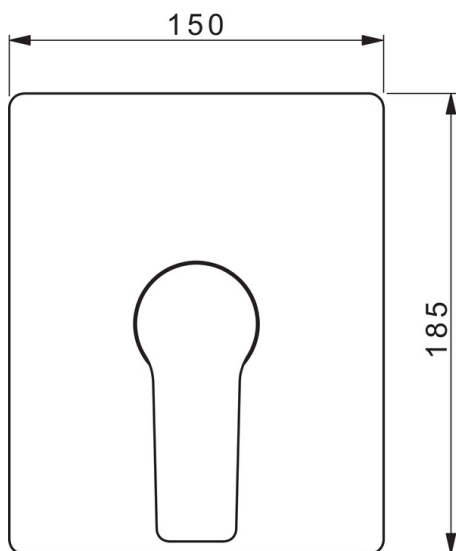

Правила

EN стандарти	EN 817