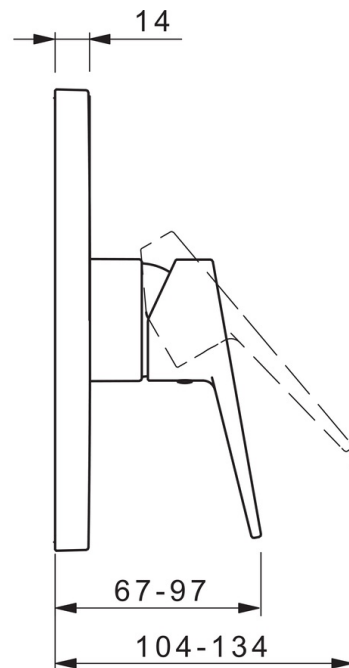

EAN: 6414150080029

www.oras.com/ua/products/oras/product/3887B

Зовнішня панель змішувача для душу з петлевим важілем, квадратна, пасує до корпусу прихованого монтажу Oras No. 2080 або 2081

- Душ
- Одноважільні, декоративна частина
- Настінний для прихованого блока
- Хром
- Петля, Один важіль/ручка, Позначення «гаряча/холодна»
- Можливість обмеження максимальної температури й швидкості потоку
- ϕ 35 мм керамічний картридж для контролю потоку й температури
- Squarewallrosette

ТЕХНІЧНІ ДАНІ

Технічні характеристики

Гаряча вода	max. +80°C
Робочий тиск	100 - 1000 kPa

Правила

EN стандарти	EN 817
--------------	--------

Запасні частини

SP3887

Код	Назва	Код
01	Функціональний блок, 3.5	602656V
02	Картридж	601969V
03	Гвинт рукав, M38x1	602657V
04	Обмежувач температури	601973V
05	O-кільце, 23.47x2.62	602649V
06	Розетка	602658V
07	Кріпильна деталь	602651V
08	Гвинт, M4.5x80	602652V
09	Захисна чашка	601990V
10	Гвинт, M5x8, SW2,5	602659V
11	Кришка Сірий	602660V
12	Монтажний набір	602646V
13	Важіль	602617V
13	Важіль	602616V
N.I.	Адаптер	602643V
N.I.	Комплект подовжень, 15 mm	602642V