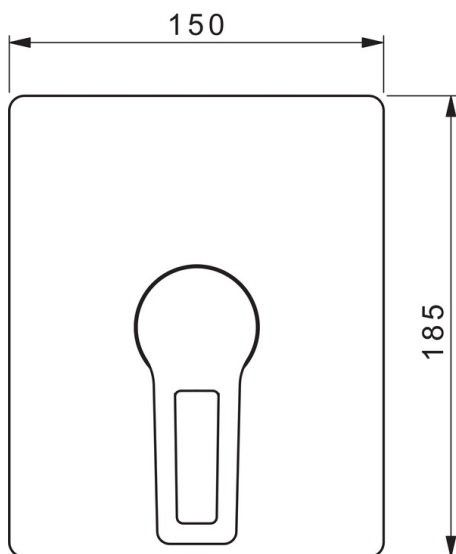

EAN: 6414150080029

www.oras.com/ua/products/oras/product/3887B

Зовнішня панель змішувача для душу з петлевим важілем, квадратна, пасує до корпусу прихованого монтажу Oras No. 2080 або 2081

- Душ
- Одноважільні, декоративна частина
- Настінний для прихованого блока
- Хром
- Петля, Один важіль/ручка, Позначення «гаряча/холодна»
- Можливість обмеження максимальної температури й швидкості потоку
- ϕ 35 мм керамічний картридж для контролю потоку й температури
- Squarewallrosette

ТЕХНІЧНІ ДАНІ

Технічні характеристики

Гаряча вода	max. +80°C
Робочий тиск	100 - 1000 kPa

Правила

EN стандарти	EN 817
--------------	--------

Запасні частини

SP3887

Код	Назва	Код
01	Функціональний блок, 3.5	602656V
02	Картридж	601969V
03	Гвинт рукав, M38x1	602657V
04	Обмежувач температури	601973V
05	O-кільце, 23.47x2.62	602649V
06	Розетка	602658V
07	Кріпильна деталь	602651V
08	Гвинт, M4.5x80	602652V
09	Захисна чашка	601990V
10	Гвинт, M5x8, SW2,5	602659V
11	Кришка Сірий	602660V
12	Монтажний набір	602646V
13	Важіль	602617V
13	Важіль	602616V
N.I.	Адаптер	602643V
N.I.	Комплект подовжень, 15 mm	602642V