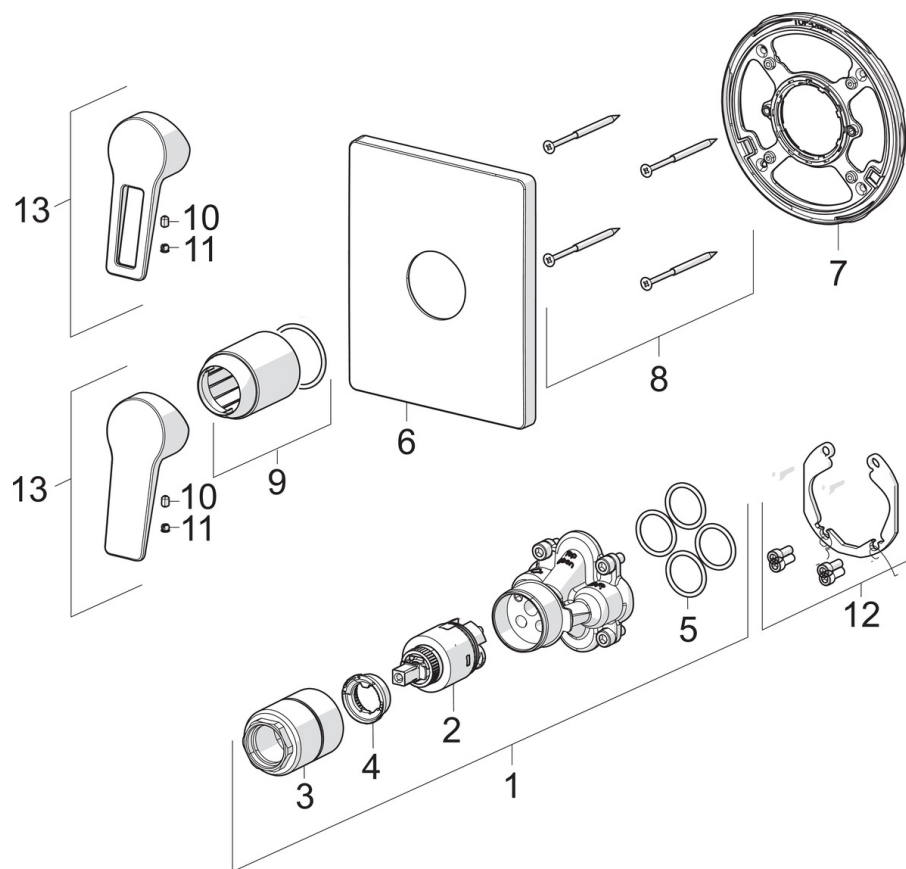

EAN: 6414150080029

www.oras.com/ua/products/oras/product/3887B

Зовнішня панель змішувача для душу з петлевим важілем, квадратна, пасує до корпусу прихованого монтажу Oras No. 2080 або 2081

- Душ
- Одноважільні, декоративна частина
- Настінний для прихованого блока
- Хром
- Петля, Один важіль/ручка, Позначення «гаряча/холодна»
- Можливість обмеження максимальної температури й швидкості потоку
- ϕ 35 мм керамічний картридж для контролю потоку й температури
- Squarewallrosette

ТЕХНІЧНІ ДАНІ

Технічні характеристики

Гаряча вода	max. +80°C
Робочий тиск	100 - 1000 kPa

Правила

EN стандарти	EN 817
--------------	--------

Запасні частини

SP3887

Код	Назва	Код
01	Функціональний блок, 3.5	602656V
02	Картридж	601969V
03	Гвинт рукав, M38x1	602657V
04	Обмежувач температури	601973V
05	O-кільце, 23.47x2.62	602649V
06	Розетка	602658V
07	Кріпильна деталь	602651V
08	Гвинт, M4.5x80	602652V
09	Захисна чашка	601990V
10	Гвинт, M5x8, SW2,5	602659V
11	Кришка Сірий	602660V
12	Монтажний набір	602646V
13	Важіль	602617V
13	Важіль	602616V
N.I.	Адаптер	602643V
N.I.	Комплект подовжень, 15 mm	602642V