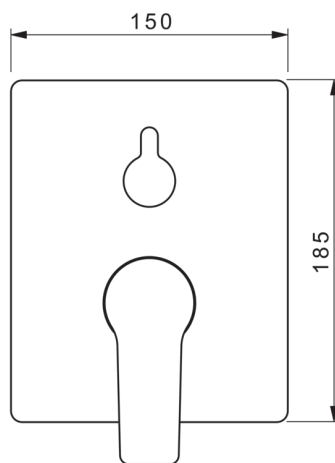

EAN: 6414150079962

www.oras.com/lv/products/oras/product/3888

Zemapmetuma vannas un dušas jaucējkrāna dekoratīvā daļa, aprīkota ar funkcionālo mezglu. Komplektē ar Oras Bluebox 2080 vai 2081.

- Vannas istabā, Duša
- Viensvira, Dekoratīvā daļa
- Sienas montāža ar iebūvēto daļu
- Hroms
- Viensvira / rokturis, Karstā / Aukstā ūdens apzīmējums
- Grozāms slēdzis
- Ūdens temperatūras un maksimālās plūsmas ierobežošanas funkcija, Regulējama karstā ūdens fiksācija
- 35 mm keramikas kasete plūsmas un temperatūras regulēšanai

Tehniskie dati

Tehniskās īpašības

Karstā ūdens piegāde

max. +80°C

Darba spiediens

100 - 1000 kPa

Noteikumi

EN Standarts

EN 817

Rezerves daļas

SP3888

	Nosaukums	Kods
01	Funkcionālā vienība, 3.5	602661V
02	Kasete	601969V
03	Skrūve piedurknes, M38x1	602657V
04	Temperatūras regulēšanas ierobežotājs	601973V
05	Blīvgredzens, 23.47x2.62	602649V
06	Trīseju vārsts	198282V
07	Rozete	602662V
08	Dekoratīvās daļas turētājs	602655V
09	Skrūve, M4.5x80	602652V
10	Trīseju vārsta rokturis	602014V
11	Slēgļbodiņa	601990V
12	Skrūve, M5x8, SW2,5	602659V
13	Dekoratīvā plāksnīte Pelēks	602660V
14	Instalācijas komplekts	602646V
15	Rokturis	602617V
15	Rokturis	602616V
N.I.	Adapters	602643V
N.I.	Paaugstinājuma komplekts, 15 mm	602642V