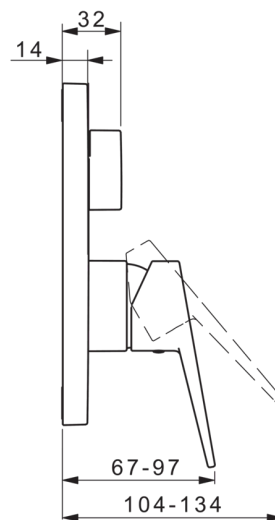

EAN: 6414150079962

www.oras.com/lv/products/oras/product/3888

Zemapmetuma vannas un dušas jaucējkrāna dekoratīvā daļa, aprīkota ar funkcionālo mezglu. Komplektē ar Oras Bluebox 2080 vai 2081.

- Vannas istabā, Duša
- Viensvira, Dekoratīvā daļa
- Sienas montāža ar iebūvēto daļu
- Hroms
- Viensvira / rokturis, Karstā / Aukstā ūdens apzīmējums
- Grozāms slēdzis
- Ūdens temperatūras un maksimālās plūsmas ierobežošanas funkcija, Regulējama karstā ūdens fiksācija
- 35 mm keramikas kasete plūsmas un temperatūras regulēšanai

Tehniskie dati

Tehniskās īpašības

Karstā ūdens piegāde

max. +80°C

Darba spiediens

100 - 1000 kPa

Noteikumi

EN Standarts

EN 817

Rezerves daļas

SP3888

	Nosaukums	Kods
01	Funkcionālā vienība, 3.5	602661V
02	Kasete	601969V
03	Skrūve piedurknes, M38x1	602657V
04	Temperatūras regulēšanas ierobežotājs	601973V
05	Blīvgredzens, 23.47x2.62	602649V
06	Trīseju vārsts	198282V
07	Rozete	602662V
08	Dekoratīvās daļas turētājs	602655V
09	Skrūve, M4.5x80	602652V
10	Trīseju vārsta rokturis	602014V
11	Slēgļbodiņa	601990V
12	Skrūve, M5x8, SW2,5	602659V
13	Dekoratīvā plāksnīte Pelēks	602660V
14	Instalācijas komplekts	602646V
15	Rokturis	602617V
15	Rokturis	602616V
N.I.	Adapters	602643V
N.I.	Paaugstinājuma komplekts, 15 mm	602642V