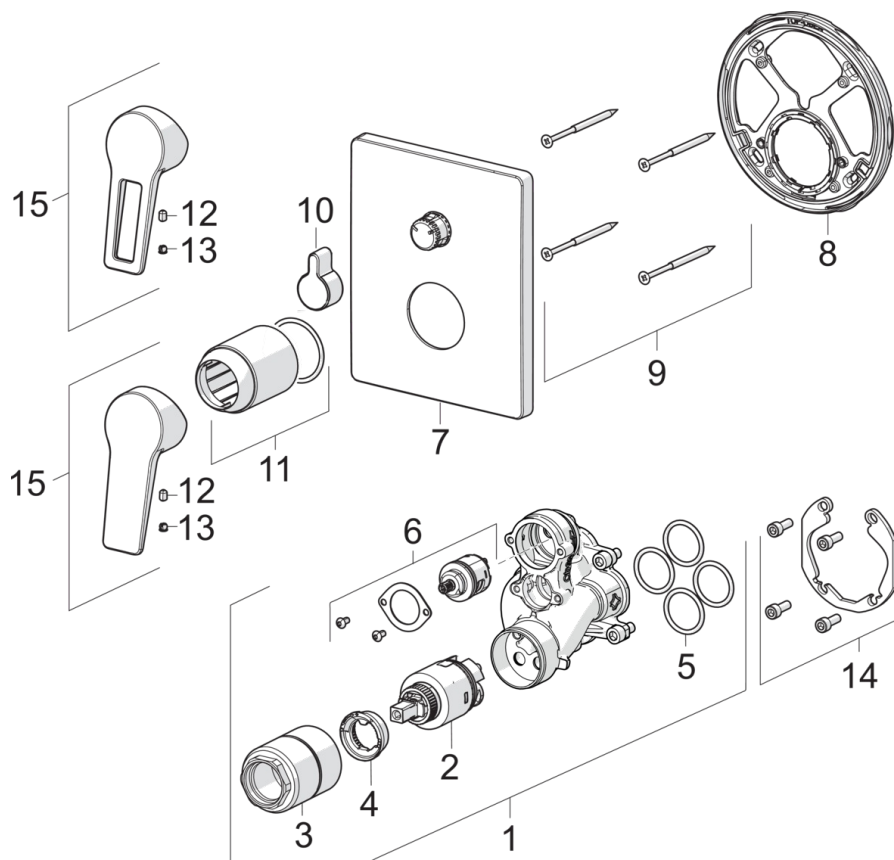

EAN: 6414150079962

www.oras.com/lv/products/oras/product/3888

Zemapmetuma vannas un dušas jaucējkrāna dekoratīvā daļa, aprīkota ar funkcionālo mezglu. Komplektē ar Oras Bluebox 2080 vai 2081.

- Vannas istabā, Duša
- Viensvira, Dekoratīvā daļa
- Sienas montāža ar iebūvēto daļu
- Hroms
- Viensvira / rokturis, Karstā / Aukstā ūdens apzīmējums
- Grozāms slēdzis
- Ūdens temperatūras un maksimālās plūsmas ierobežošanas funkcija, Regulējama karstā ūdens fiksācija
- 35 mm keramikas kasete plūsmas un temperatūras regulēšanai

EN 817

Rezerves daļas

SP3888

	Nosaukums	Kods
01	Funkcionālā vienība, 3.5	602661V
02	Kasete	601969V
03	Skrūve piedurknes, M38x1	602657V
04	Temperatūras regulēšanas ierobežotājs	601973V
05	Blīvgredzens, 23.47x2.62	602649V
06	Trīseju vārsts	198282V
07	Rozete	602662V
08	Dekoratīvās daļas turētājs	602655V
09	Skrūve, M4.5x80	602652V
10	Trīseju vārsta rokturis	602014V
11	Slēgļbodiņa	601990V
12	Skrūve, M5x8, SW2,5	602659V
13	Dekoratīvā plāksnīte Pelēks	602660V
14	Instalācijas komplekts	602646V
15	Rokturis	602617V
15	Rokturis	602616V
N.I.	Adapters	602643V
N.I.	Paaugstinājuma komplekts, 15 mm	602642V